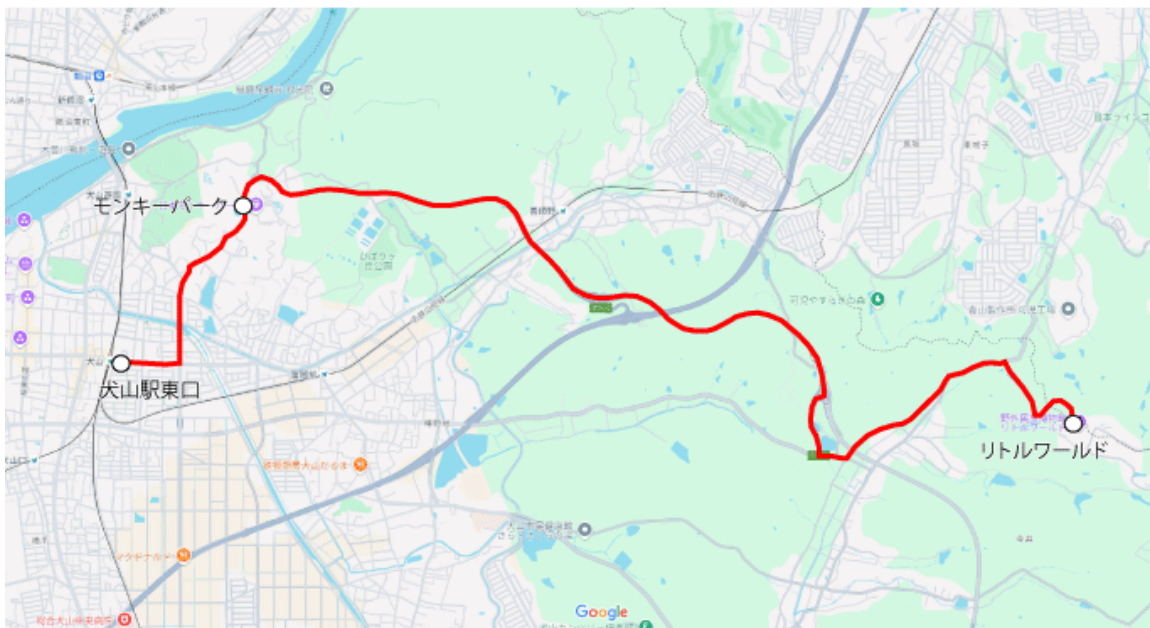

【報告】岐阜バス「リトルワールド・モンキーパーク線」の減便について

1. 概要

岐阜バス「リトルワールド・モンキーパーク線」の減便を実施。

2. 運行計画

(1) 運行系統・本数

路線	系統	平日	土日	⇒ 改正後	平日	土日
		リトルワールド・ モンキーパーク線	犬山駅東口～ リトルワールド[10.5 km]		20 便	22 便

(2) 路線図

(3) ダイヤ

別紙参照

(4) 実施日

令和 6 年 10 月 30 日 (水)

【リトルワールド・モンキーパーク線】

2023年1月4日改正

平日用(月曜日～金曜日)

※モンキーパーク、リトルワールドともに休園の場合は全便運休。

※リトルワールド休園日は全便モンキーパーク発着(直行便は運休)、モンキーパーク休園日はモンキーパークでの乗降ができません

モンキーパーク・リトルワールド行き

行先 停留所名	1	2	3	4	5	6	7	8	9	10	11
	◎	◇									
犬山駅東口	8:40	9:06	9:35	10:06	10:36	11:06	11:36	12:06	12:36	13:45	15:06
モンキーパーク	//	9:11	9:40	10:11	10:41	11:11	11:41	12:11	12:41	13:50	15:11
リトルワールド	8:59	9:25	9:54	10:25	10:55	11:25	11:55	12:25	12:55	14:04	15:25

◎:3月1日から11月末日まで運転

◇:12月1日から2月末日までの間はリトルワールドへ直行

※4/25～5/10期間の渋滞時は迂回運転をすることがあります。

犬山駅東口行き

行先 停留所名	1	2	3	4	5	6	7	8	9
	◎						◎	◎	◎
リトルワールド	12:06	13:15	14:25	15:00	15:45	16:20	16:45	17:25	17:55
モンキーパーク	12:20	13:29	14:39	15:14	15:59	16:34	16:59	17:39	18:09
犬山駅東口	12:25	13:34	14:44	15:19	16:04	16:39	17:04	17:44	18:14