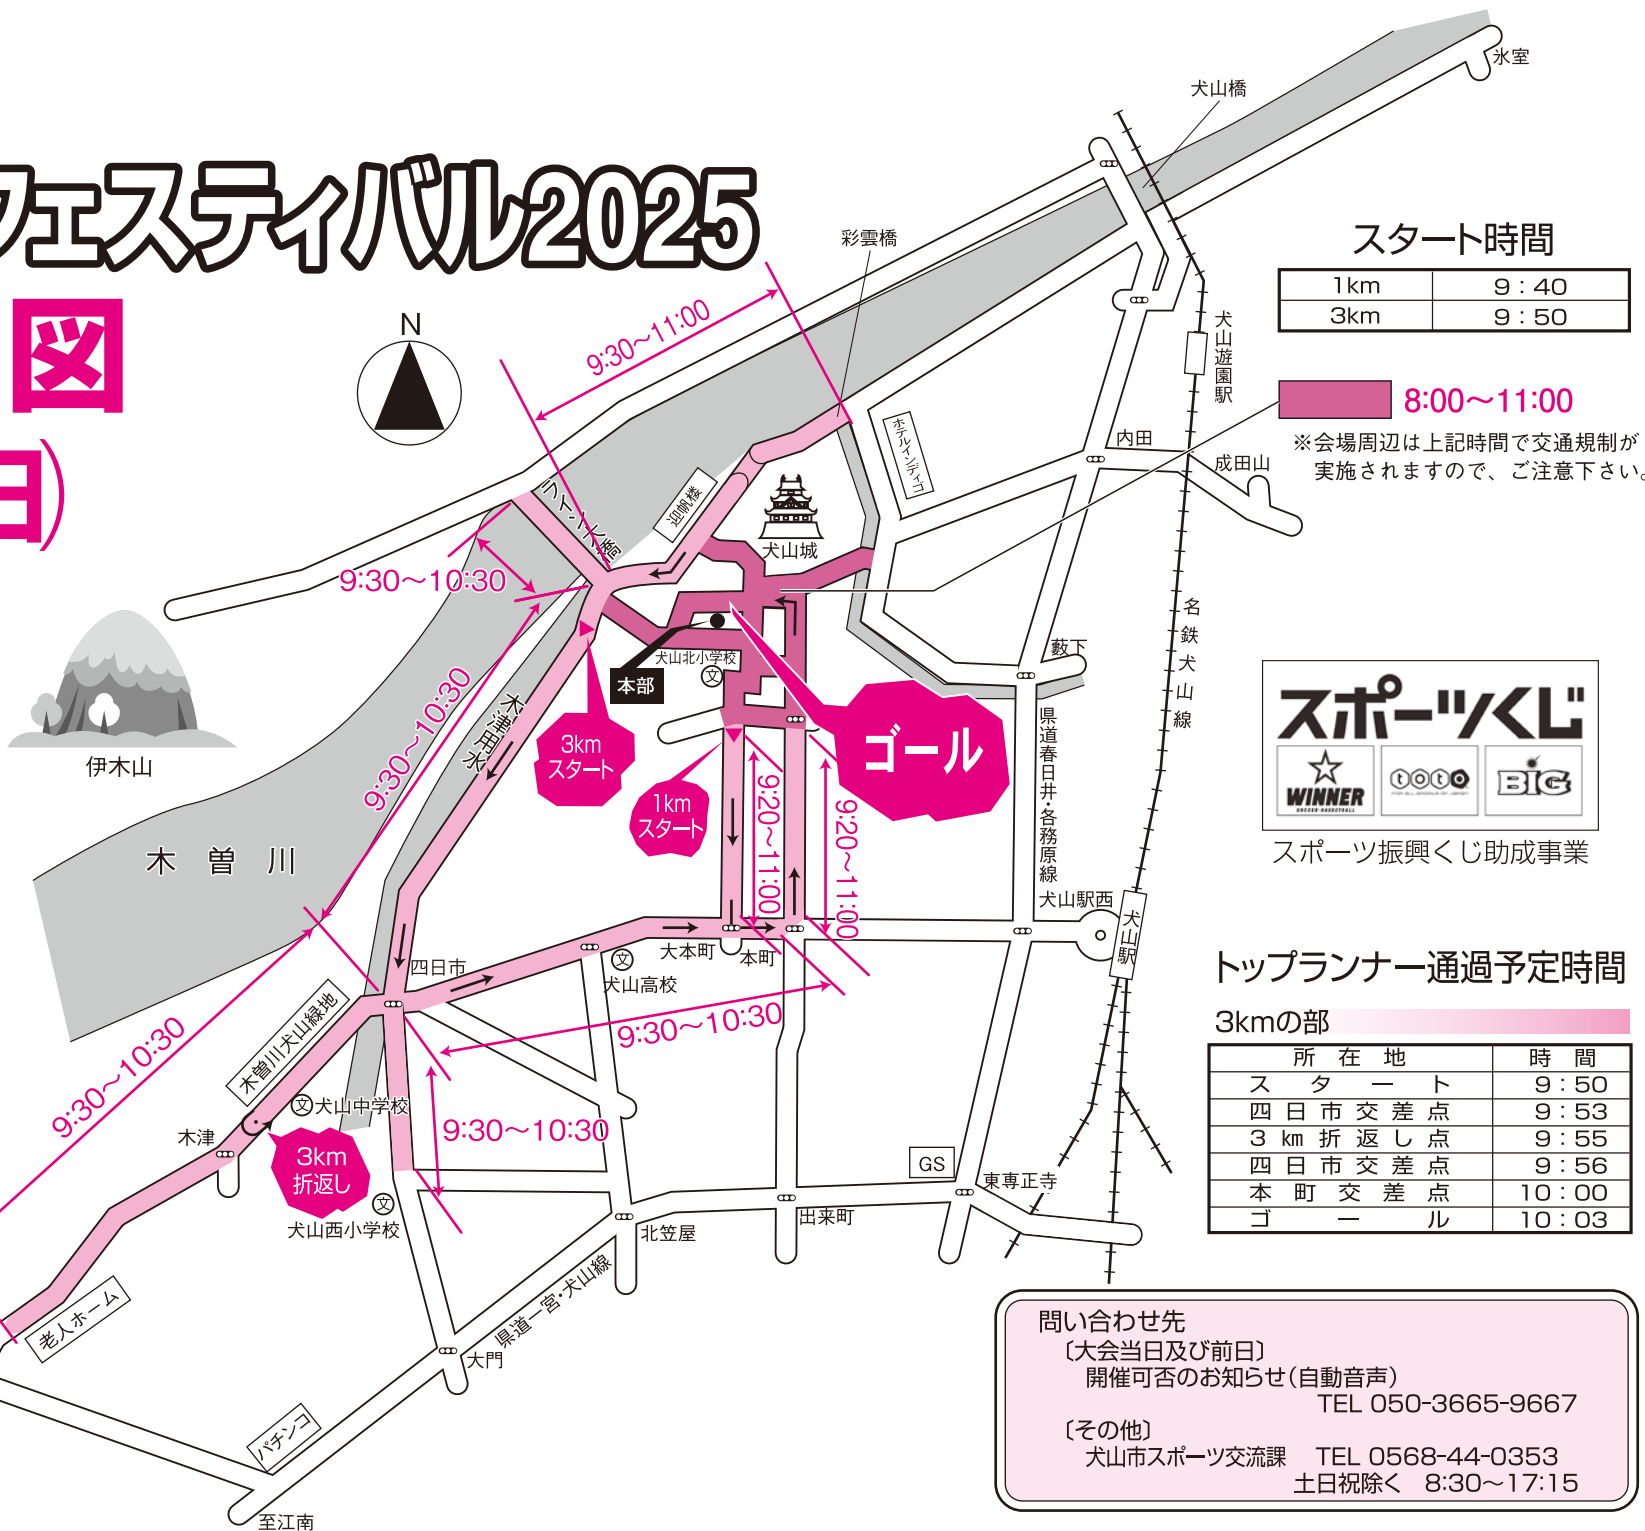

# いぬやま ランニングフェスティバル2025

## 交通規制図

### 2月9日(日)

※雨天決行

右記の区域・時間帯は車両通行・進入・駐車はできません。また、大会中は歩行者や自転車の方のコース内の横断もできません。ご迷惑をおかけしますが、よろしくお願いします。

#### トップランナー通過予定時間

3kmの部	
所在地	時間
スタート	9:50
四日市交差点	9:53
3km折返し点	9:55
四日市交差点	9:56
本町交差点	10:00
ゴール	10:03

問い合わせ先  
 [大会当日及び前日]  
 開催可否のお知らせ(自動音声)  
 TEL 050-3665-9667  
 [その他]  
 犬山市スポーツ交流課 TEL 0568-44-0353  
 土日祝除く 8:30~17:15