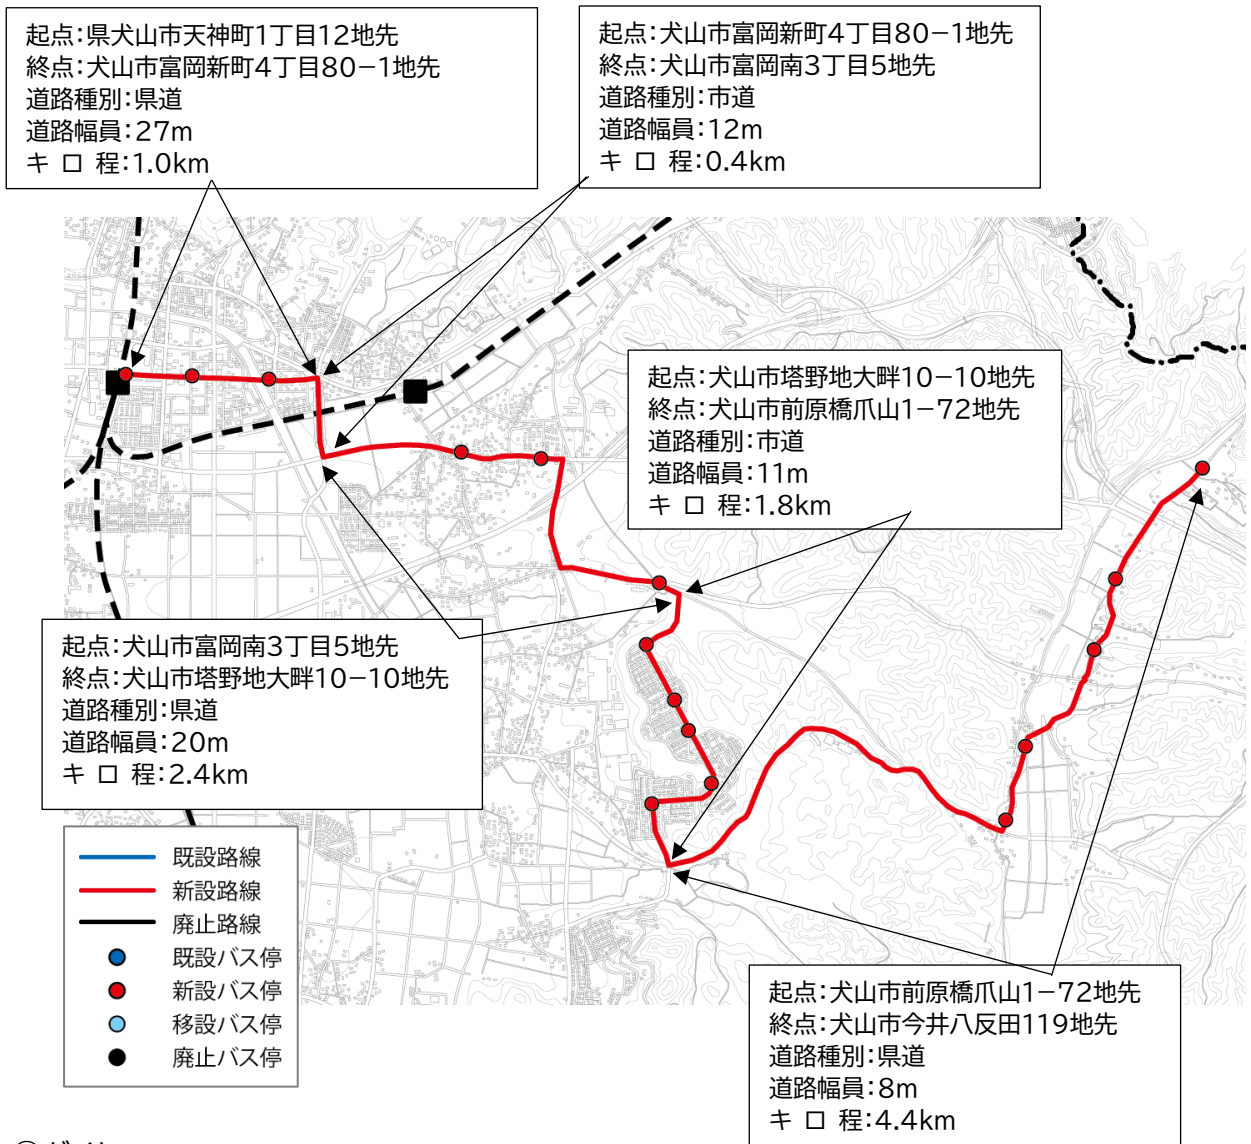

対象路線	わん丸君バス(犬山市コミュニティバス)朝便栗栖線
協議内容	路線の新設
新設理由	通勤・通学時間帯の利用者の利便性向上のため
検討経緯	令和5年 2月 公安委員会、道路管理者と協議(承認) 令和5年 3月 地域公共交通会議にて協議(承認) 令和5年 6月 地域公共交通会議にて協議 令和5年12月 運行開始予定

②楽田東部線の概要

ルート	栗栖北～木曾川緑地公園前
運行距離	6.9km
停留所数	11カ所
運行日	月曜日～金曜日(土・日を除く、祝日は運行、12/29～1/4は運休)
運行本数	上り1便
所要時間	25分 *ダイヤ表参照
運賃	1乗車大人200円、小人100円(無料対象者あり、回数券・パス券発行)
運行事業者	あおい交通株式会社(令和5年6月現在)

③路線図

④ダイヤ

バス停名	上1便
栗栖北	7:30
栗栖中	7:31
栗栖	7:31
野外活動センター	7:32
桃太郎公園	7:33
犬山遊園駅	7:38
内田	7:39
犬山駅西口	7:50
駅前通り	7:52
犬山高校	7:53
木曽川緑地公園前	7:55

2. 朝便今井線

①協議事項の概要

対象路線	わん丸君バス(犬山市コミュニティバス)朝便今井線
協議内容	路線の新設
変更理由	通勤・通学時間帯の利用者の利便性向上のため
検討経緯	令和5年 2月 公安委員会、道路管理者と協議(承認) 令和5年 3月 地域公共交通会議にて協議(承認) 令和5年 6月 地域公共交通会議にて協議 令和5年12月 運行開始予定

②楽田西部線の概要

ルート	四ツ家～犬山駅東口
運行距離	10.0km
停留所数	16カ所
運行日	月曜日～金曜日(土・日を除く、祝日は運行、12/29～1/4は運休)
運行本数	上り1便
所要時間	25分 *ダイヤ表参照
運賃	1乗車大人200円、小人100円(無料対象者あり、回数券・パス券発行)
運行事業者	あおい交通株式会社(令和5年6月現在)

③路線図

④ダイヤ

バス停名	上1便
四ツ家	7:35
中屋敷集会場	7:36
今井駐在所	7:37
観音堂	7:38
岩穴	7:39
前原台南	7:43
前原台中	7:44
前原台集会場	7:44
前原台五・六丁目	7:45
前原台北	7:45
犬山病院	7:48
城東地区学習等供用施設前	7:50
浦屋敷	7:51
富岡新町	7:55
松本町	7:56
犬山駅東口	8:00