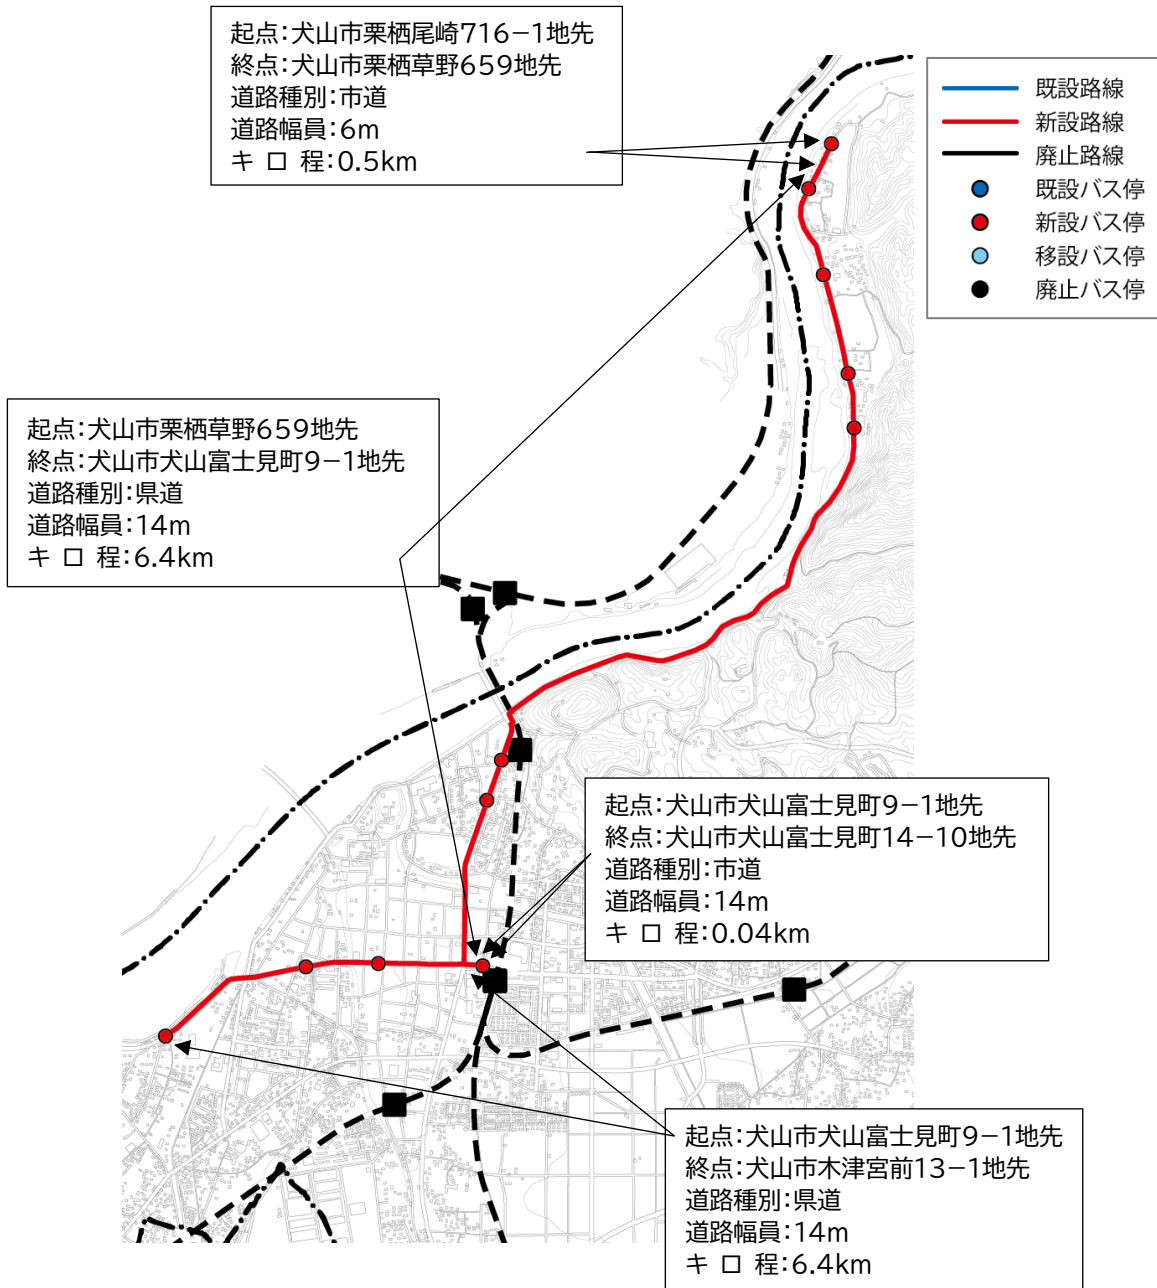

【協議】 わん丸君バス再編について

◎再編の方針

現在の運行を基本として、各地区での課題の解消により、更なる利便性の向上を図る。

◎再編における検討内容

1. 地区要望に対応したルートの見直し

→ 各路線において地元要望に応じた変更を実施する。

2. 増便（1台）の検討

→ 車両(ポンチョ)が購入できないこと、運転手不足の課題があるため、今回の再編では見送りとする。

3. 危険なバス停の解消

→ 移設・廃止により、すべてのバス停において解消する。

4. 乗継ダイヤの調整

→ 乗り継ぎについては可能な限り、調整を実施。
ただし、運転手の改善基準告示の改正に対応するため、全路線で減便となる。

5. 土日運行の対応

→ 「車両が購入できない」・「運転手の人数不足」等により、今回の再編では見送る。今後、他の移動手段も含めて総合的に検討を進める。

1. 朝便栗栖線

①協議事項の概要

対象路線	わん丸君バス(犬山市コミュニティバス)朝便栗栖線
協議内容	路線の新設
新設理由	通勤・通学時間帯の利用者の利便性向上のため
検討経緯	令和5年 2月 公安委員会、道路管理者と協議(承認) 令和5年 3月 地域公共交通会議にて協議(承認) 令和5年 6月 地域公共交通会議にて協議 令和5年12月 運行開始予定

②楽田東部線の概要

ルート	栗栖北～木曾川緑地公園前
運行距離	6.9km
停留所数	11カ所
運行日	月曜日～金曜日(土・日を除く、祝日は運行、12/29～1/4は運休)
運行本数	上り1便
所要時間	25分 *ダイヤ表参照
運賃	1乗車大人200円、小人100円(無料対象者あり、回数券・パス券発行)
運行事業者	あおい交通株式会社(令和5年6月現在)

③路線図

④ダイヤ

バス停名	上1便
栗栖北	7:30
栗栖中	7:31
栗栖	7:31
野外活動センター	7:32
桃太郎公園	7:33
犬山遊園駅	7:38
内田	7:39
犬山駅西口	7:50
駅前通り	7:52
犬山高校	7:53
木曽川緑地公園前	7:55

2. 朝便今井線

①協議事項の概要

対象路線	わん丸君バス(犬山市コミュニティバス)朝便今井線
協議内容	路線の新設
変更理由	通勤・通学時間帯の利用者の利便性向上のため
検討経緯	令和5年 2月 公安委員会、道路管理者と協議(承認) 令和5年 3月 地域公共交通会議にて協議(承認) 令和5年 6月 地域公共交通会議にて協議 令和5年12月 運行開始予定