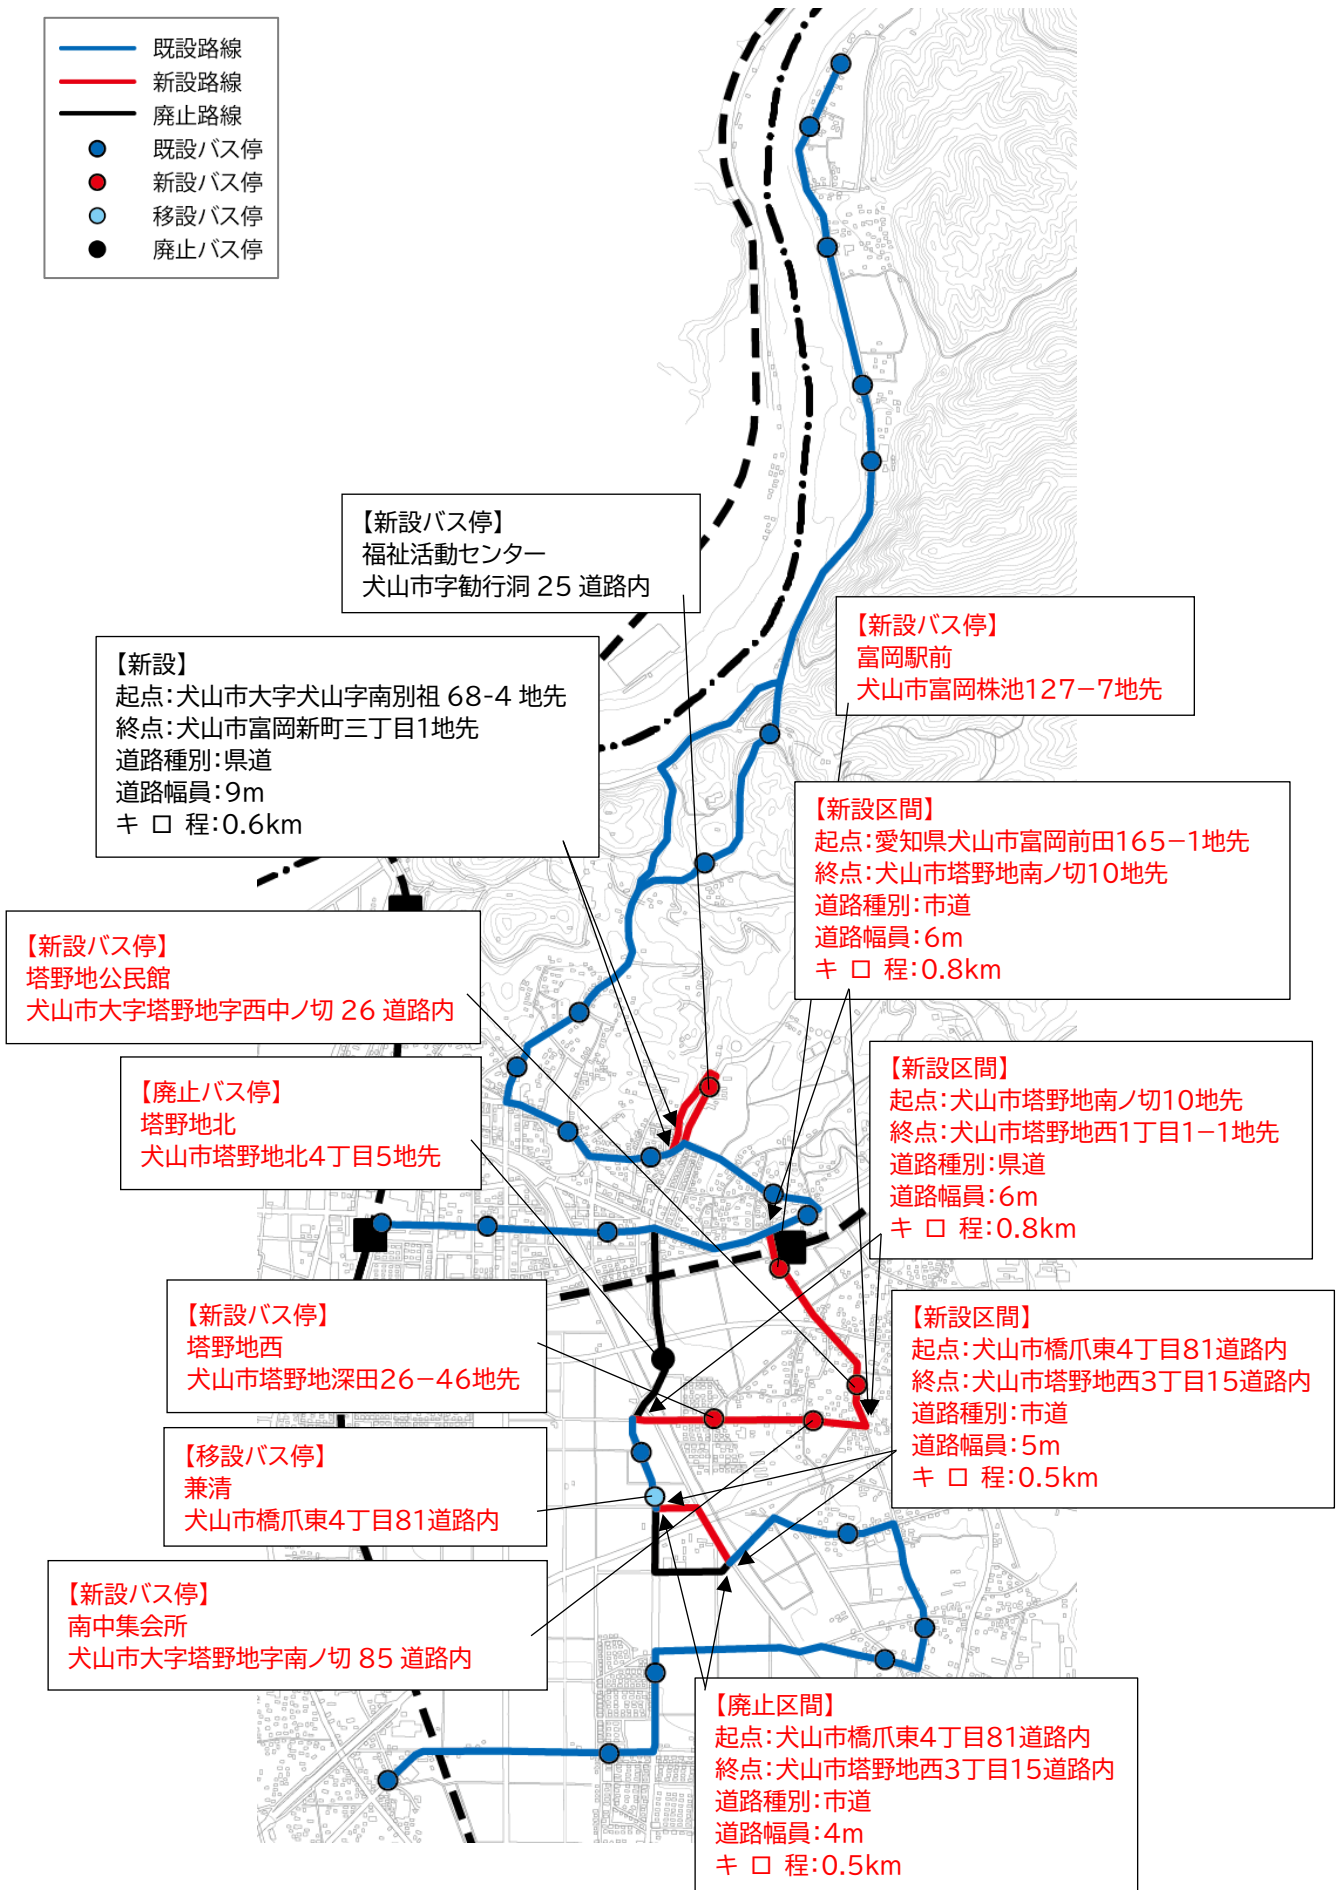

③路線図

- 既設路線
- 新設路線
- 廃止路線
- 既設バス停
- 新設バス停
- 移設バス停
- 廃止バス停