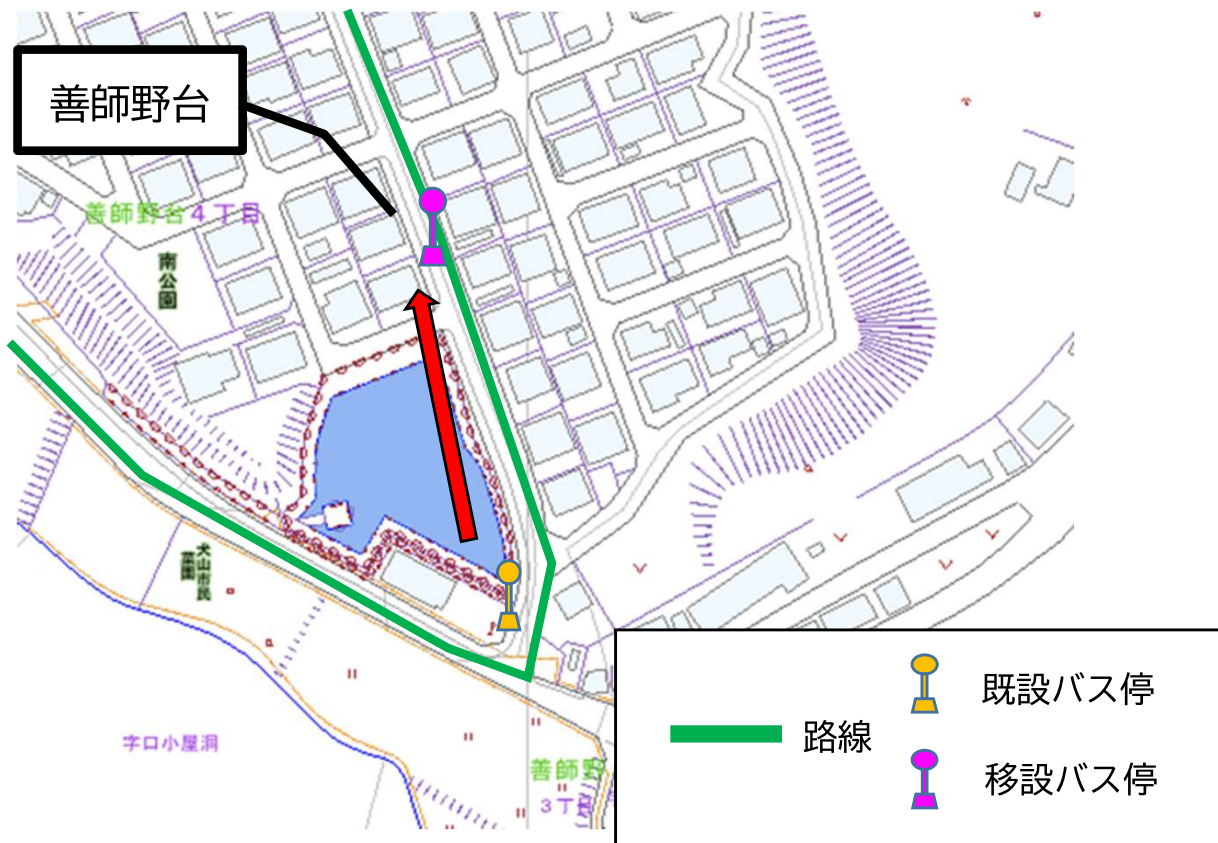

# 善師野台（善師野・塔野地線）

現在（上り・下り） 

犬山市善師野台三丁目77番地先

移設先（上り・下り） 

犬山市善師野台四丁目47番地先