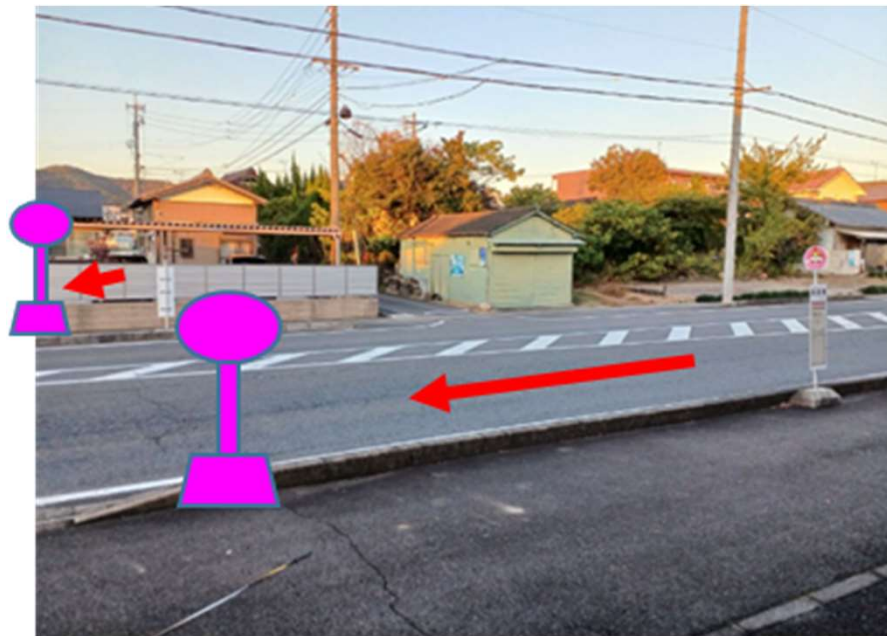

浦屋敷（善師野・塔野地線）

現在・移設先（上り）  

犬山市大字塔野地字西中ノ切15-1番地先

現在・移設先（下り）  

犬山市大字塔野地字浦屋敷48番地先