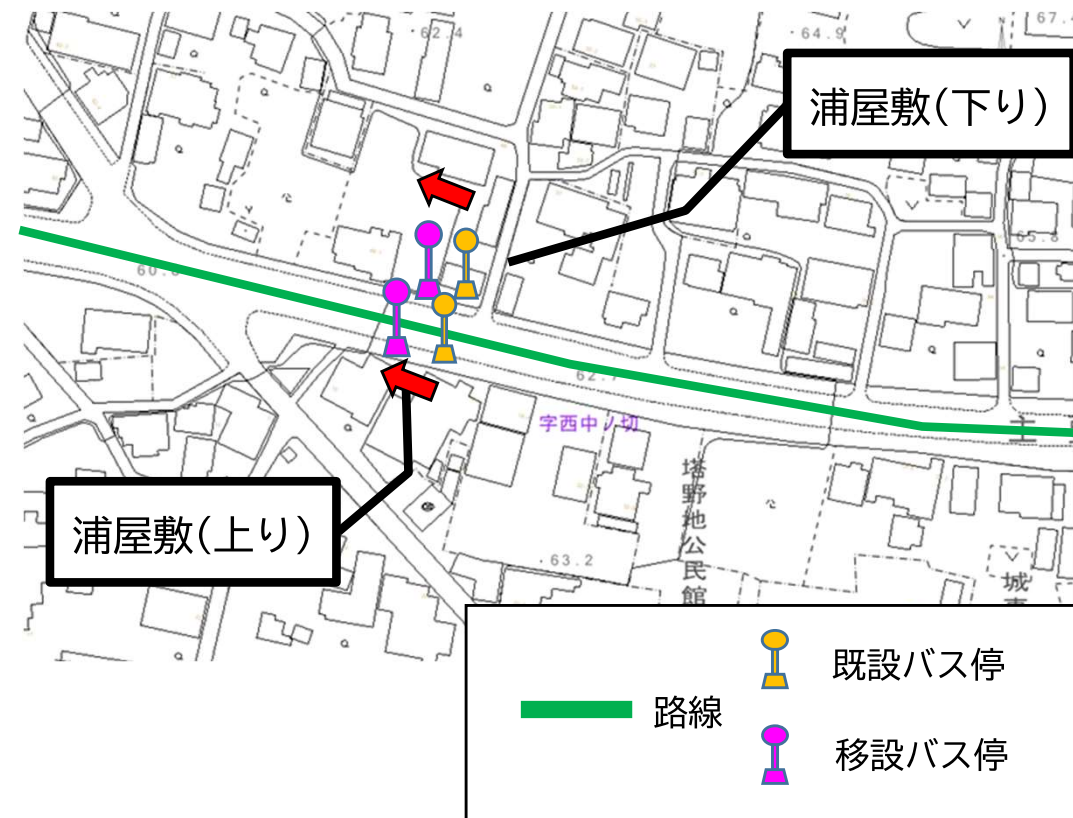

浦屋敷（善師野・塔野地線）

現在・移設先（上り）  

犬山市大字塔野地字西中ノ切15-1番地先

現在・移設先（下り）  

犬山市大字塔野地字浦屋敷48番地先