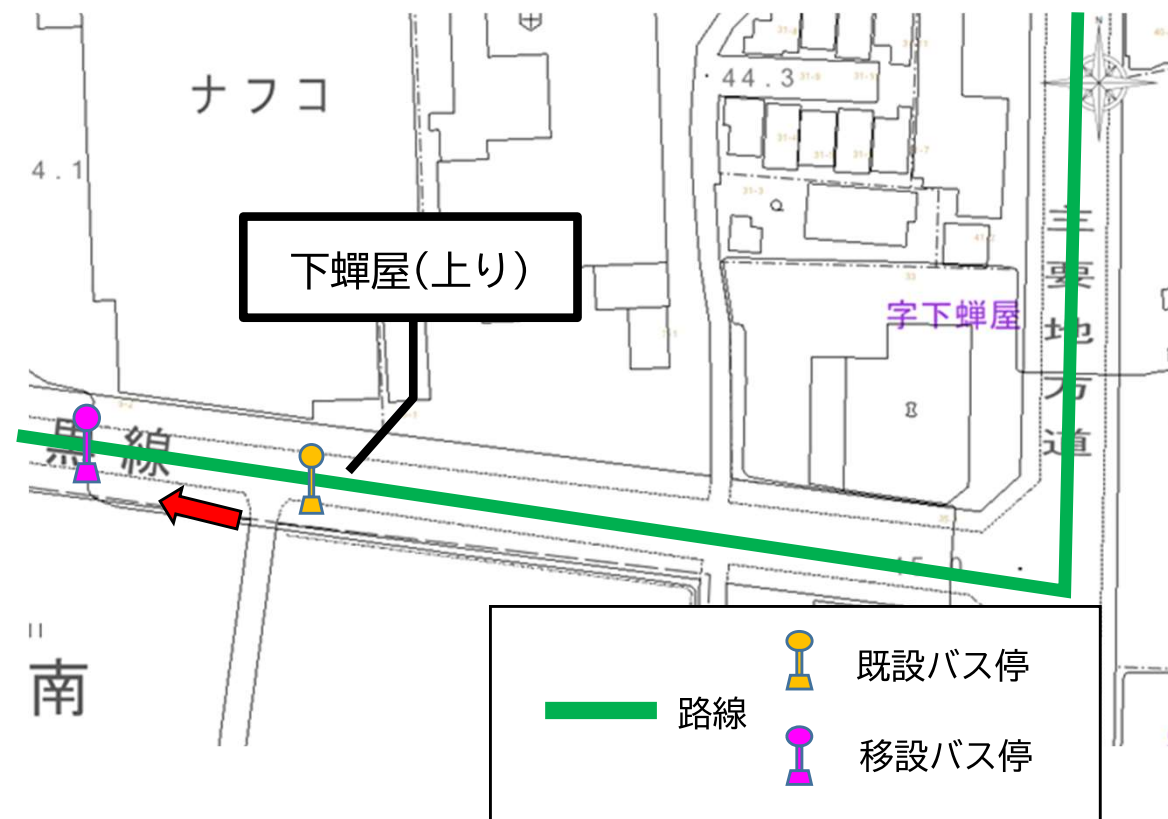

# 下蟬屋（入鹿・羽黒線）

現在（上り） 

犬山市羽黒成海南9番地3先

移設先（上り） 

犬山市羽黒成海南6番地先