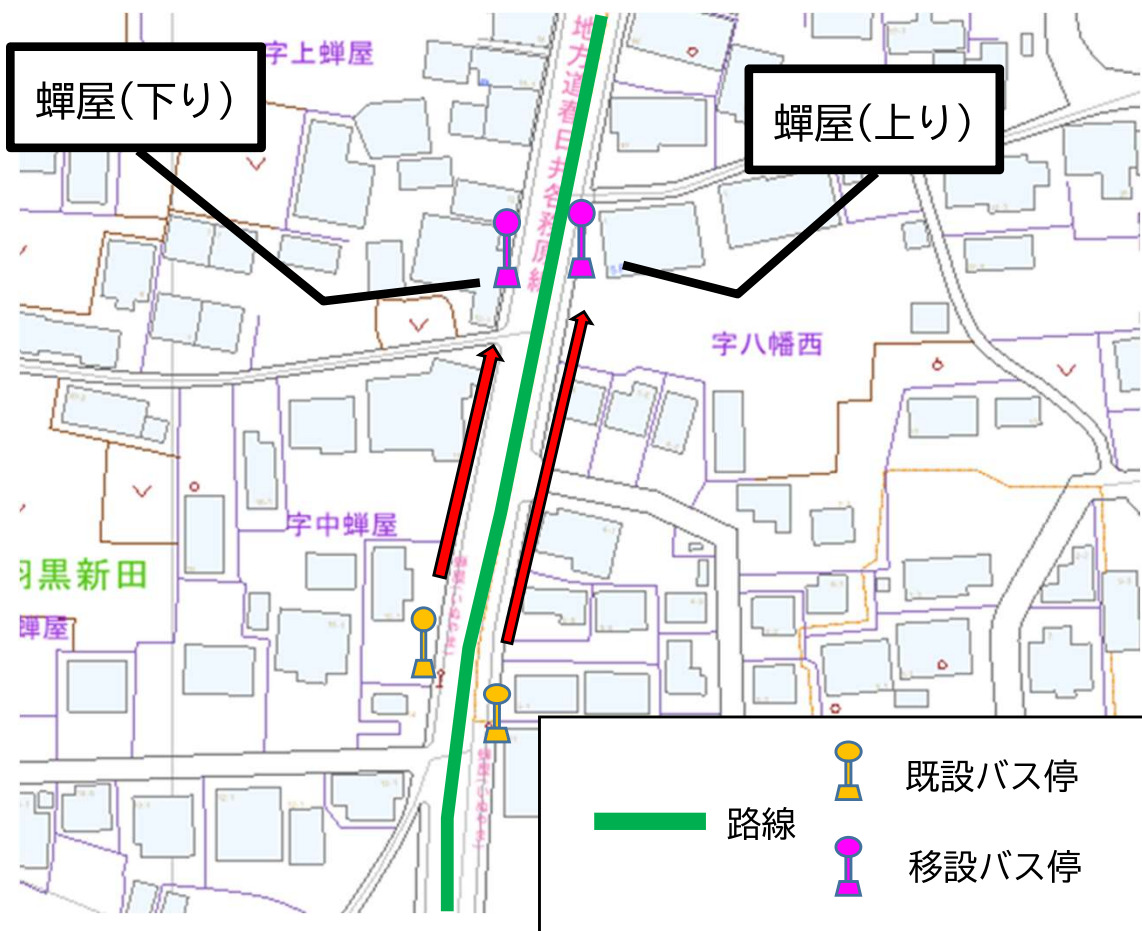

# 蟬屋（楽田西部線／入鹿・羽黒線）

現在（上り） 

犬山市大字羽黒新田字八幡西11番地先

移設先（上り） 

犬山市大字羽黒字八幡西1番地先

現在（下り） 

犬山市大字羽黒新田字中蟬屋14番地先

移設先（下り） 

犬山市大字羽黒新田字上蟬屋12番地1先