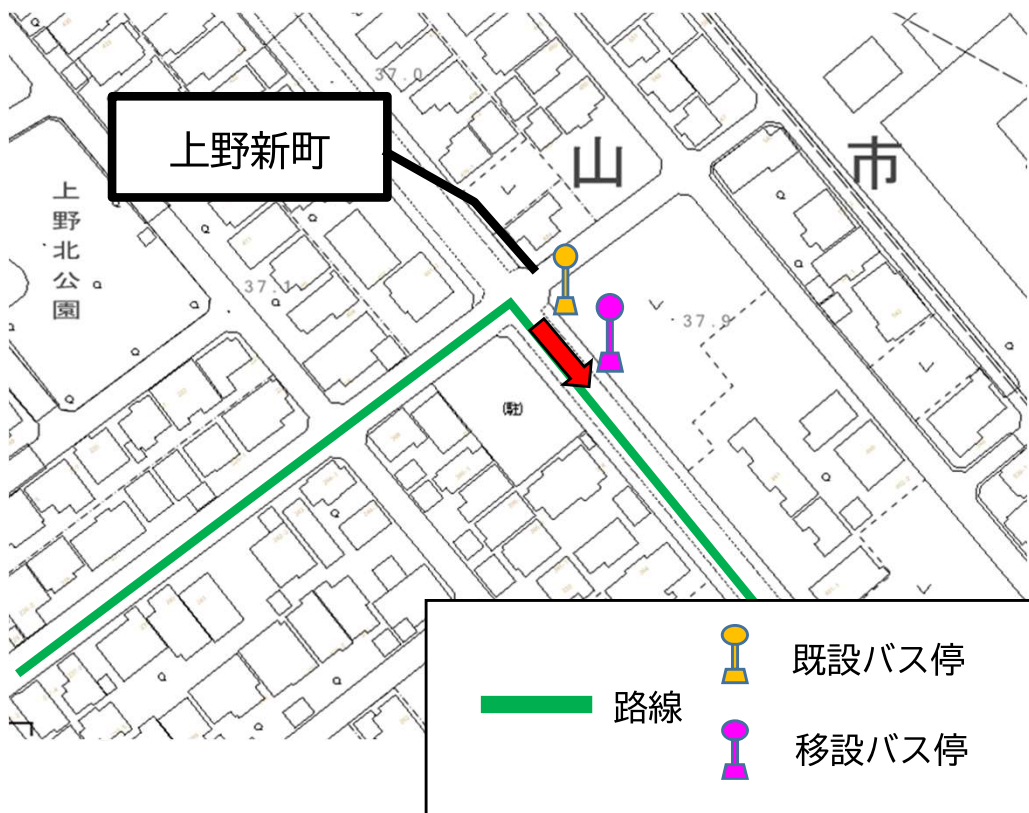

# 上野新町（上野線）

現在（上り・下り） 

犬山市上野新町485番地先

移設先（上り・下り） 

犬山市上野新町487番地先