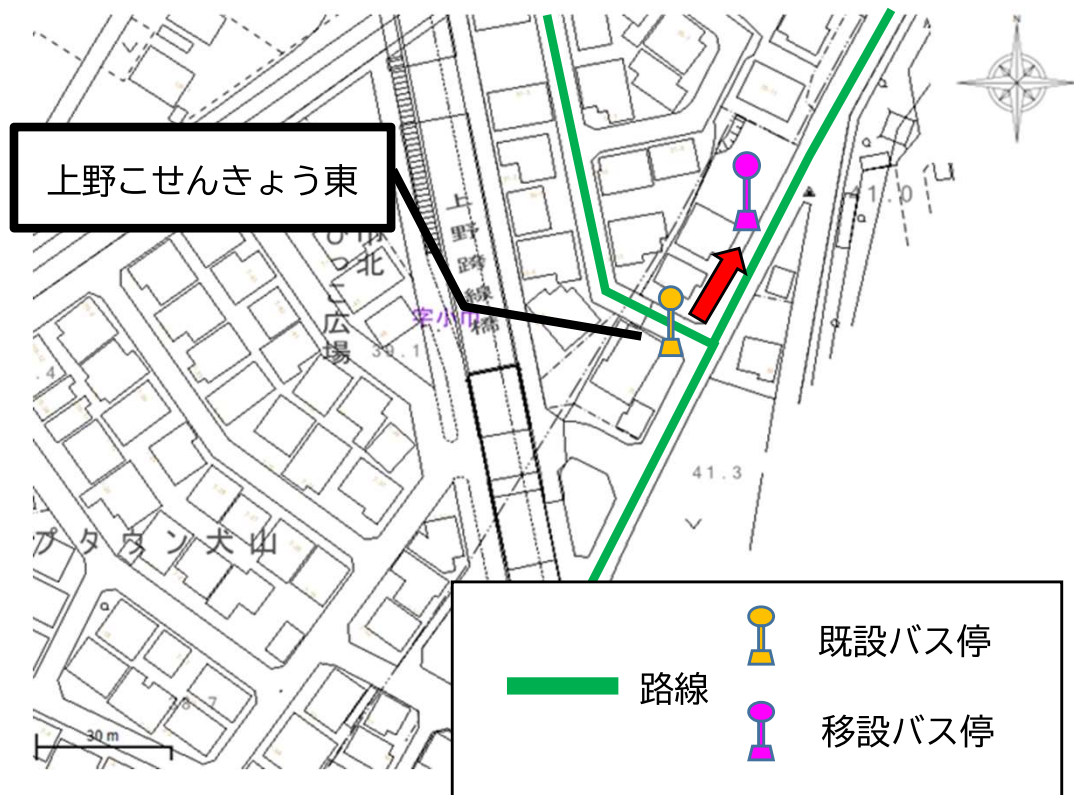

上野こせんきょう東（内田線）

現在（上り・下り） 

扶桑町大字高雄字北郷70番地先

移設先（上り・下り） 

扶桑町大字高雄字北郷72番地先