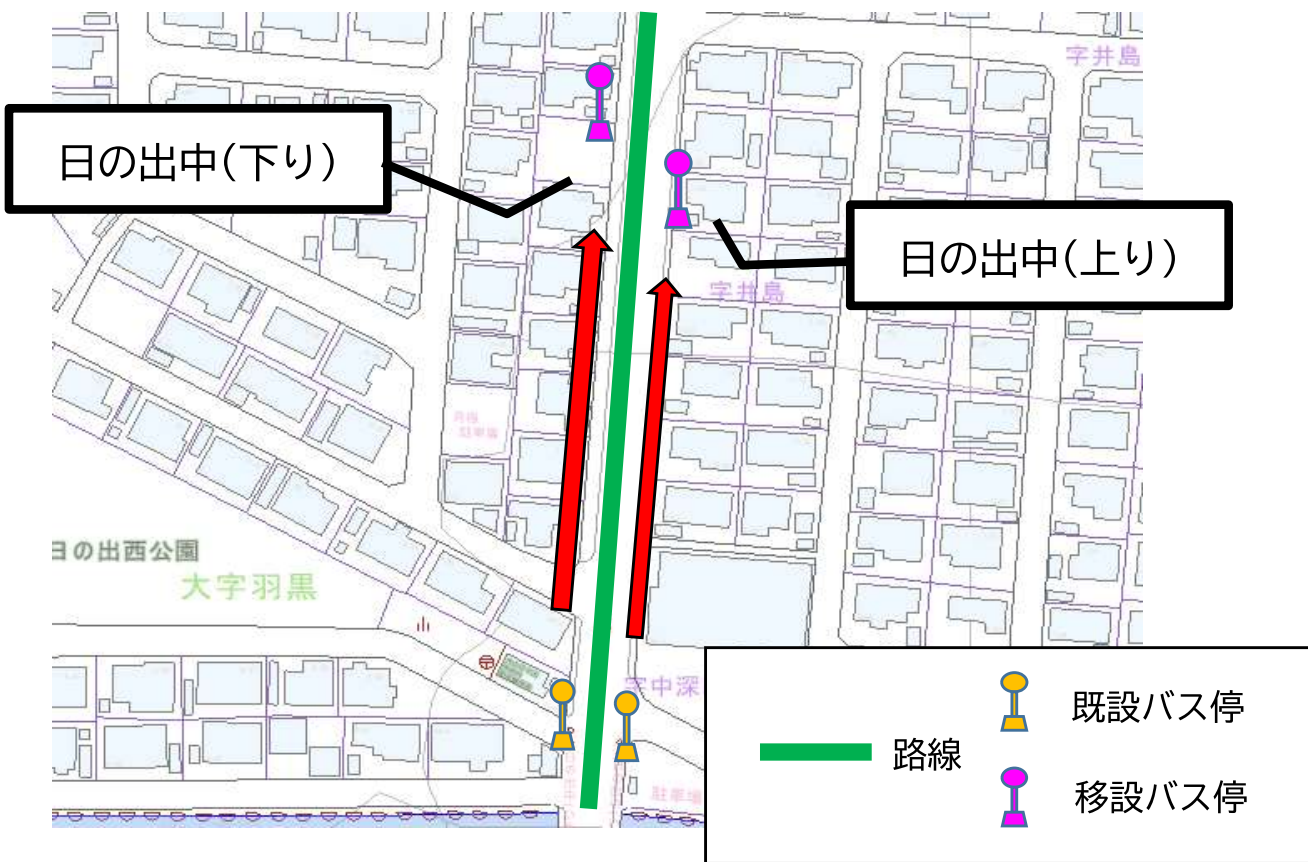

日の出中（今井・前原線）

現在（上り）

犬山市大字羽黒字中深田24番地7先

移設先（上り）

犬山市大字羽黒字井島1番地26先

現在（下り）

犬山市大字羽黒字中深田24番地51先

移設先（下り）

犬山市大字羽黒字小豆田1番地66先