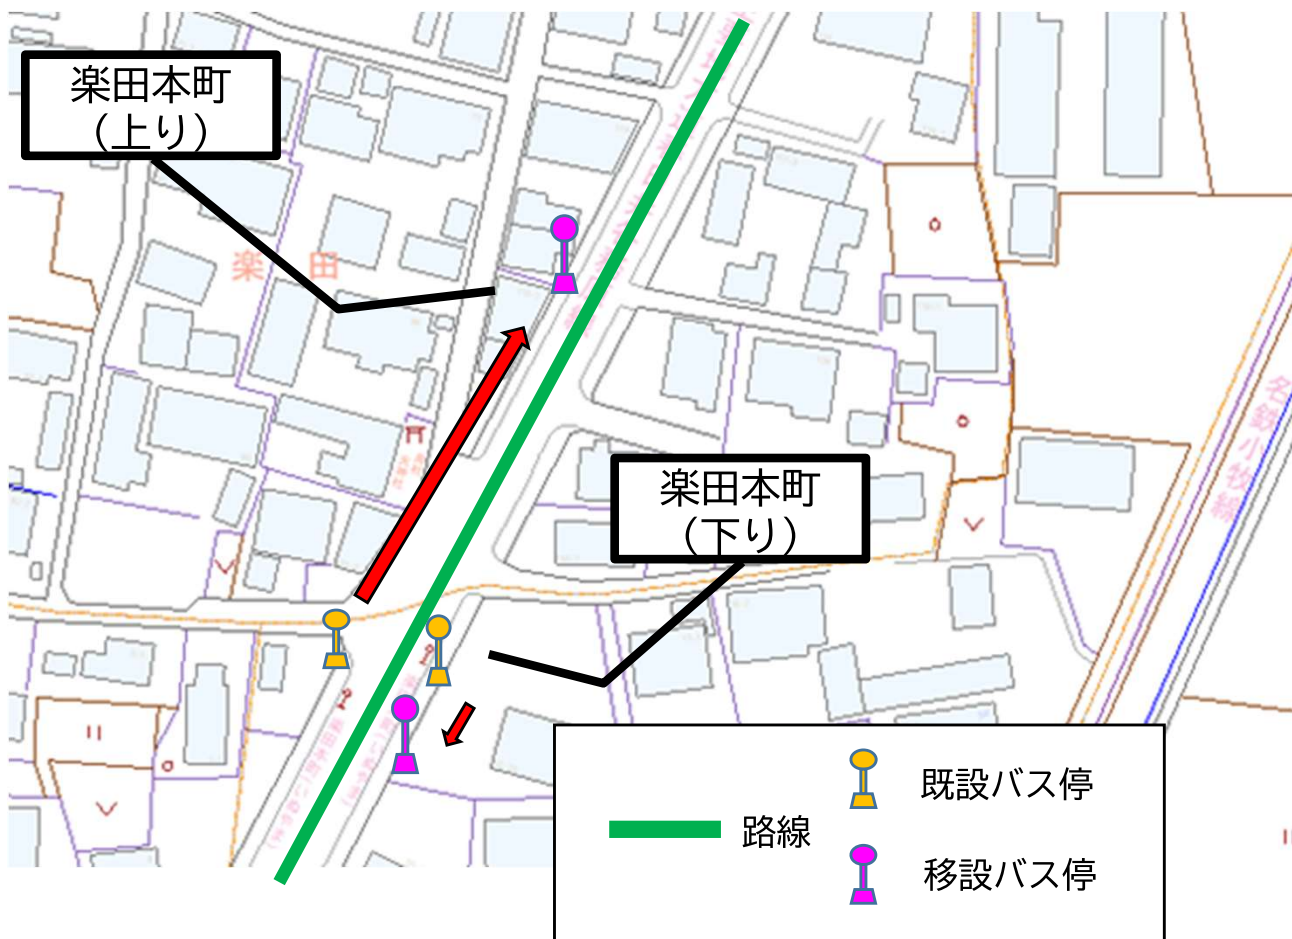

楽田本町（楽田西部線）

現在（上り） 

犬山市字天神55番地2先

移設先（上り） 

犬山市字天神114番地先

現在（下り） 

犬山市字天神52番地10先

移設先（下り） 

犬山市字天神52番地10先