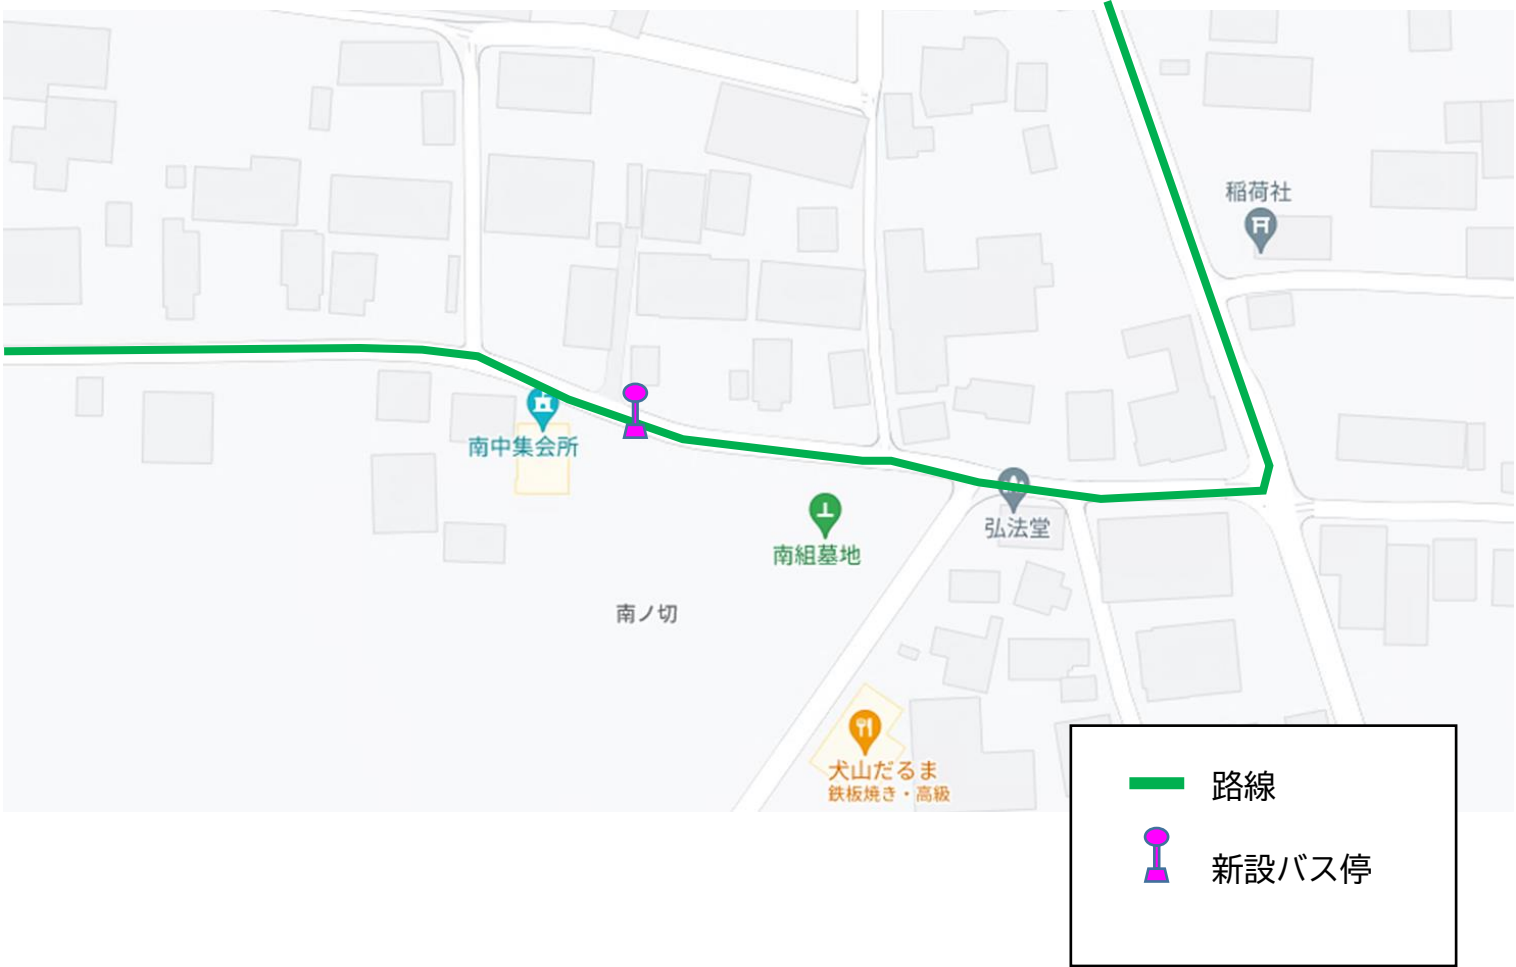

バス停の新設・移設（危険なバス停関連以外）

勤労青少年ホーム（楽田西部線）

西楽田団地南（楽田西部線）

- 路線
- 既設バス停
- 移設バス停

南中集会所（善師野・塔野地線）

塔野地公民館南（善師野・塔野地線）

第一名犬ハイツ（内田線）

地産団地（内田線）

福祉活動センター（栗栖・富岡線）

— 路線
📍 新設バス停