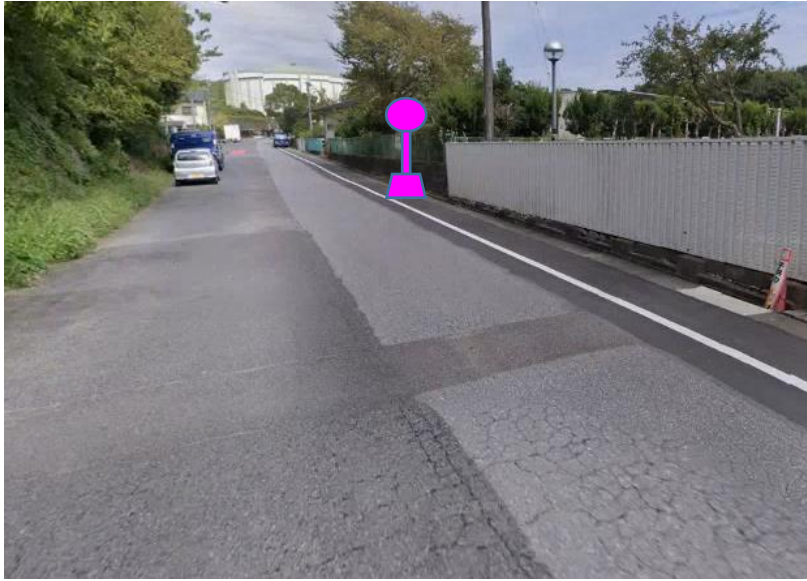

バス停の新設・移設（危険なバス停関連以外）

勤労青少年ホーム（楽田西部線）

西楽田団地南（楽田西部線）

- 路線
- 既設バス停
- 移設バス停

南中集会所（善師野・塔野地線）

塔野地公民館南（善師野・塔野地線）

第一名犬ハイツ（内田線）

地産団地（内田線）

福祉活動センター（栗栖・富岡線）

— 路線
📍 新設バス停