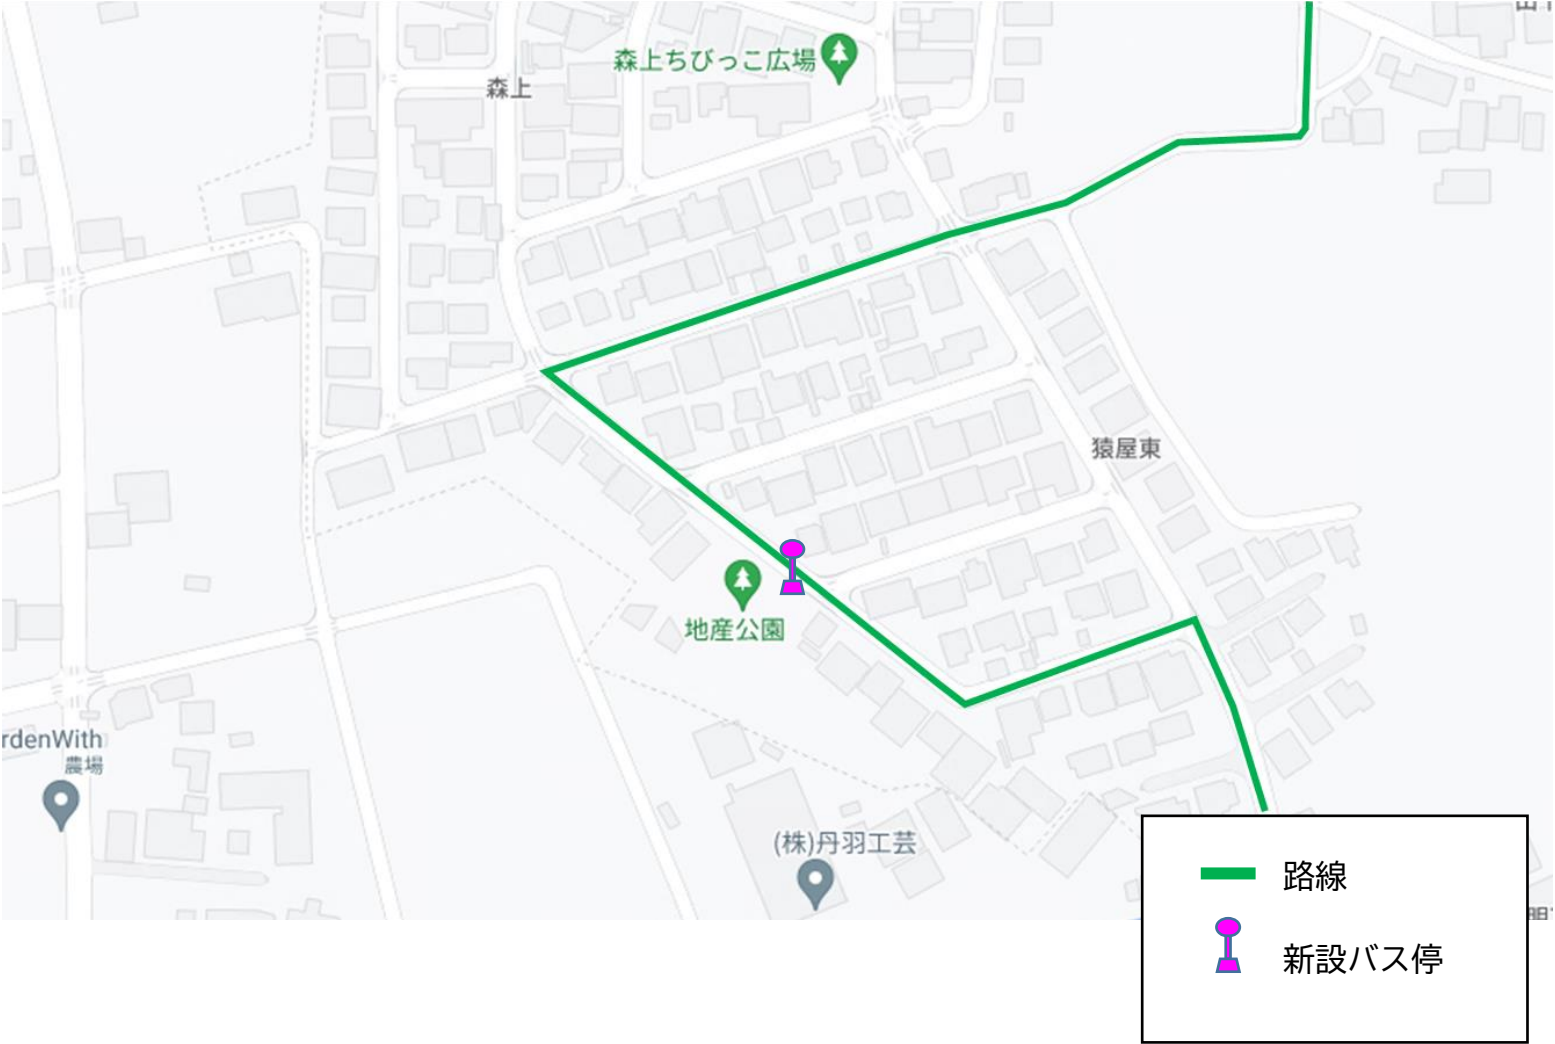

バス停の新設・移設（危険なバス停関連以外）

勤労青少年ホーム（楽田西部線）

西楽田団地南（楽田西部線）

- 路線
- 既設バス停
- 移設バス停

南中集会所（善師野・塔野地線）

塔野地公民館南（善師野・塔野地線）

第一名犬ハイツ（内田線）

地産団地（内田線）

福祉活動センター（栗栖・富岡線）

— 路線
📍 新設バス停