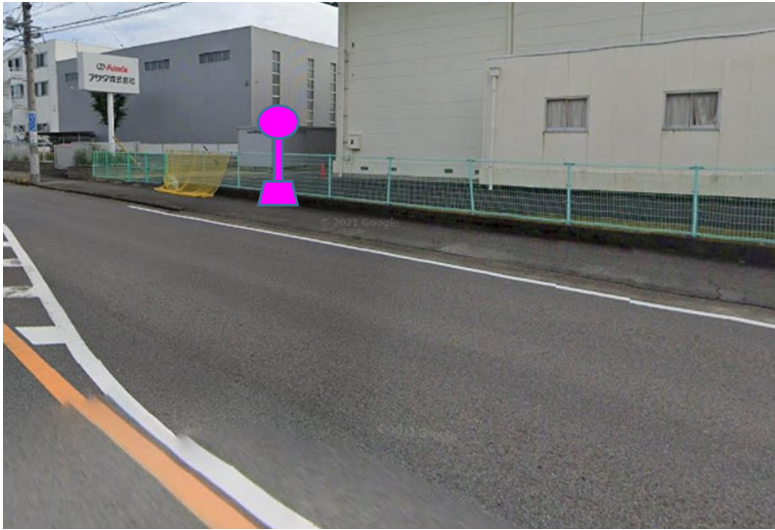

バス停の新設・移設（危険なバス停関連以外）

勤労青少年ホーム（楽田西部線）

西楽田団地南（楽田西部線）

- 路線
- 既設バス停
- 移設バス停

南中集会所（善師野・塔野地線）

塔野地公民館南（善師野・塔野地線）

第一名犬ハイツ（内田線）

地産団地（内田線）

福祉活動センター（栗栖・富岡線）

— 路線
📍 新設バス停