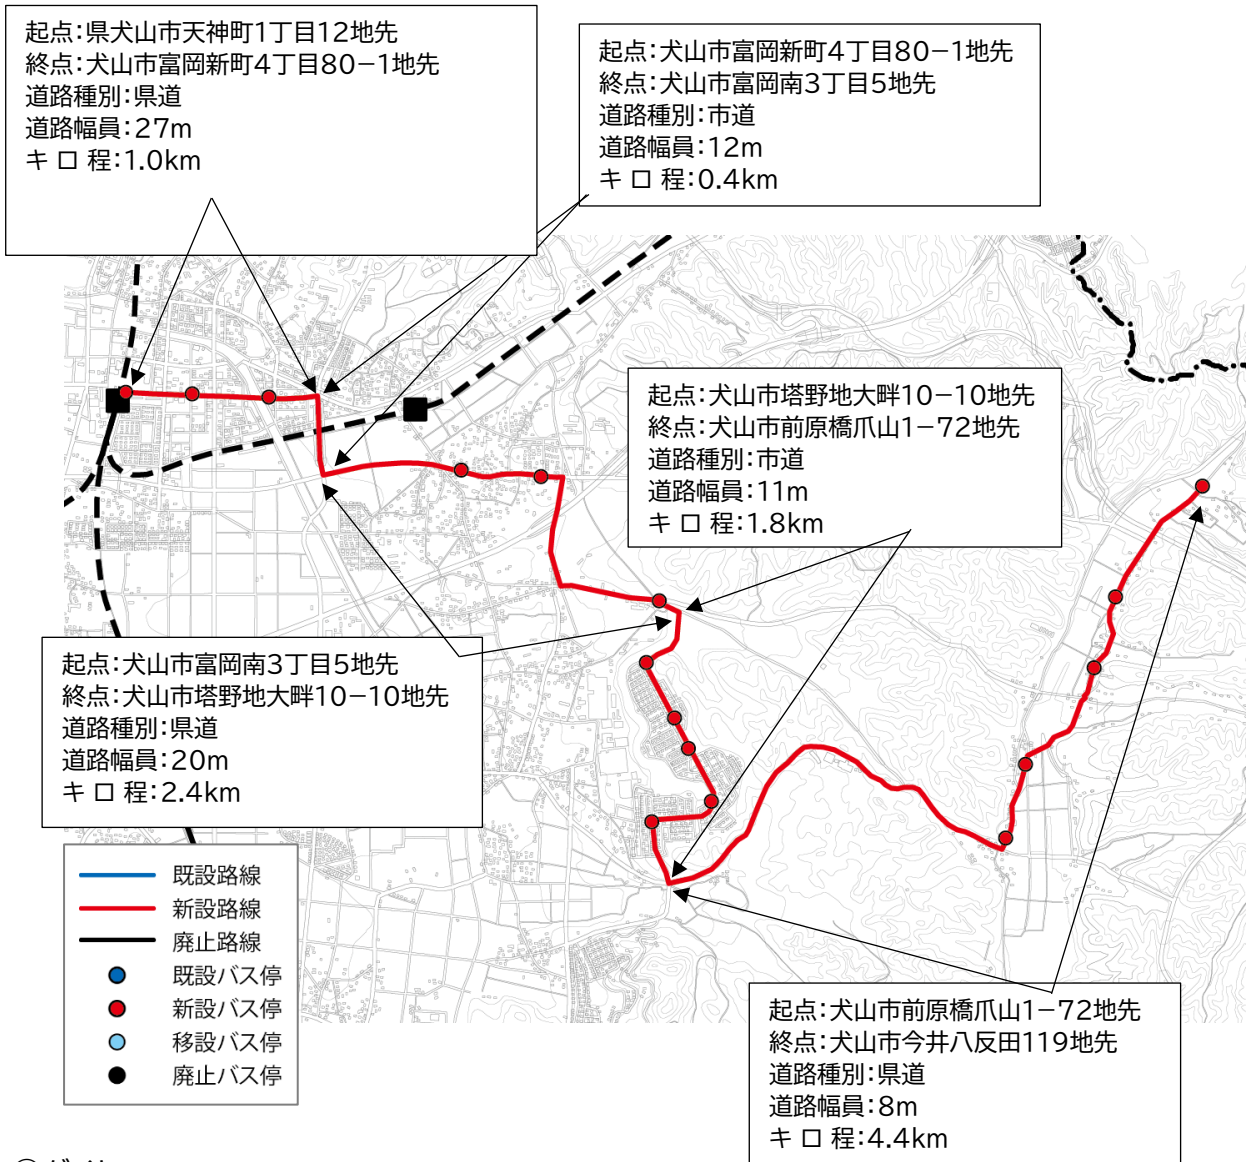

①協議事項の概要

対象路線	わん丸君バス(犬山市コミュニティバス)朝便栗栖線
協議内容	路線の新設
新設理由	通学時間帯の利用者の利便性向上のため
検討経緯	令和5年 2月 公安委員会、道路管理者と協議 令和5年 3月 地域公共交通会議にて協議(本日) 令和5年12月 運行開始予定

②楽田東部線の概要

ルート	栗栖北～木曾川緑地公園前
運行距離	6.9km
停留所数	11カ所
運行日	月曜日～金曜日(土・日を除く、祝日は運行、12/29～1/4は運休)
運行本数	上り1便
所要時間	20分 *ダイヤ表参照
運賃	1乗車大人 200円、小人 100円(無料対象者あり、回数券・パス券発行)
運行事業者	あおい交通株式会社(令和4年12月現在)

③路線図

④ダイヤ

バス停名	上1便
栗栖北	7:30
栗栖中	7:31
栗栖	7:31
野外活動センター	7:32
桃太郎公園	7:33
犬山遊園駅	7:38
内田	7:39
犬山駅西口	7:50
駅前通り	7:52
犬山高校	7:53
木曾川緑地公園前	7:55

2. 朝便②(四ツ家発) 朝便今井線 新規

①協議事項の概要

対象路線	わん丸君バス(犬山市コミュニティバス)朝便今井線
協議内容	路線の新設
変更理由	通学時間帯の利用者の利便性向上のため
検討経緯	令和5年 2月 公安委員会、道路管理者と協議 令和5年 3月 地域公共交通会議にて協議(本日) 令和5年12月 運行開始予定

②楽田西部線の概要

ルート	四ツ家～犬山駅東口
運行距離	10.0km
停留所数	16カ所
運行日	月曜日～金曜日(土・日を除く、祝日は運行、12/29～1/4は運休)
運行本数	上り1便
所要時間	25分 *ダイヤ表参照
運賃	1乗車大人200円、小人100円(無料対象者あり、回数券・パス券発行)
運行事業者	あおい交通株式会社(令和4年12月現在)

③路線図

④ダイヤ

バス停名	上1便
四ツ家	7:35
中屋敷集会場	7:36
今井駐在所	7:37
観音堂	7:38
岩穴	7:39
前原台南	7:43
前原台中	7:44
前原台集会場	7:44
前原台五・六丁目	7:45
前原台北	7:45
犬山病院	7:48
城東地区学習等供用施設前	7:50
浦屋敷	7:51
富岡新町	7:55
松本町	7:56
犬山駅東口	8:00

②楽田東部線の概要

ルート	(変更前)つつじヶ丘団地～総合犬山中央病院 (変更後)田県神社前駅～総合犬山中央病院
運行距離	(変更前)14.0km → (変更後)14.6km
停留所数	(変更前)23カ所 → (変更後)23カ所
運行日	月曜日～金曜日(土・日を除く、祝日は運行、12/29～1/4は運休)
運行本数	(変更前)上り5便、下り6便 → (変更後)上り5便、下り5便
所要時間	(変更前)42～44分 → (変更後)44～46分 *ダイヤ表参照
運賃	1乗車大人200円、小人100円(無料対象者あり、回数券・パス券発行)
運行事業者	あおい交通株式会社(令和4年12月現在)