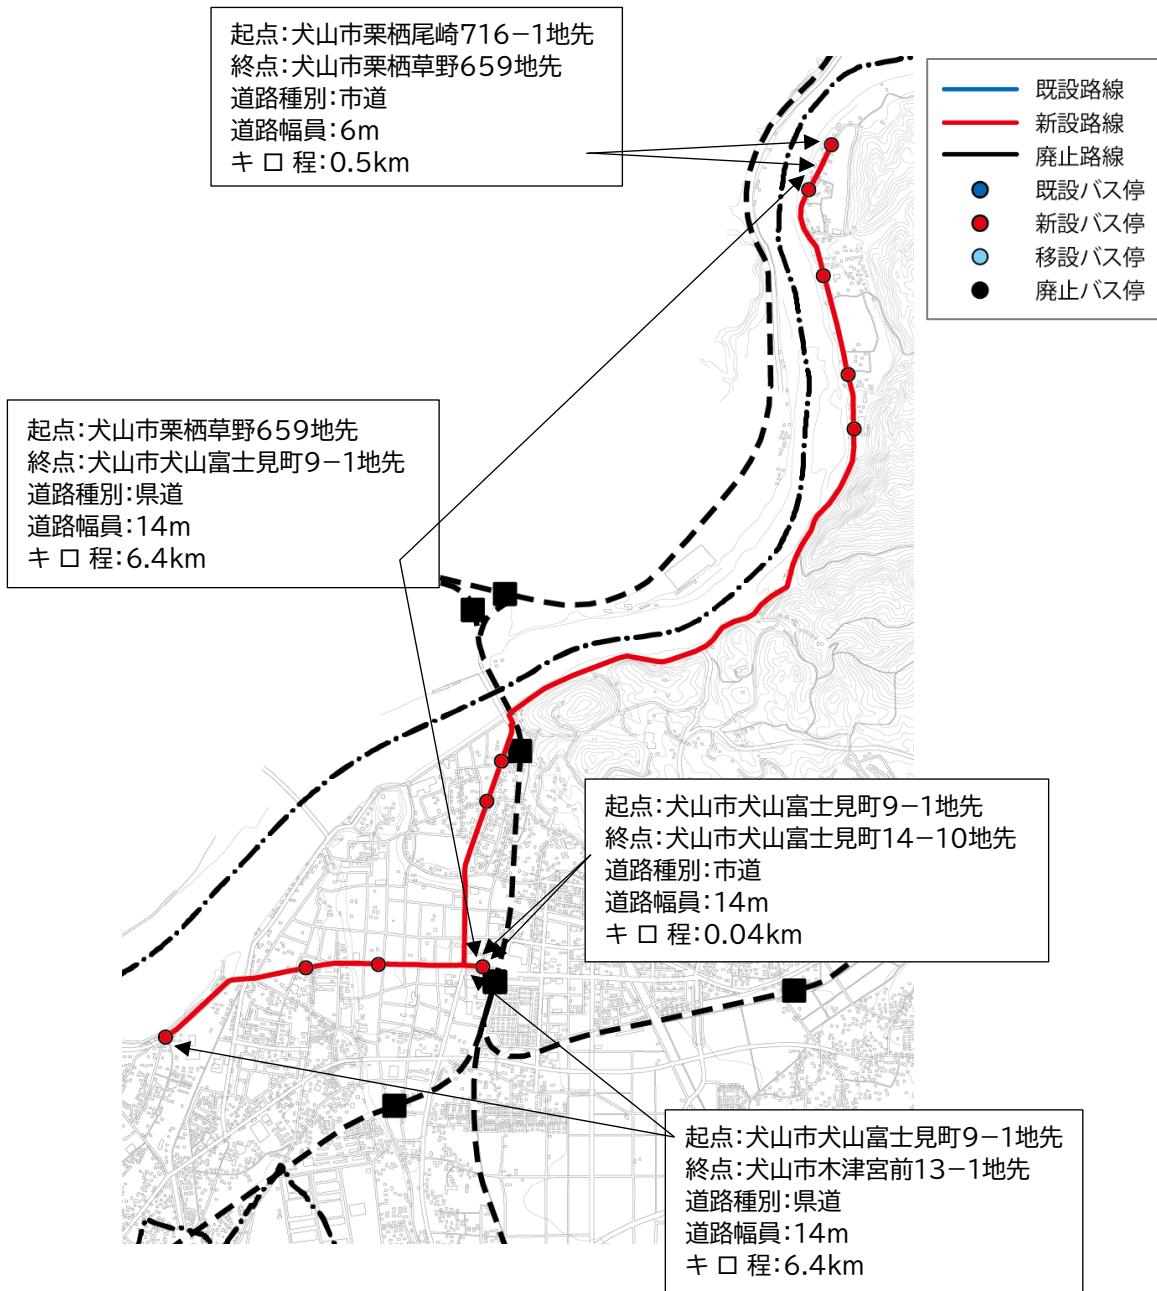

【協議】 わん丸君バス再編について

◎再編の方針

現在の運行を基本として、各地区での課題の解消により、更なる利便性の向上を図る。

◎再編における検討内容

1. 地区要望に対応したルートの見直し

→ 各路線において地元要望に応じた変更を実施する。

2. 増便（1台）の検討

→ 車両(ポンチョ)が購入できないこと、運転手不足の課題があるため、今回の再編では見送りとする。

3. 危険なバス停の解消

→ 移設・廃止により、すべてのバス停において解消する。

4. 乗継ダイヤの調整

→ 乗り継ぎについては可能な限り、調整を実施。
ただし、運転手の改善基準告示の改正に対応するため、全路線で減便となる。

5. 土日運行の対応

→ 「車両が購入できない」・「運転手の人数不足」等により、今回の再編では見送る。今後、他の移動手段も含めて総合的に検討を進める。

1. 朝便①(栗栖北発) 朝便栗栖線 新規

①協議事項の概要

対象路線	わん丸君バス(犬山市コミュニティバス)朝便栗栖線
協議内容	路線の新設
新設理由	通学時間帯の利用者の利便性向上のため
検討経緯	令和5年 2月 公安委員会、道路管理者と協議 令和5年 3月 地域公共交通会議にて協議(本日) 令和5年12月 運行開始予定

②楽田東部線の概要

ルート	栗栖北～木曾川緑地公園前
運行距離	6.9km
停留所数	11カ所
運行日	月曜日～金曜日(土・日を除く、祝日は運行、12/29～1/4は運休)
運行本数	上り1便
所要時間	20分 *ダイヤ表参照
運賃	1乗車大人 200円、小人 100円(無料対象者あり、回数券・パス券発行)
運行事業者	あおい交通株式会社(令和4年12月現在)

③路線図

④ダイヤ

バス停名	上1便
栗栖北	7:30
栗栖中	7:31
栗栖	7:31
野外活動センター	7:32
桃太郎公園	7:33
犬山遊園駅	7:38
内田	7:39
犬山駅西口	7:50
駅前通り	7:52
犬山高校	7:53
木曾川緑地公園前	7:55

2. 朝便②(四ツ家発) 朝便今井線 新規

①協議事項の概要

対象路線	わん丸君バス(犬山市コミュニティバス)朝便今井線
協議内容	路線の新設
変更理由	通学時間帯の利用者の利便性向上のため
検討経緯	令和5年 2月 公安委員会、道路管理者と協議 令和5年 3月 地域公共交通会議にて協議(本日) 令和5年12月 運行開始予定