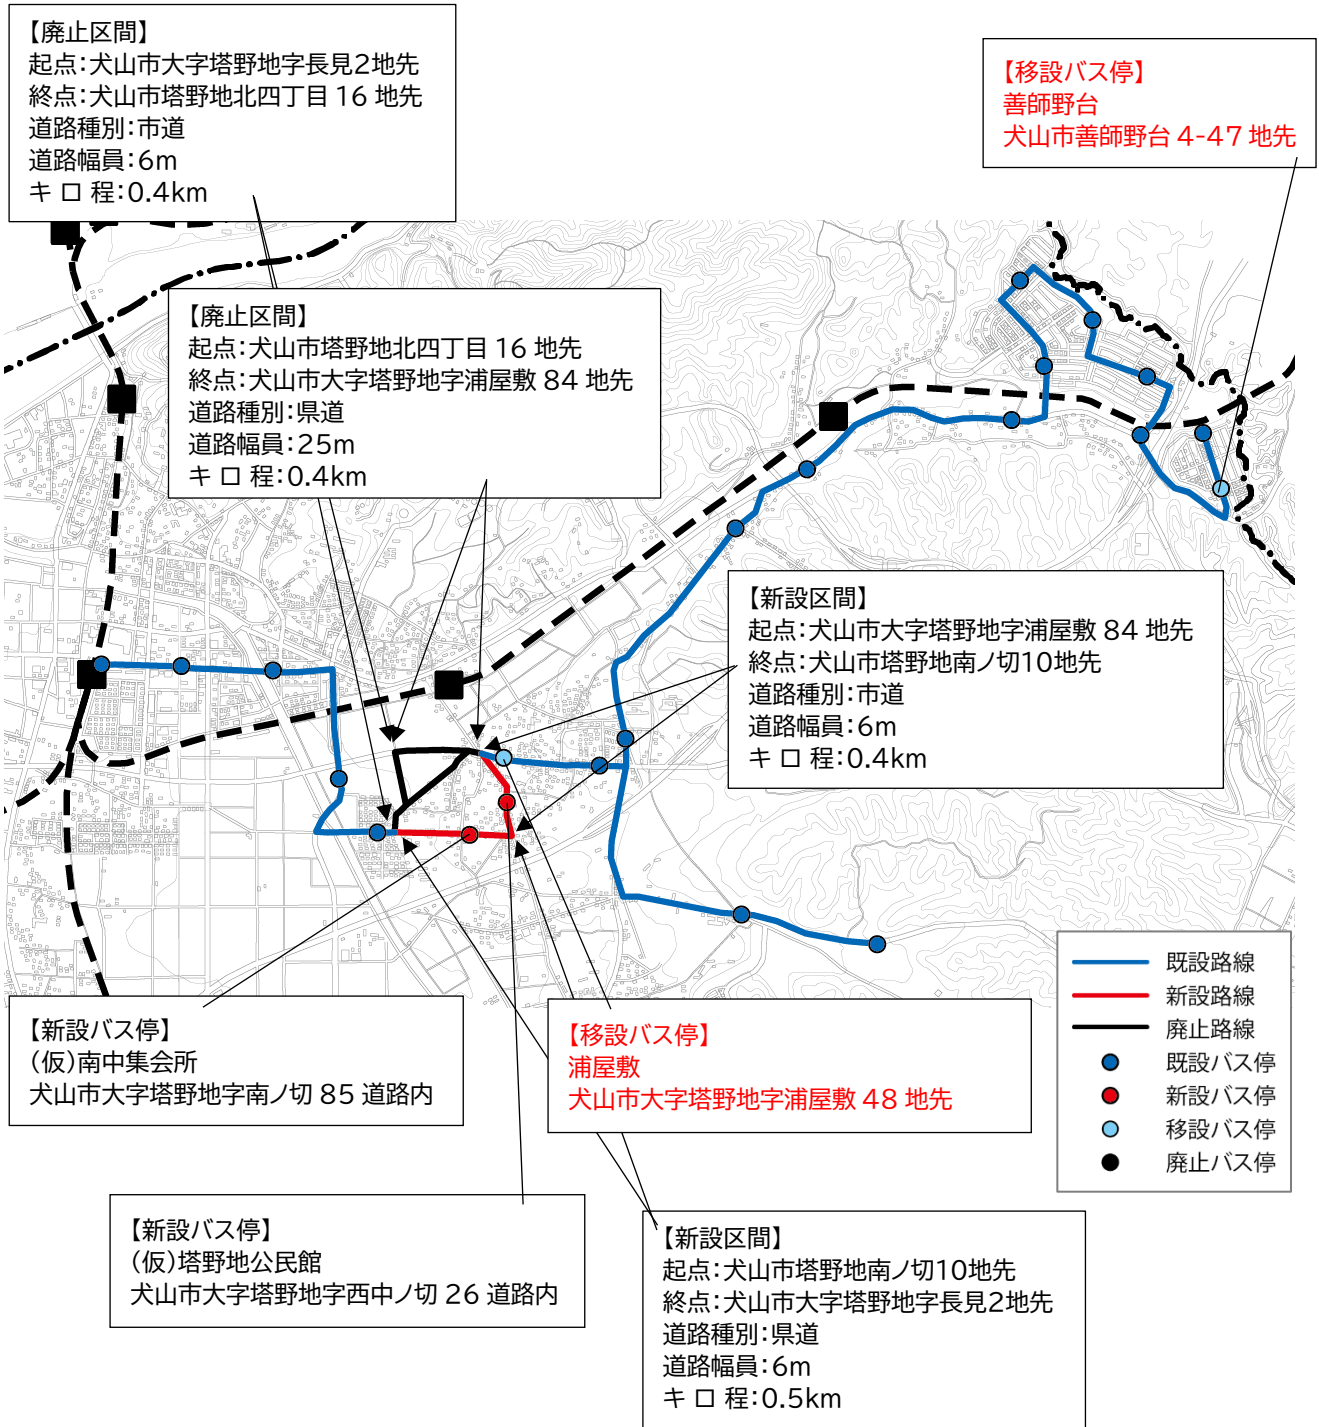

移設

新設

5. 善師野・塔野地線

①協議事項の概要

対象路線	わん丸君バス(犬山市コミュニティバス)善師野・塔野地線
協議内容	①運行ルートの変更 ②停留所の変更(新設2カ所、移設2カ所) ③運行ダイヤの変更
変更理由	①②地域からの要望によりルートおよびバス停を変更 ③上記変更及び改善基準告示に伴い所要時間、運行時刻を一部変更
検討経緯	令和4年 8月 自治会よりルート変更について要望 令和4年 10月 地域公共交通会議にて協議 令和4年 12月 地域公共交通会議にて協議 令和5年 2月 公安委員会、道路管理者と協議 令和5年 3月 地域公共交通会議にて協議(本日) 令和5年 12月 運行開始予定

②善師野・塔野地線の概要

ルート	(変更前)善師野台北～浦屋敷～塔野地西～犬山駅東口 (変更後)善師野台北～浦屋敷～塔野地西～犬山駅東口
運行距離	(変更前)12.1km → (変更後)12.3km
停留所数	(変更前)21カ所 → (変更後)23カ所
運行日	月曜日～金曜日(土・日を除く、祝日は運行、12/29～1/4は運休)
運行本数	(変更前)上り6便、下り6便 → (変更後)上り5便、下り4便
所要時間	(変更前)29～30分 → (変更後)31～32分 *ダイヤ表参照
運賃	1乗車大人200円、小人100円(無料対象者あり、回数券・パス券発行)
運行事業者	あおい交通株式会社(令和4年12月現在)

◆今回新規の協議事項

・バス停の移設(危険なバス停関連)
善師野台、浦屋敷

・ダイヤ

③路線図

④ダイヤ

現行ダイヤ(変更前)

バス停名	上1便	上2便	上3便	上4便	上5便	上6便
善師野台北	7:30	9:25	10:35	13:20	14:30	17:00
善師野台	7:31	9:26	10:36	13:21	14:31	17:01
上切	7:32	9:27	10:37	13:22	14:32	17:02
もえぎヶ丘	7:33	9:28	10:38	13:23	14:33	17:03
きらめき公園	7:34	9:29	10:39	13:24	14:34	17:04
ひだまり公園	7:35	9:30	10:40	13:25	14:35	17:05
四季の丘	7:36	9:31	10:41	13:26	14:36	17:06
中切	7:37	9:32	10:42	13:27	14:37	17:07
善師野駅西	—	9:34	10:44	13:29	14:39	17:09
清水	—	9:35	10:45	13:30	14:40	17:10
城東小学校西	7:42	9:37	10:47	13:32	14:42	17:12
犬山病院	7:44	9:39	10:49	13:34	14:44	17:14
市民健康館	7:46	9:41	10:51	13:36	14:46	17:16
犬山病院	7:47	9:42	10:52	13:37	14:47	17:17
城東地区学習等供用施設前	7:49	9:44	10:54	13:39	14:49	17:19
浦屋敷	7:50	9:45	10:55	13:40	14:50	17:20
塔野地西	7:52	9:47	10:57	13:42	14:52	17:22
塔野地北	7:53	9:48	10:58	13:43	14:53	17:23
富岡新町	7:55	9:50	11:00	13:45	14:55	17:25
松本町	7:56	9:51	11:01	13:46	14:56	17:26
犬山駅東口	8:00	9:55	11:05	13:50	15:00	17:30