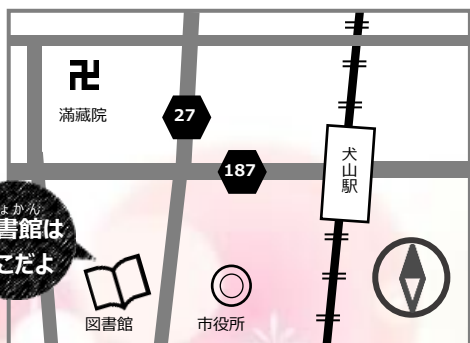

ぶん かぶ としまかんりゅうつう  
 文：(株)図書館流通センター

図書館カレンダー3月

日	月	火	水	木	金	土
						1
2	休	4	5	6	7	8
9	休	11	12	13	14	15
16	休	18	19	20	21	22
23	休	25	26	27	28	29
30	休					

イベント  
 予定は、  
 ウェブを  
 みてね！

としまかん ぼしよ  
 図書館の場所

〒484-0083  
 犬山市大字犬山字東古券3 2 2 番地 1  
 電話番号 0568(62)6300

ちずまごう み 地図記号を見つけてみよう！

●開いている時間

シンエイライフ犬山ライブラリー (犬山市立図書館)  
 午前10時～午後6時  
 楽田ふれあい図書館  
 午前10時30分～午後5時

●お休みの日

シンエイライフ犬山ライブラリー (犬山市立図書館)  
 毎週月曜日 (祝日・振替休日の場合は次の平日が休館)  
 楽田ふれあい図書館  
 毎週月～金曜日  
 シンエイライフ犬山ライブラリー (犬山市立図書館)  
 楽田ふれあい図書館共通  
 ・年末年始 (12月28日～1月3日)  
 ・館内特別整理期間 (9月)