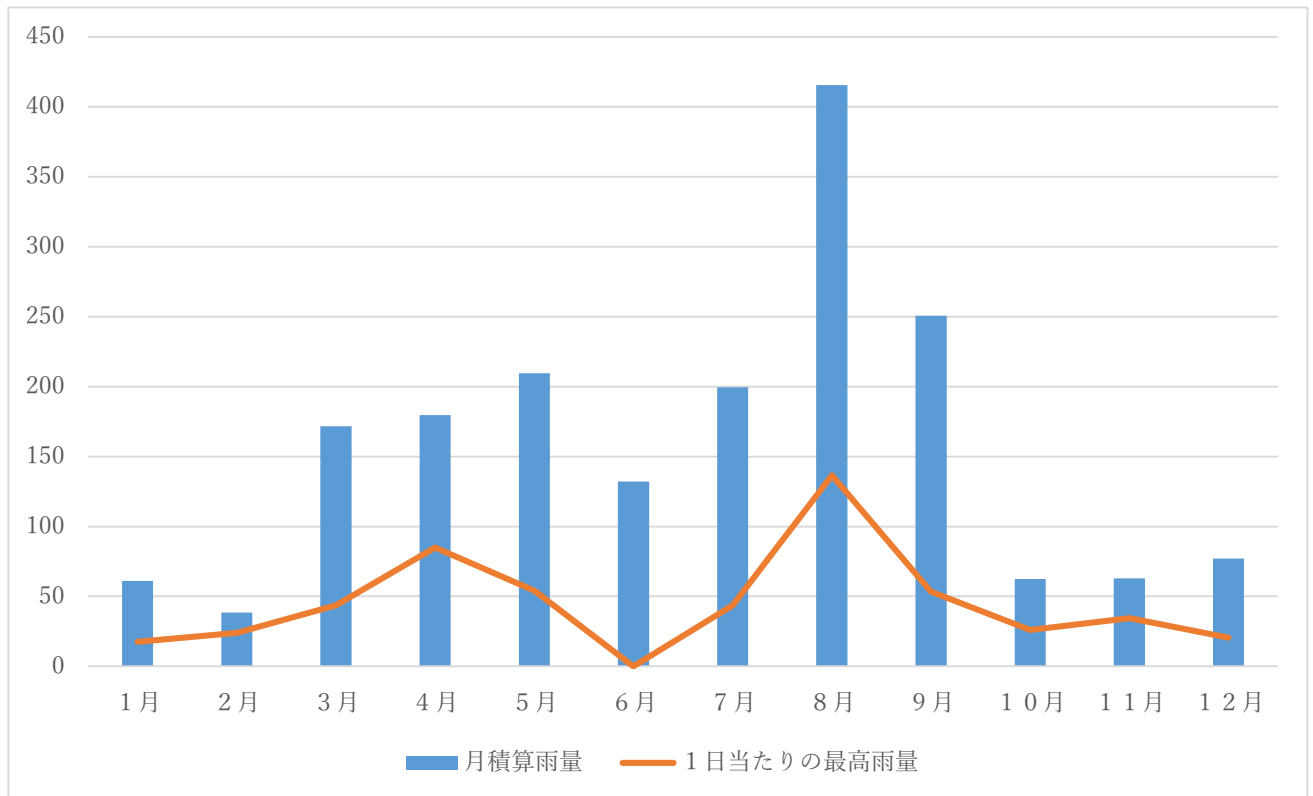

(尾張中北消防指令センター)

- 月別気象状況表
- 月別降雨量
- 119番受信状況

※平成28年4月から、犬山市、江南市、小牧市、岩倉市、丹羽広域事務組合及び西春日井広域事務組合の6消防本部による消防通信指令業務の共同運用が開始されました。

これにより、犬山市管内からの119番通報は、小牧市消防本部敷地内に設置の「尾張中北消防指令センター」で受信しています。

月 別 気 象 状 況 表

(令和3年中)

月別 区分		1	2	3	4	5	6	7	8	9	10	11	12	平均
気 温 (°C)	最 高	15.3	19.9	23.7	27.0	30.2	32.7	36.0	37.6	31.0	30.4	23.6	16.8	
	最 低	-5.2	-2.8	0.5	4.4	6.6	14.4	20.4	21.2	17.3	7.1	0.9	-1.5	
	平 均	3.9	6.5	11.0	14.1	18.5	22.9	26.7	27.0	23.3	19.0	11.8	6.4	15.9
湿 度 (%)	最 低	28.3	3.8	7.5	3.3	14.7	20.8	33.8	20.0	29.9	24.9	25.0	26.3	
	平 均	70.2	57.6	63.4	58.4	69.9	71.3	78.5	78.3	80.6	68.5	67.8	72.6	69.8
風 速 (m/s)	最 大	18.1	18.8	17.9	17.5	15.6	14.0	14.4	23.6	15.2	16.0	15.3	23.8	
	平 均	2.3	2.8	2.9	2.9	2.4	2.4	2.1	2.5	1.9	2.5	2.4	2.4	2.5
平均風向		北東	北東	北東	北東	北東	東北東	北東	北東	北東	北東	北東	北東	北東

月別降雨量

(令和3年中)

月別 区分		月別												合計
		1	2	3	4	5	6	7	8	9	10	11	12	
降雨量	月積算雨量	61.0	38.5	171.5	179.5	209.5	132.0	199.5	415.5	250.5	62.5	63.0	77.0	1860.0
	降雨日数	12	5	8	12	14	15	14	15	15	10	4	13	137
	最高(1日当たり)	17.5	24.0	43.5	85.0	54.0	75.0	43.5	136.5	53.5	26.0	34.5	20.5	

尾張中北消防指令センター 119番受信状況 (犬山市)

(令和3年中)

区分 月別	火 災	救 急	救 助	火災救急救助以 外の災害事案	ま ち が い	い た ず ら	そ の 他	計
1	1	258	4	9	16	0	71	359
2	2	216	1	7	16	1	52	295
3	1	228	9	10	8	0	114	370
4	2	206	4	2	17	1	48	280
5	4	230	3	3	14	0	54	308
6	2	230	4	4	18	0	59	317
7	0	290	2	7	9	0	69	377
8	2	269	7	6	22	1	104	411
9	3	238	3	4	17	0	67	332
10	7	245	2	8	23	0	81	366
11	2	283	3	14	17	0	88	407
12	0	246	2	5	13	0	72	338
計	26	2939	44	79	190	3	879	4160