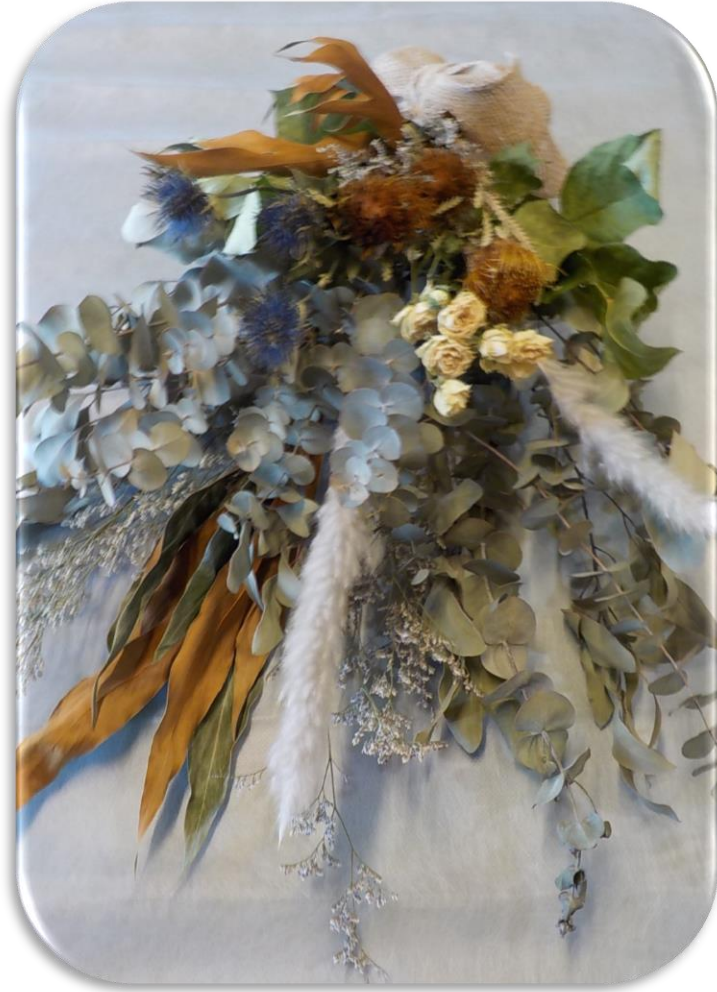

さくら工房 1日教室 スワッグ(壁飾り)作り
令和4年2月20日(日)

講師: 株式会社 花屋 福助

【花材】

ユーカリボボラスベリー・ユーカリ丸葉・
レモンリーフ・グレビリアゴールド・
ハイブリッドチース・ドライアンドラフォルマーサ・
スプレーバラ・エリンジウム・テールリード

作成中の様子