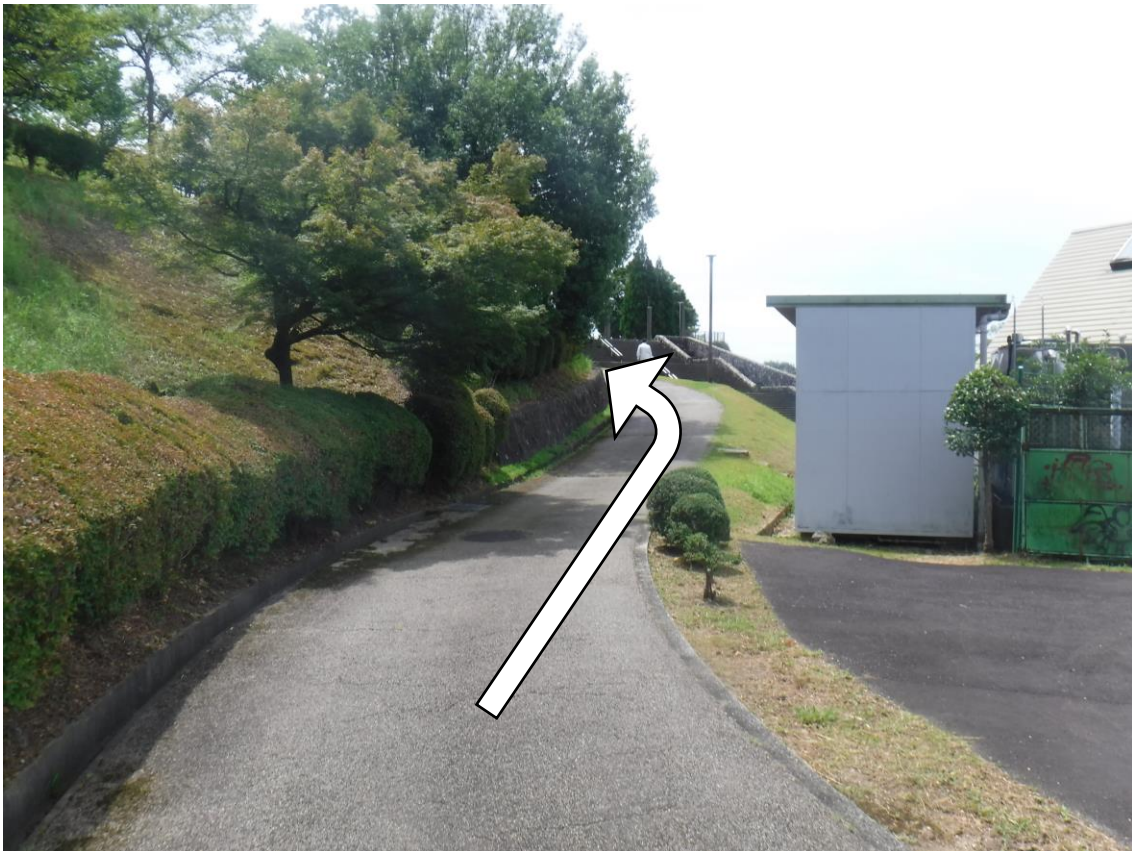

管理所手前に車止め（鍵付）があります。許可書を管理所職員に提示し解錠してください。公園利用者には十分注意し、ハザードランプをつけながら徐行してください。

急な坂道になり、幅員も狭いため気を付けて進んでください。

坂道を上がると右手にモニュメントがありますので、A、B区画を予約の方はモニュメント手前側より右手に進入してください。D区画を予約の方はこのまま道沿いを進んでください。

C区画はモニュメント付近になります。