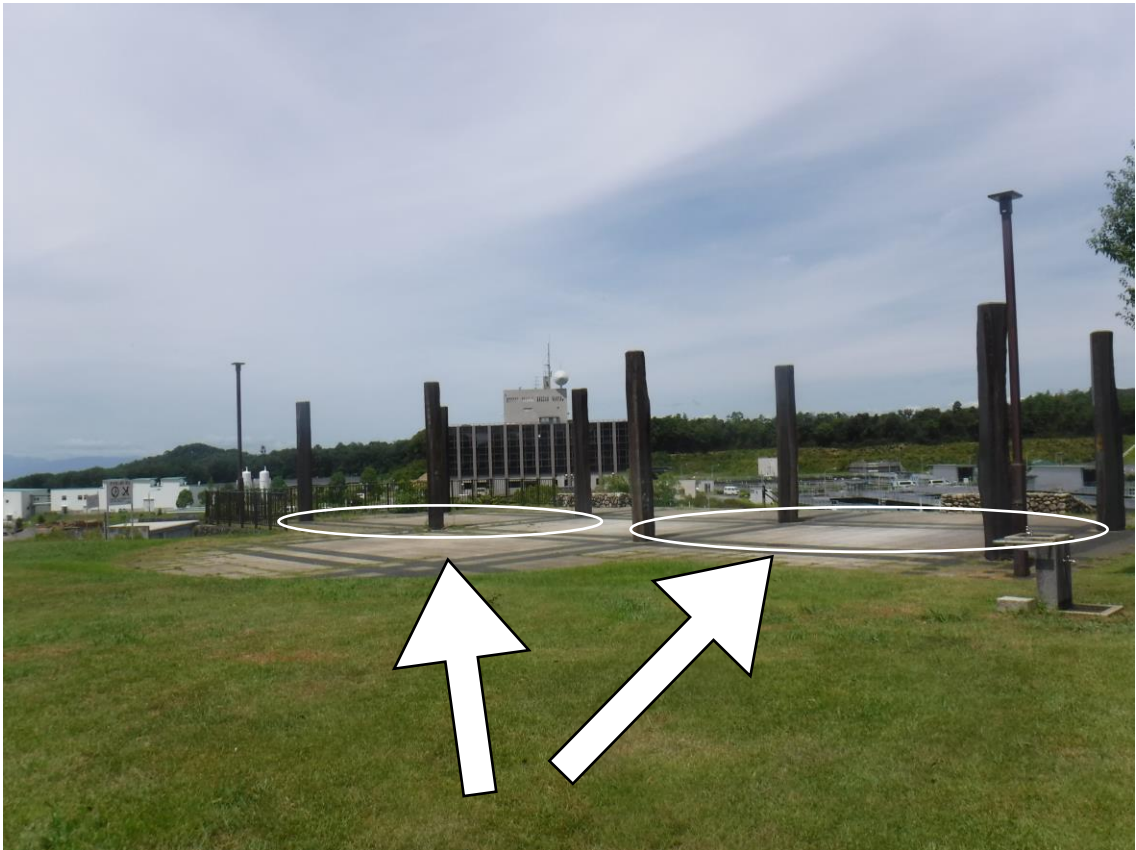

A、B区画はこちらになります。