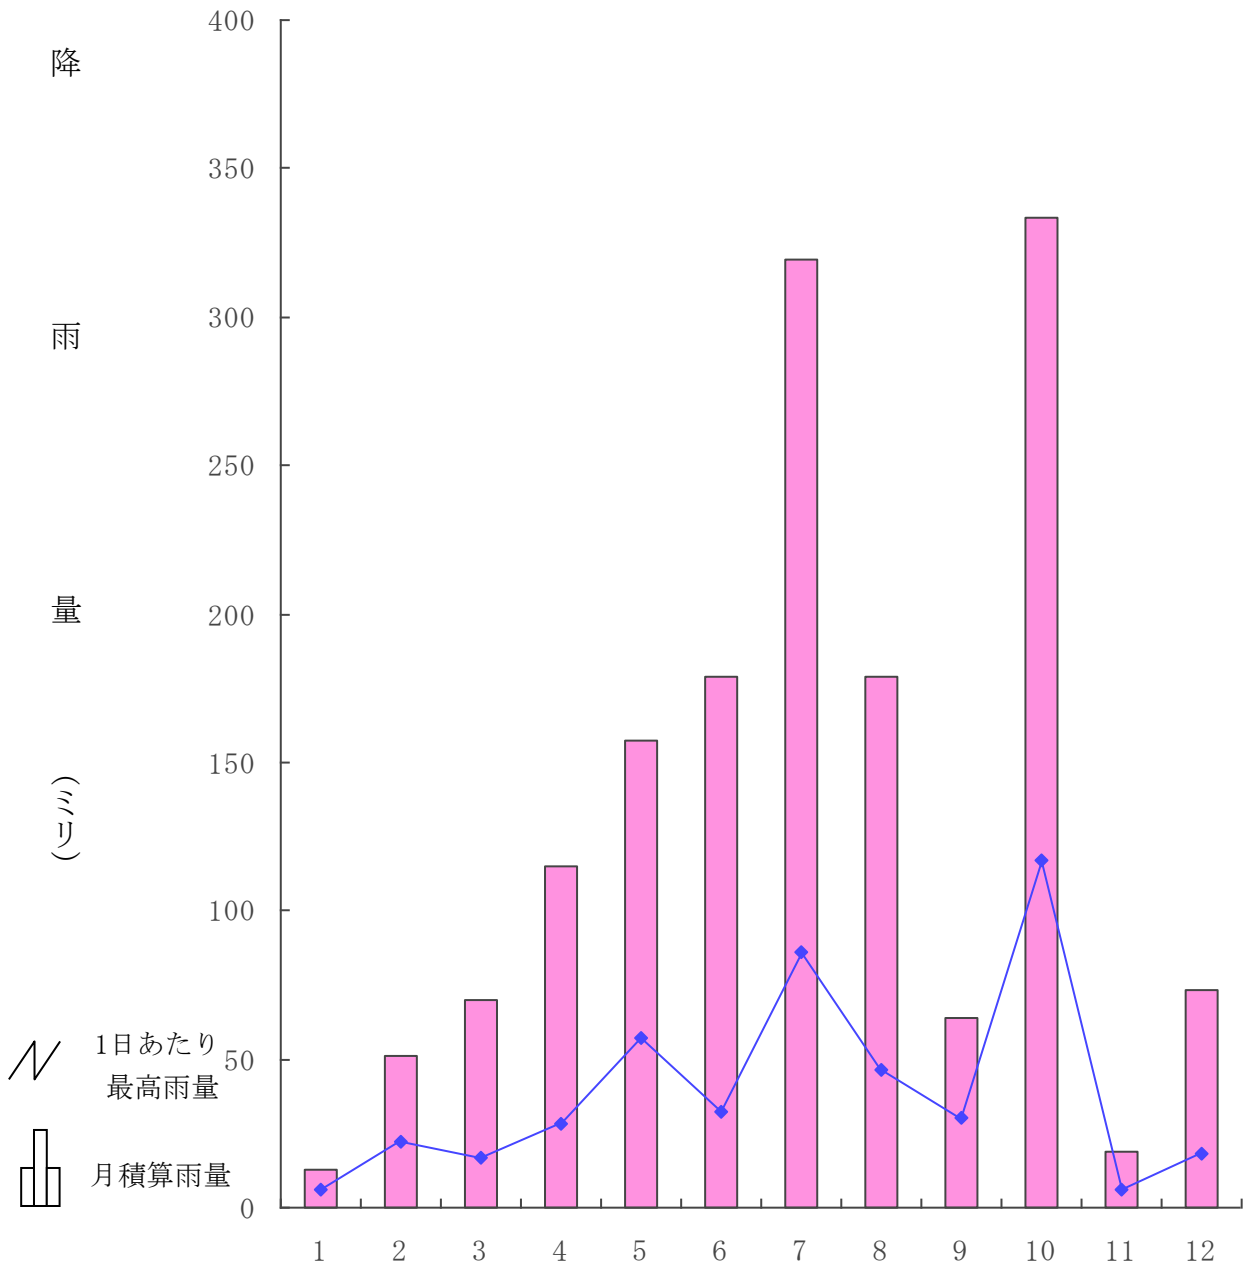

( 尾張中北消防指令センター )

- 月別気象状況表
- 月別降雨量
- 119番受信状況

※平成28年4月から、犬山市、江南市、小牧市、岩倉市、丹羽広域事務組合及び西春日井広域事務組合の6消防本部による消防通信指令業務の共同運用が開始されました。

これにより、犬山市管内からの119番通報は、小牧市消防本部敷地内に設置の「尾張中北消防指令センター」で受信しています。

# 月 別 気 象 状 況 表

(令和元年中)

月別 区分		1	2	3	4	5	6	7	8	9	10	11	12	平均
気 温 (°C)	最 高	12.9	16.7	19.9	26.0	33.2	31.8	37.4	37.3	36.6	31.3	23.3	17.0	
	最 低	-3.9	-2.3	-0.4	-0.4	5.0	15.4	19.1	19.3	16.5	11.3	1.0	-0.4	
	平 均	4.0	6.2	9.0	13.0	19.4	22.5	25.5	28.3	25.9	19.4	12.4	7.8	16.1
湿 度 (%)	最 小	30.5	21.1	18.3	13.3	11.3	32.2	43.0	40.0	27.5	24.4	23.8	38.0	
	平 均	70.3	64.9	67.3	66.4	61.9	77.3	85.5	79.8	76.4	81.7	72.4	77.5	73.5
風 速 (m/s)	最 大	16.3	17.1	21.0	21.4	16.2	20.9	17.4	23.6	17.3	23.8	15.9	16.6	
	平 均	2.6	2.6	2.7	2.7	2.7	2.3	2.0	2.4	2.2	2.3	2.4	2.2	2.4
平均風向		北東	北西	北西	東北東	東北東	東北東	東北東	東北東	東北東	北東	東北東	北東	東北東

# 月別降雨量

(令和元年中)

区分		月別												合計
		1	2	3	4	5	6	7	8	9	10	11	12	
降雨量	月積算雨量	12.5	51.0	70.0	115.0	157.0	179.0	319.5	179.0	64.0	333.5	18.5	73.0	1572.0
	降雨日数	9	6	11	12	7	15	17	11	5	14	6	8	121
	最高(1日当たり)	6.0	22.5	17.0	28.5	57.0	32.5	86.0	46.5	30.5	117.0	6.0	18.0	

## 尾張中北消防指令センター 119番受信状況 (犬山市)

(令和元年中)

区分 月別	火 災	救 急	救 助	火災救急救助以 外の災害事案	ま ち が い	い た ず ら	そ の 他	計
1	1	345	4	5	25	2	60	442
2	2	248	3	4	15	0	58	330
3	9	232	3	0	17	2	74	337
4	6	236	3	1	25	2	64	337
5	2	233	1	5	21	5	87	354
6	1	247	2	8	15	1	83	357
7	1	269	2	4	15	3	54	348
8	3	289	3	5	18	0	83	401
9	2	284	2	5	19	0	116	428
10	2	264	1	1	24	0	66	358
11	2	246	4	10	17	2	95	376
12	1	253	3	8	17	0	68	350
計	32	3146	31	56	228	17	908	4418