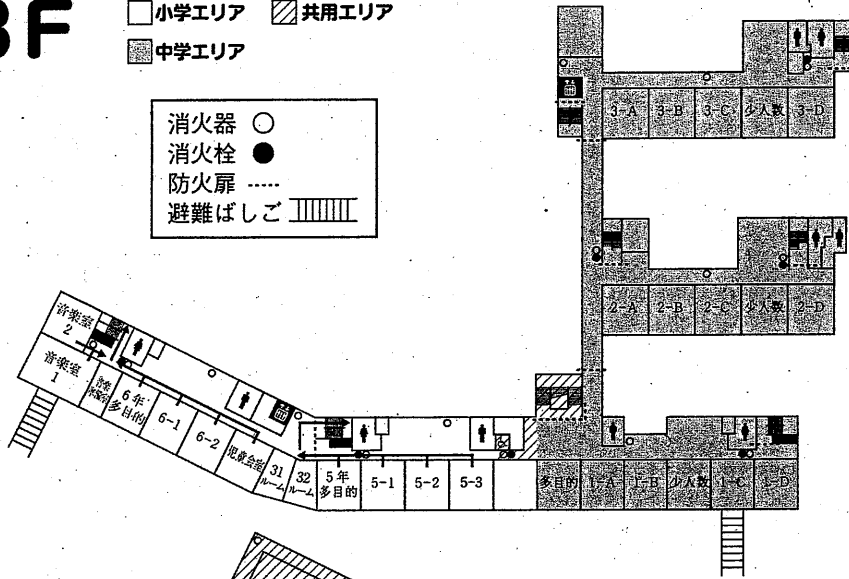

7 (2) 校地平面図

竹の山小学校

校地面積	39,995m ²
校舎敷地	21,418m ²
内小学校	10,230m ²
内中学校	11,188m ²
体育館面積	
体育館1	1,459m ²
体育館2	869m ²
運動場面積	16,905m ²

(3) 校舎平面図及び避難経路図

3F

- 小学エリア
- ▨ 共用エリア
- 中学エリア

- 消火器
- 消火栓
- 防火扉
- ||||| 避難ばしご

2F