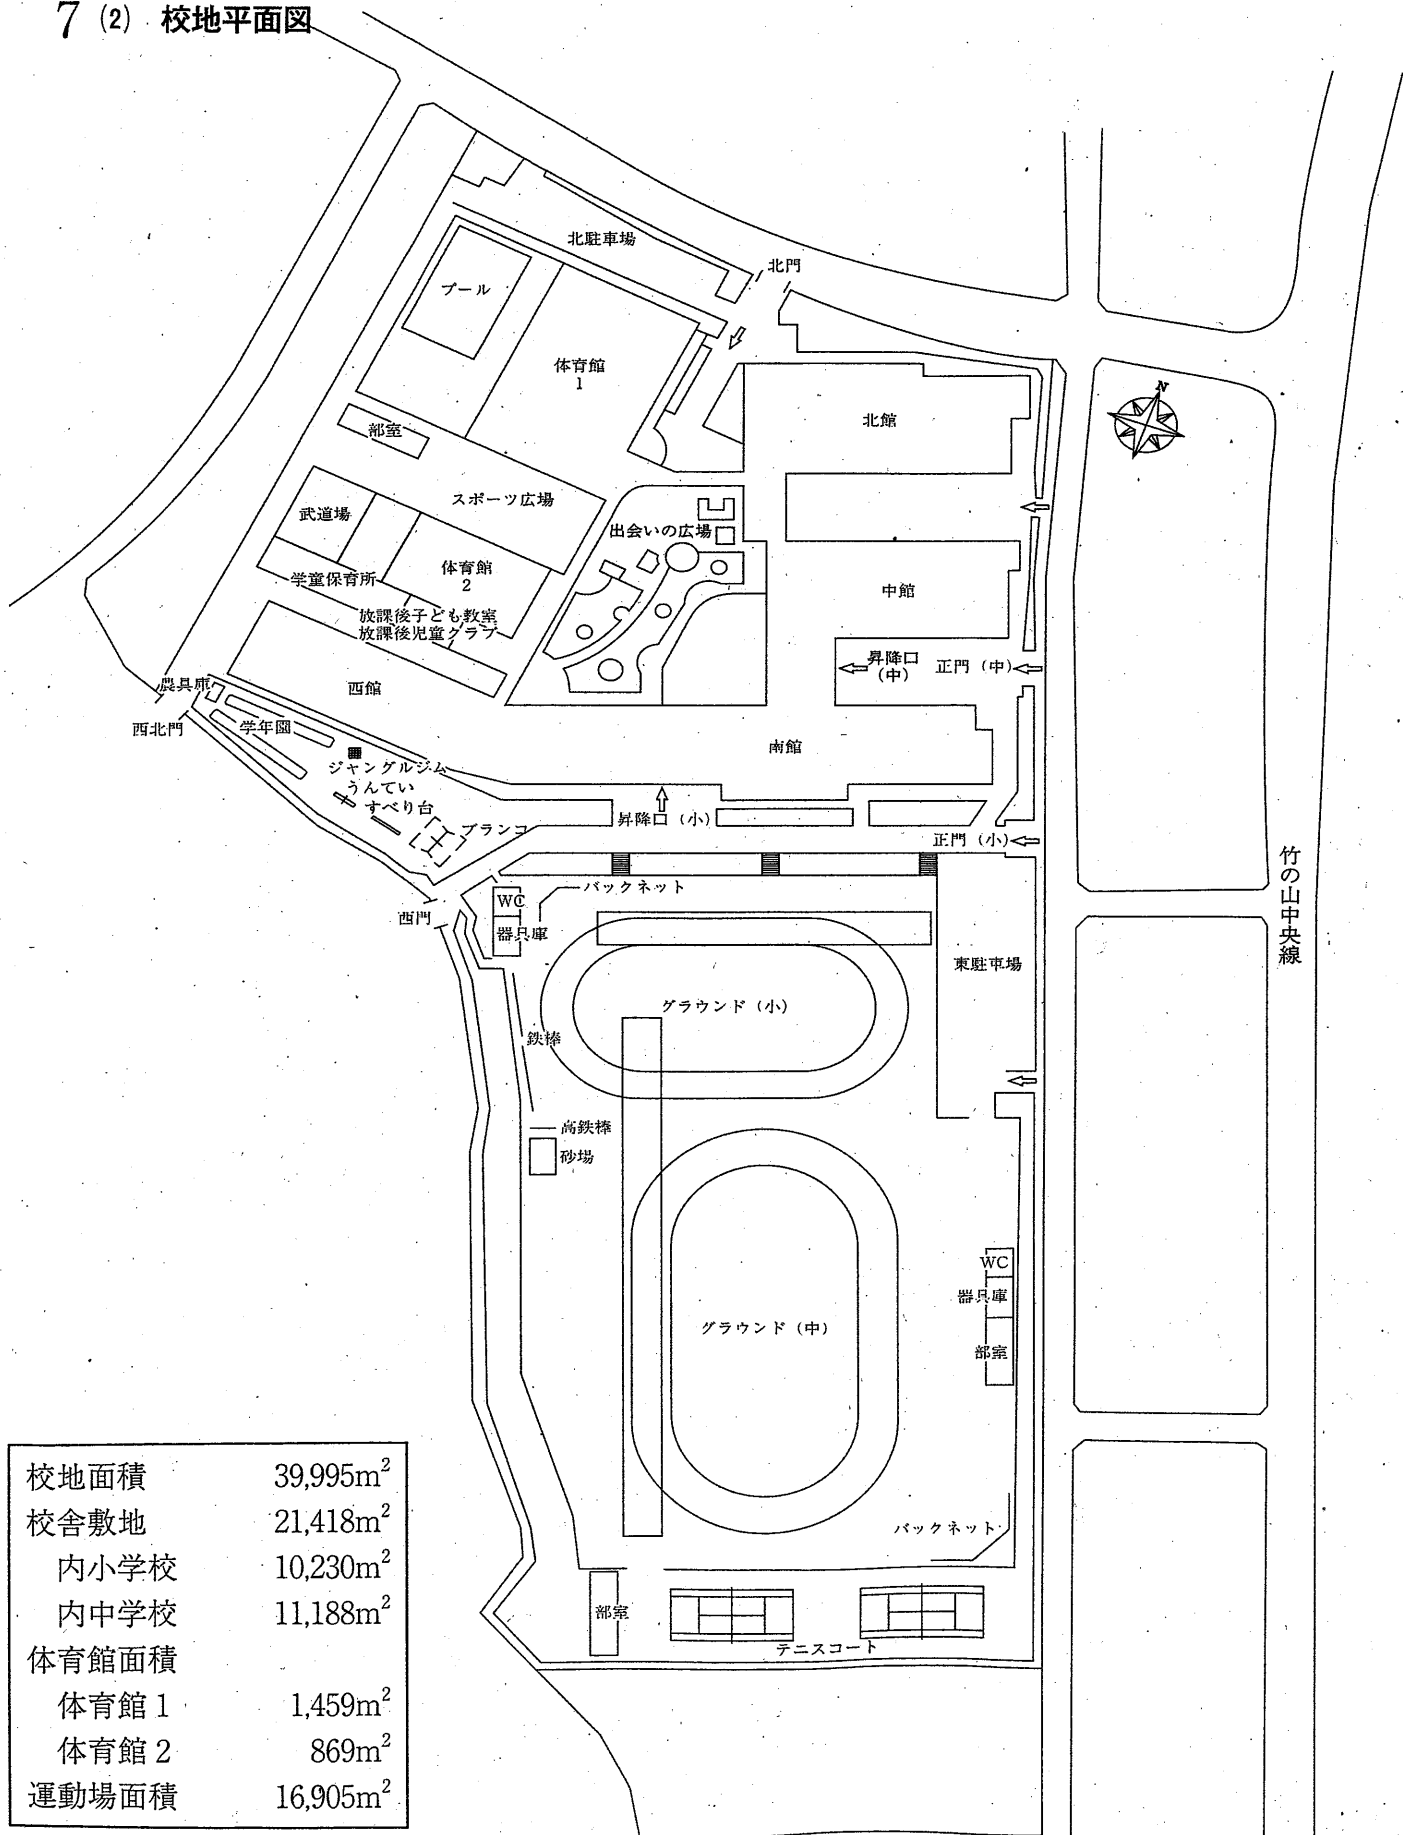

7 (2) 校地平面図

竹の山小学校

校地面積	39,995m ²
校舎敷地	21,418m ²
内小学校	10,230m ²
内中学校	11,188m ²
体育館面積	
体育館1	1,459m ²
体育館2	869m ²
運動場面積	16,905m ²

(3) 校舎平面図及び避難経路図

3F

- 小学エリア
- ▨ 共用エリア
- 中学エリア

- 消火器
- 消火栓
- 防火扉
- ||||| 避難ばしご

2F