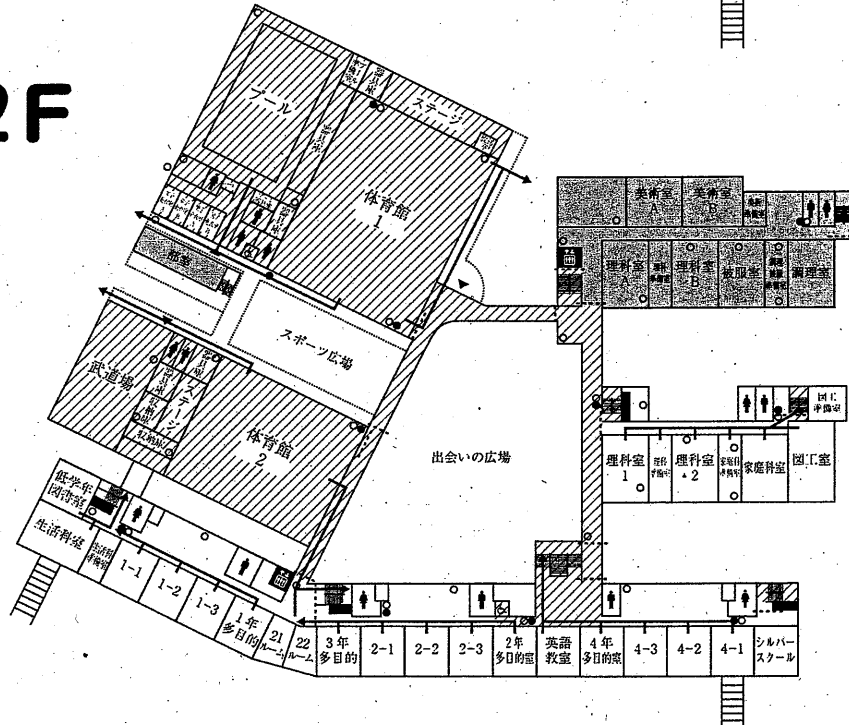

7 (2) 校地平面図

竹の山小学校

校地面積	39,995m ²
校舎敷地	21,418m ²
内小学校	10,230m ²
内中学校	11,188m ²
体育館面積	
体育館1	1,459m ²
体育館2	869m ²
運動場面積	16,905m ²

(3) 校舎平面図及び避難経路図

3F

- 小学エリア
- ▨ 共用エリア
- 中学エリア

- 消火器
- 消火栓
- 防火扉
- ||||| 避難ばしご

2F