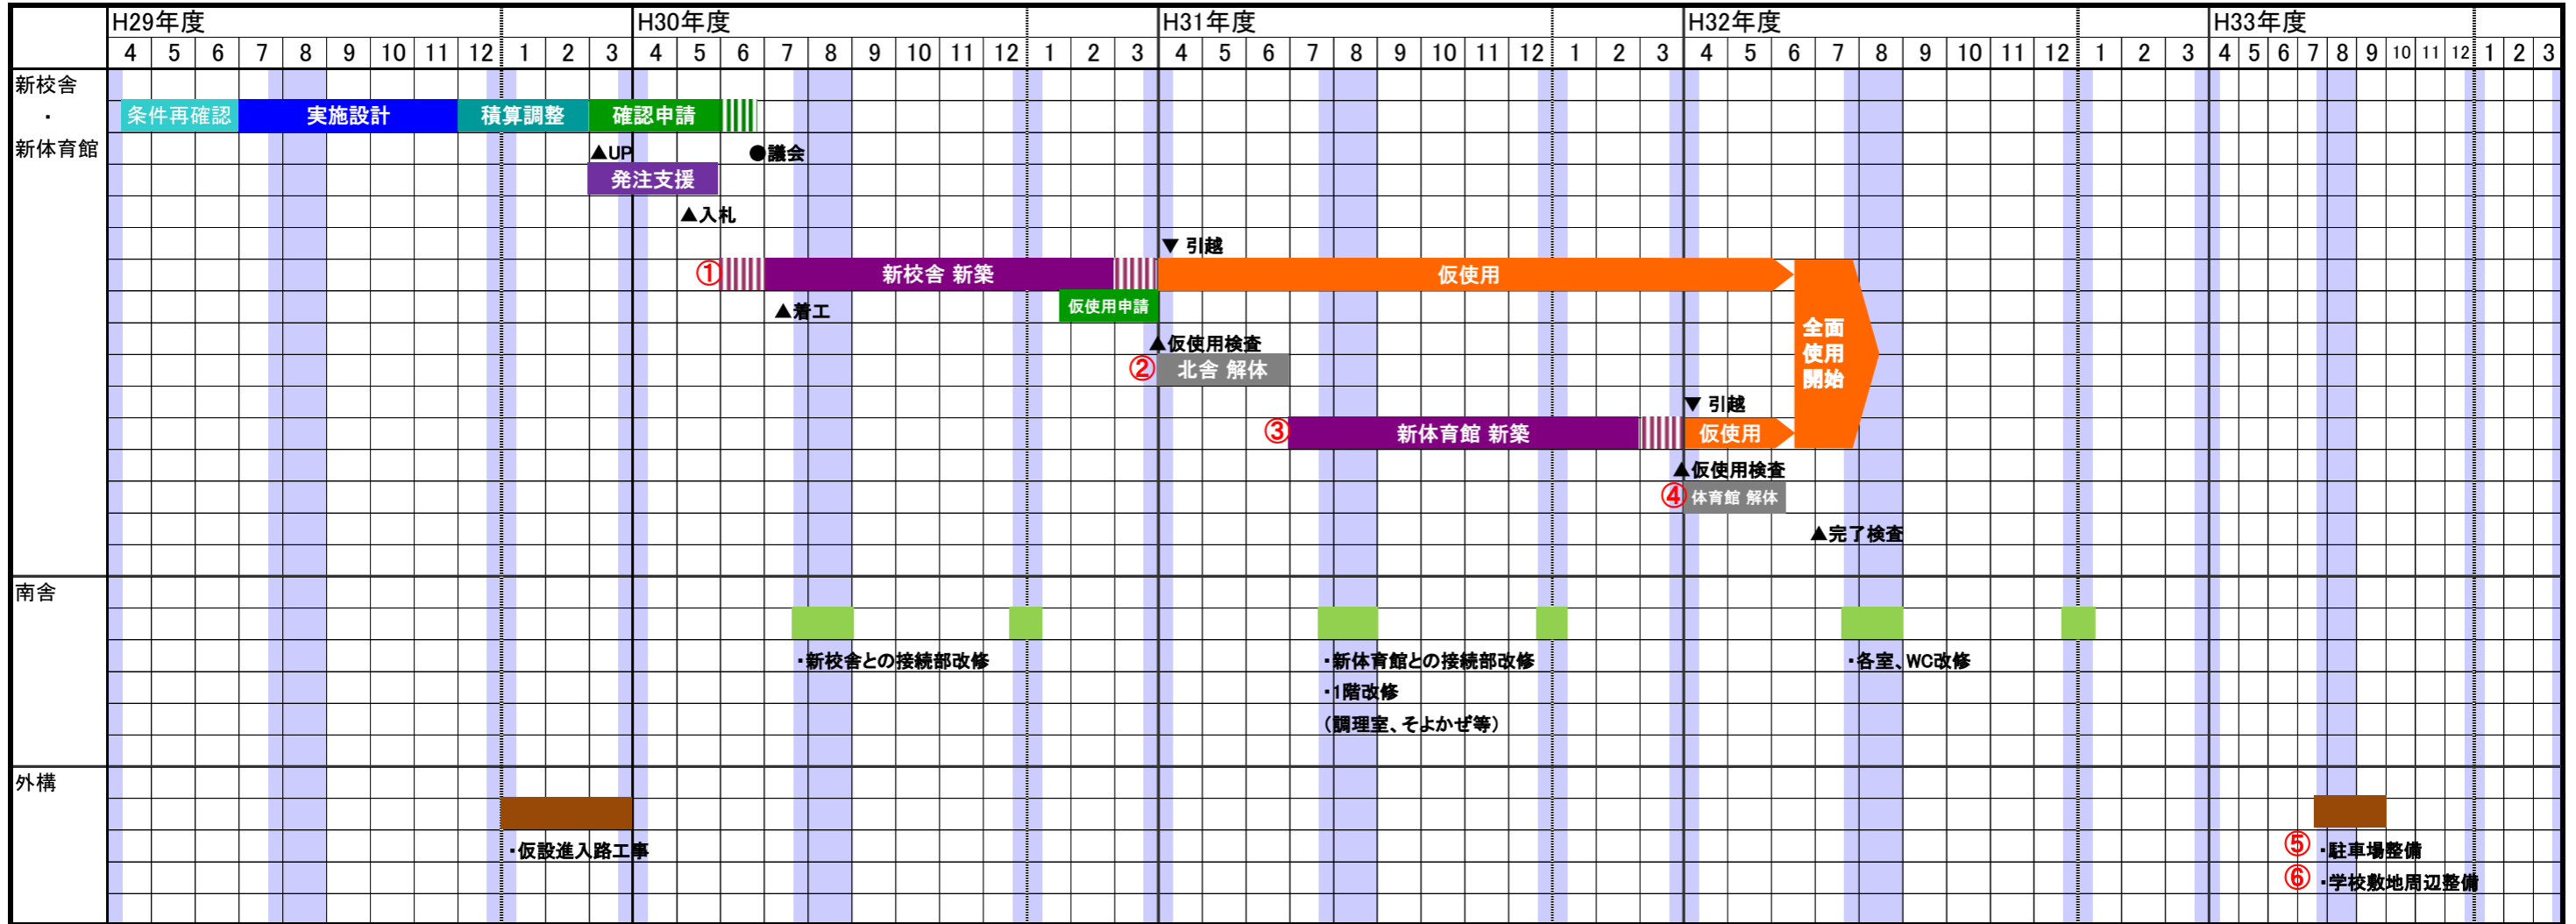

これまでとこれから

基本構想・基本計画

基本設計

| 平成26年度 | 平成27年度 | 平成28年度 | 平成29年度 |
|----------|-----------|-----------|----------|
| 5/29スタート | 5/18 羽黒小 | 基本設計 | 実施設計 |
| 11/15 | 5/28 WS③ | 11/19WS⑨⑩ | 7/7WS⑮ |
| 1/24 WS① | 7/28 WS④ | 11/22WS⑪ | 7/25WS⑯ |
| 2/14 WS② | 10/15 WS⑤ | →12/7発表 | 9/16WS⑰ |
| | 11/21 WS⑥ | 12/12WS⑫ | 10/10WS⑱ |
| | 1/13 WS⑦ | 1/14WS⑬ | 平成30年度～ |
| | 2/13 WS⑧ | 2/13WS⑭ | 工事 |

楽田小学校 設計・工事工程（案）

※本表は、現時点における条件でのスケジュール表です。今後の協議による条件の変更、関係法令の改正等により、変更になる場合があります。
 ※現時点では、南舎の改修工事は、長期休暇を利用する想定としています。
 ※確認申請の審査期間は、民間審査機関で行なう場合を想定し、省エネ法適判期間を含みます。