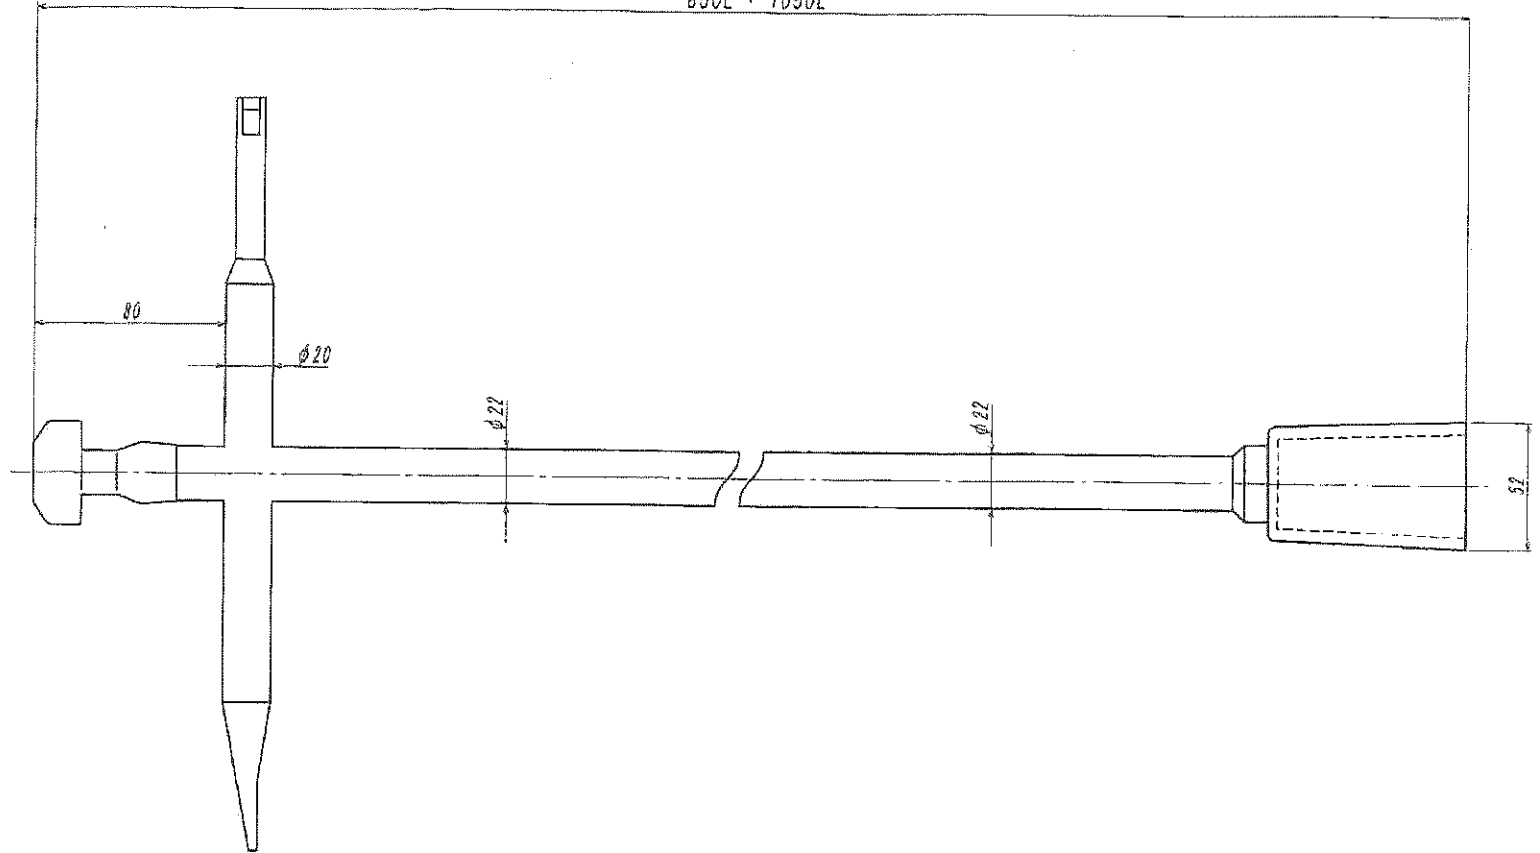

850L · 1050L

(日の出式同等品)

第三角法	仕上記号	縮尺	品名
		1/2	FE キーハンドル (RED)
材質	表面処理	日付	
FE	塗装 (赤)	16.1.21	