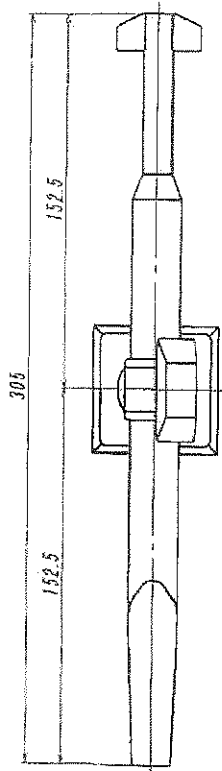

850L · 1050L

(日の出式同等品)

第三角法	仕上記号	縮尺	品名
		1/2	FE キーハンドル (RED)
材質	表面処理	日付	
FE	塗装 (赤)	16.1.21	