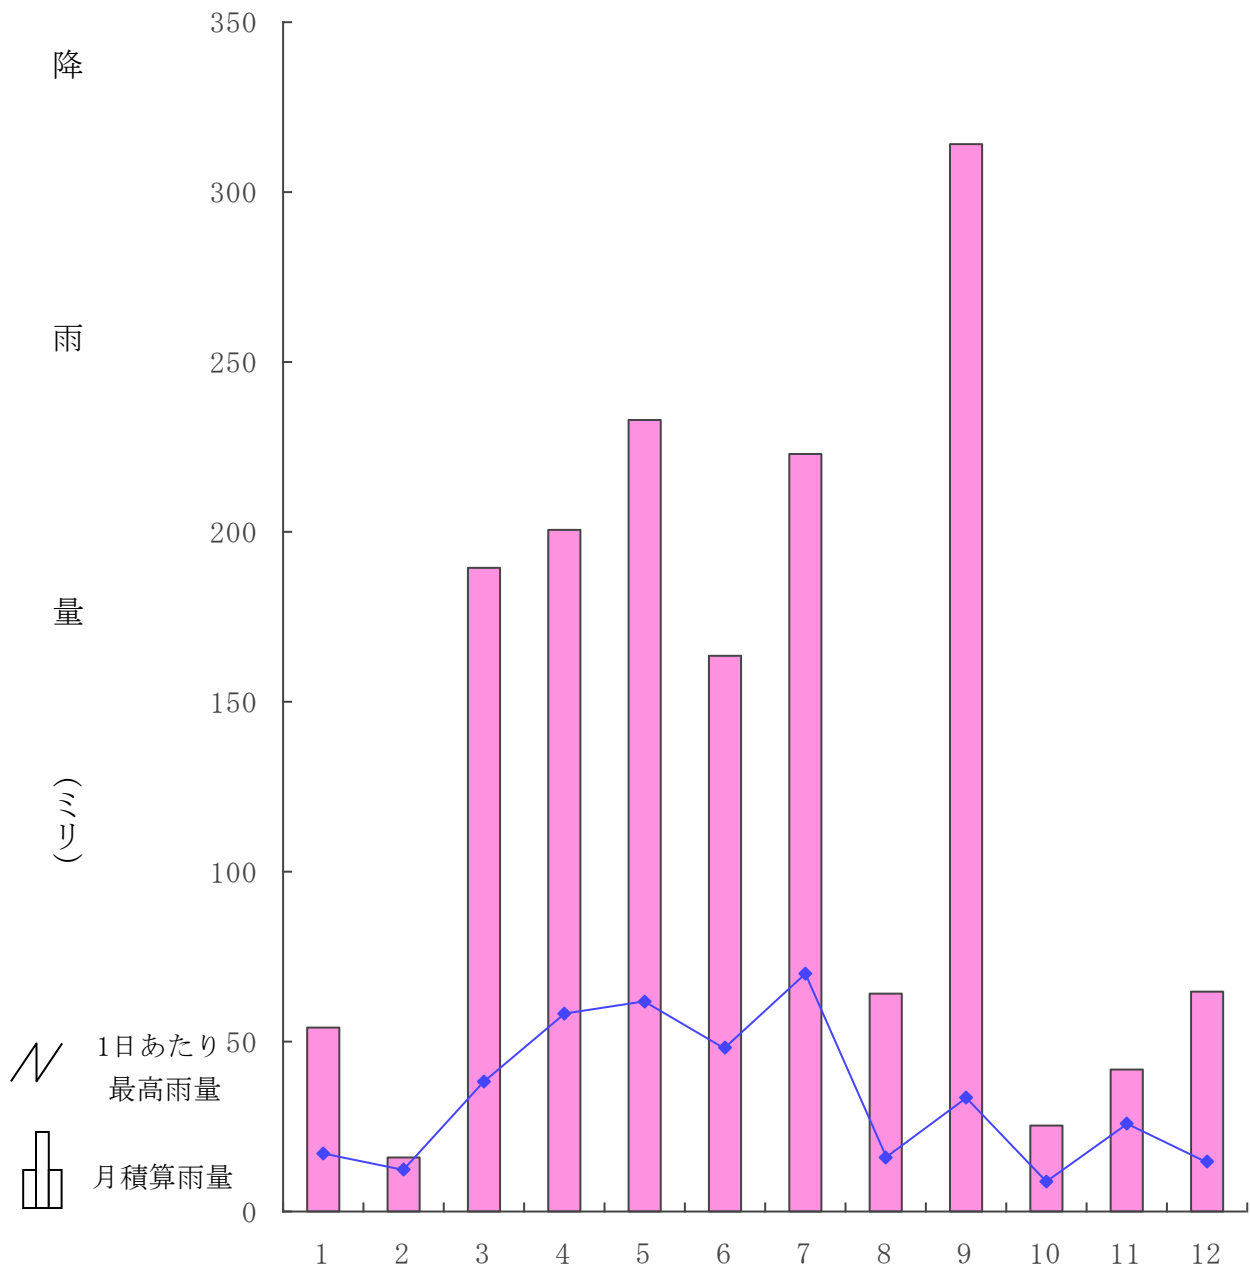

(尾張中北消防指令センター)

- 月別気象状況表
- 月別降雨量
- 119番受信状況

※平成28年4月から、犬山市、江南市、小牧市、岩倉市、丹羽広域事務組合及び西春日井広域事務組合の6消防本部による消防通信指令業務の共同運用が開始されました。

これにより、犬山市管内からの119番通報は、小牧市消防本部敷地内に設置の「尾張中北消防指令センター」で受信しています。

月 別 気 象 状 況 表

(平成30年中)

月別 区分		1	2	3	4	5	6	7	8	9	10	11	12	平均
気 温 (°C)	最 高	13.7	14.9	24.0	28.7	30.2	34.0	39.1	38.0	32.2	28.7	22.8	19.6	
	最 低	-6.7	-5.5	-0.8	1.9	6.9	14.2	21.7	19.4	13.4	7.6	1.5	-3.4	
	平 均	2.9	3.5	10.3	15.6	19.0	22.8	28.8	28.9	23.0	17.8	12.8	7.2	16.1
湿 度 (%)	最 小	31.3	21.9	13.8	15.8	16.3	32.7	36.1	25.2	19.1	31.3	16.6	33.6	
	平 均	77.2	65.7	66.4	67.7	71.4	77.9	75.5	72.5	85.7	77.4	73.8	76.6	74.0
風 速 (m/s)	最 大	20.7	16.2	21.1	15.0	17.0	16.1	18.0	22.4	39.8	20.2	14.6	16.3	
	平 均	2.5	2.5	2.8	2.7	2.5	2.4	2.8	2.7	2.2	2.3	2.2	2.5	2.5
平均風向		東北東	北西	北東	東北東	東北東	東北東	東北東	東北東	北東	東北東	東北東	北東	東北東

月別降雨量

(平成30年中)

月別 区分		1	2	3	4	5	6	7	8	9	10	11	12	合計
		降雨量	54.0	16.0	189.5	200.5	233.0	163.5	223.0	64.0	314.0	25.5	42.0	64.5
	降雨日数	13	5	9	9	14	13	7	9	22	8	4	10	123
	最高(1日当たり)	17.0	12.5	38.5	58.0	62.0	48.5	70.0	16.0	33.5	9.0	26.0	14.5	

尾張中北消防指令センター 119番受信状況 (犬山市)

(平成30年中)

区分 月別	火 災	救 急	救 助	火災救急救助以 外の災害事案	ま ち が い	い た ず ら	そ の 他	計
1	3	347	4	3	19	4	83	463
2	44	297	2	4	11	2	56	416
3	1	270	4	2	17	2	110	406
4	3	265	1	1	17	0	65	352
5	13	242	3	3	12	2	65	340
6	1	237	2	4	11	5	91	351
7	0	351	1	7	20	2	62	443
8	11	296	0	5	17	4	69	402
9	3	259	6	7	20	2	126	423
10	4	253	2	6	9	1	65	340
11	1	284	2	4	21	1	70	383
12	5	285	3	7	14	0	56	370
計	89	3386	30	53	188	25	916	4689