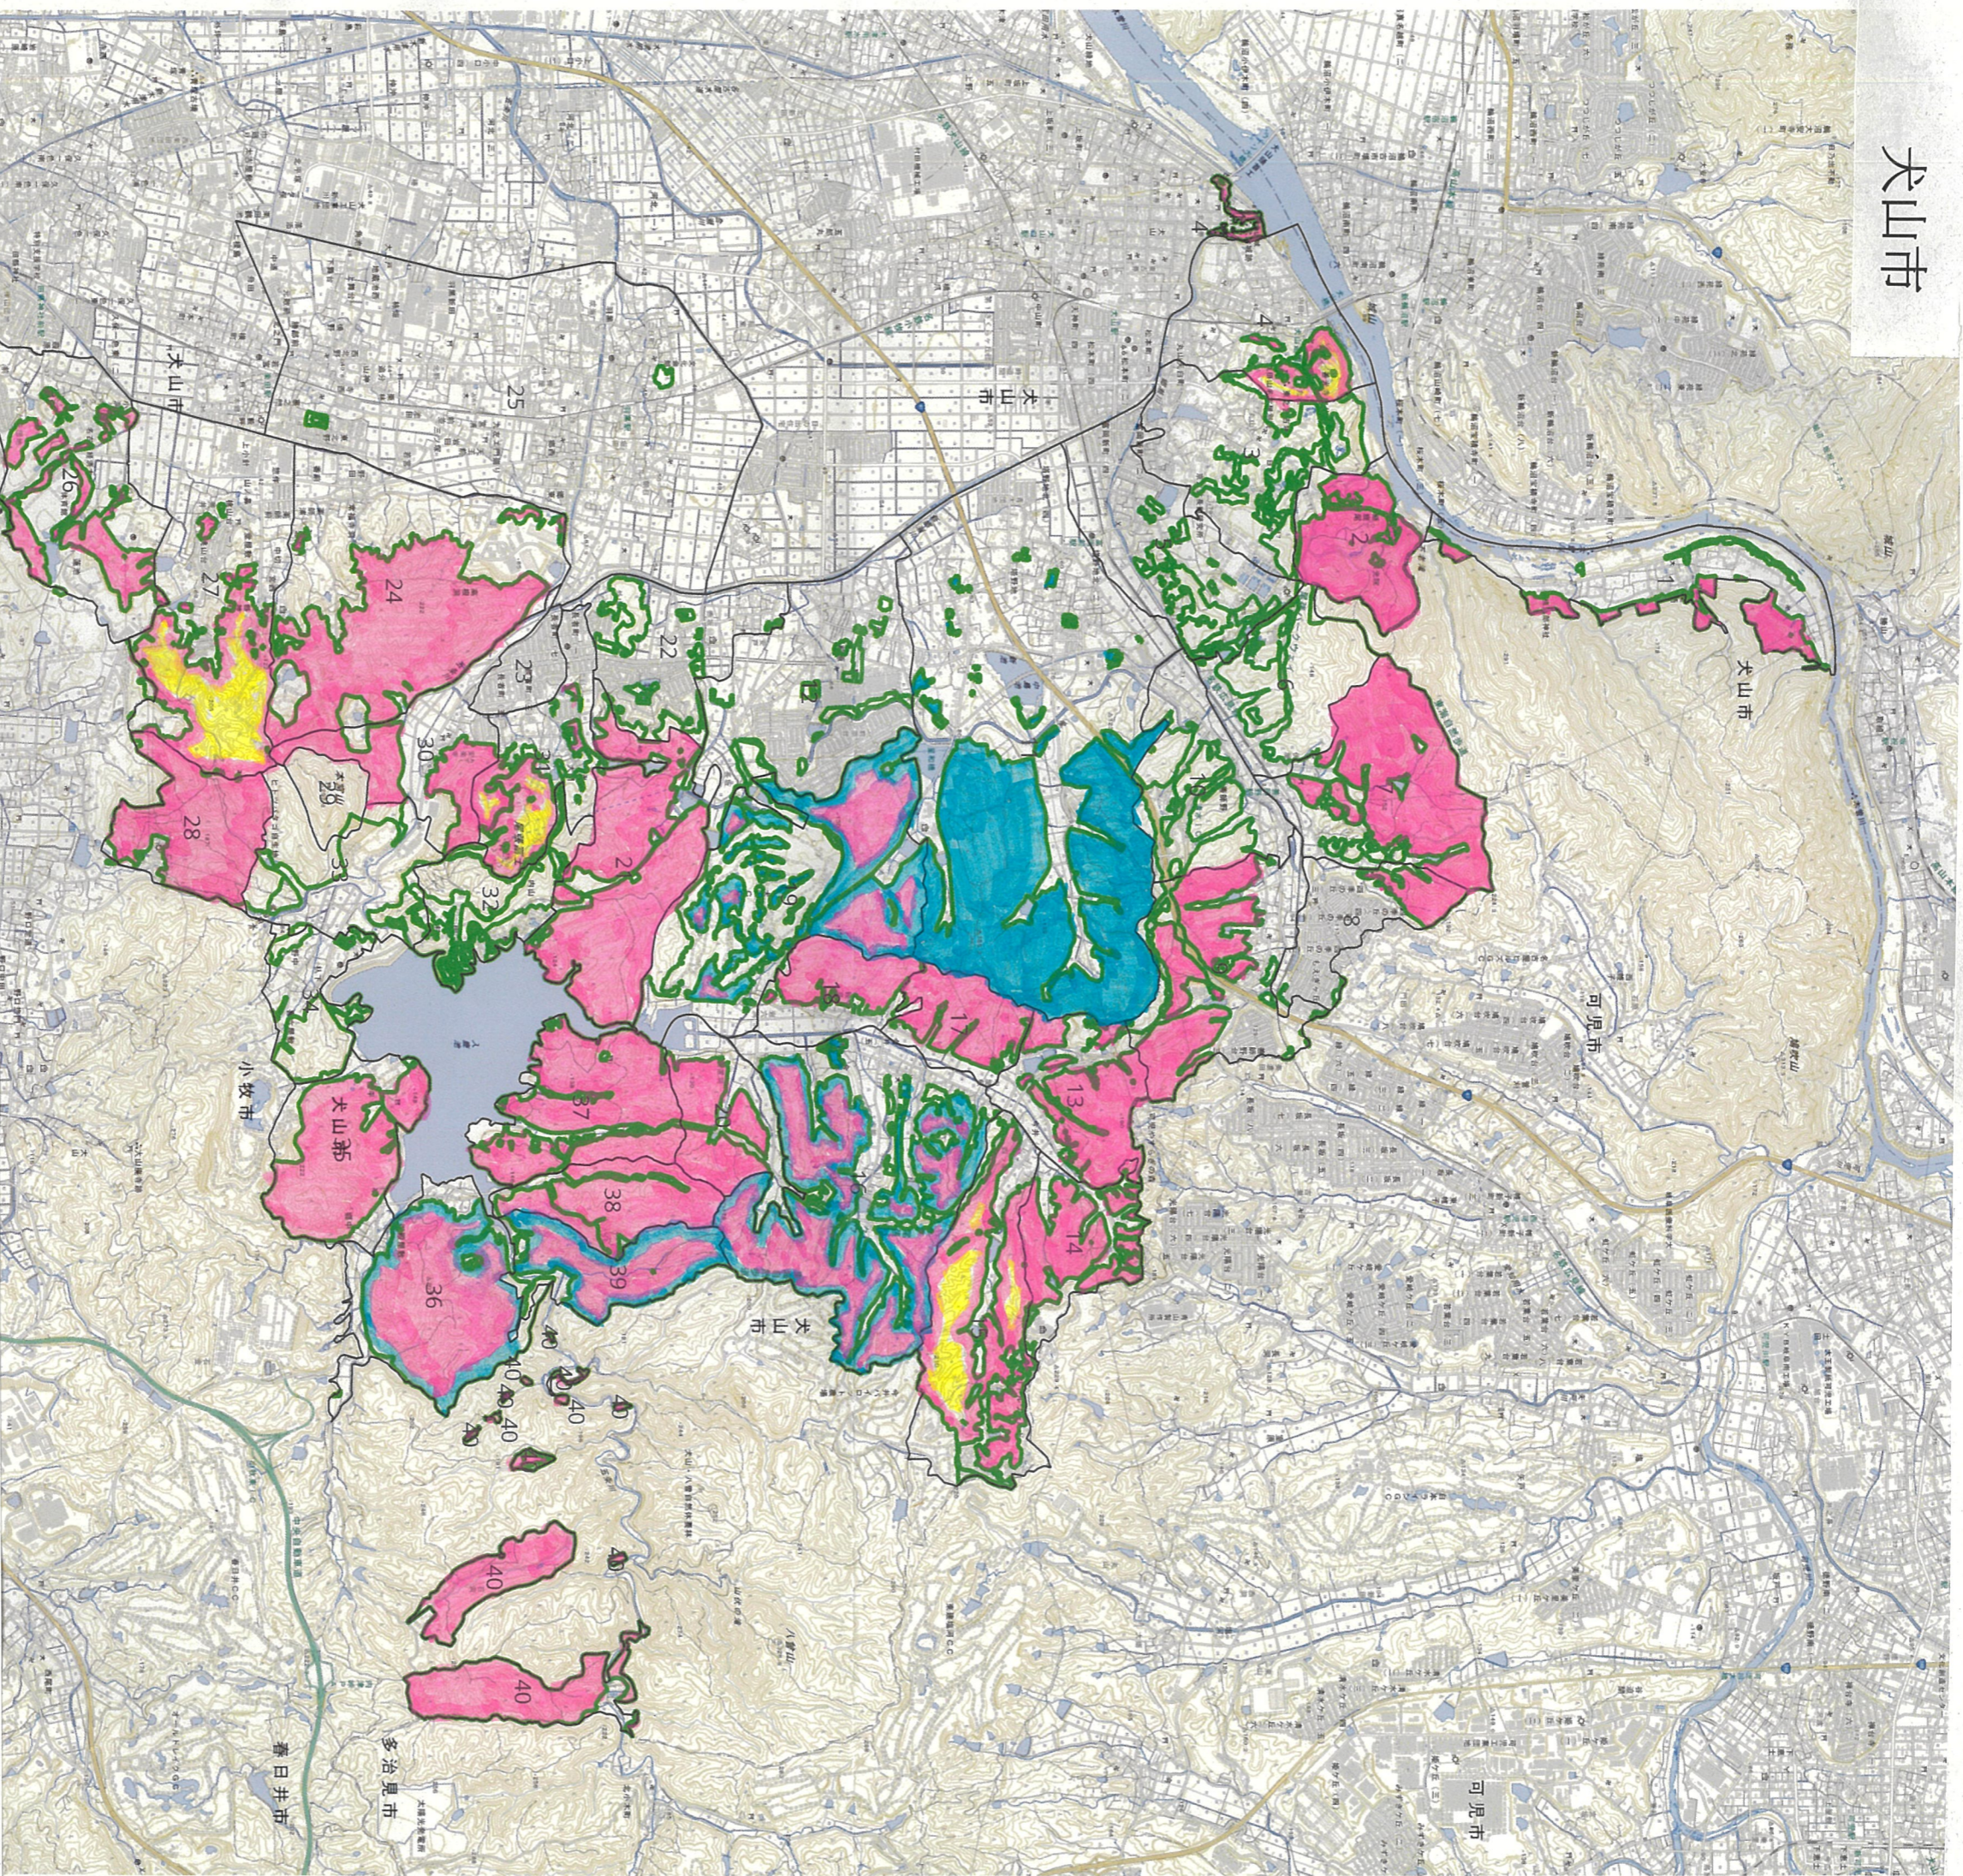

犬山市森林整備計画概要図

犬山市

【凡例】

区域	地域森林計画対象私有林

【ゾーニングの凡例】

ゾーニングの種類	実施基準を適用する区域の	施業種
水源涵養機能増進森林		A
山地災害防止機能 土壌保全機能増進森林		B
快速環境形成機能増進森林		-
保健・文化機能増進森林 (生物多様性保全を含む)		C
木材等生産機能森林		-