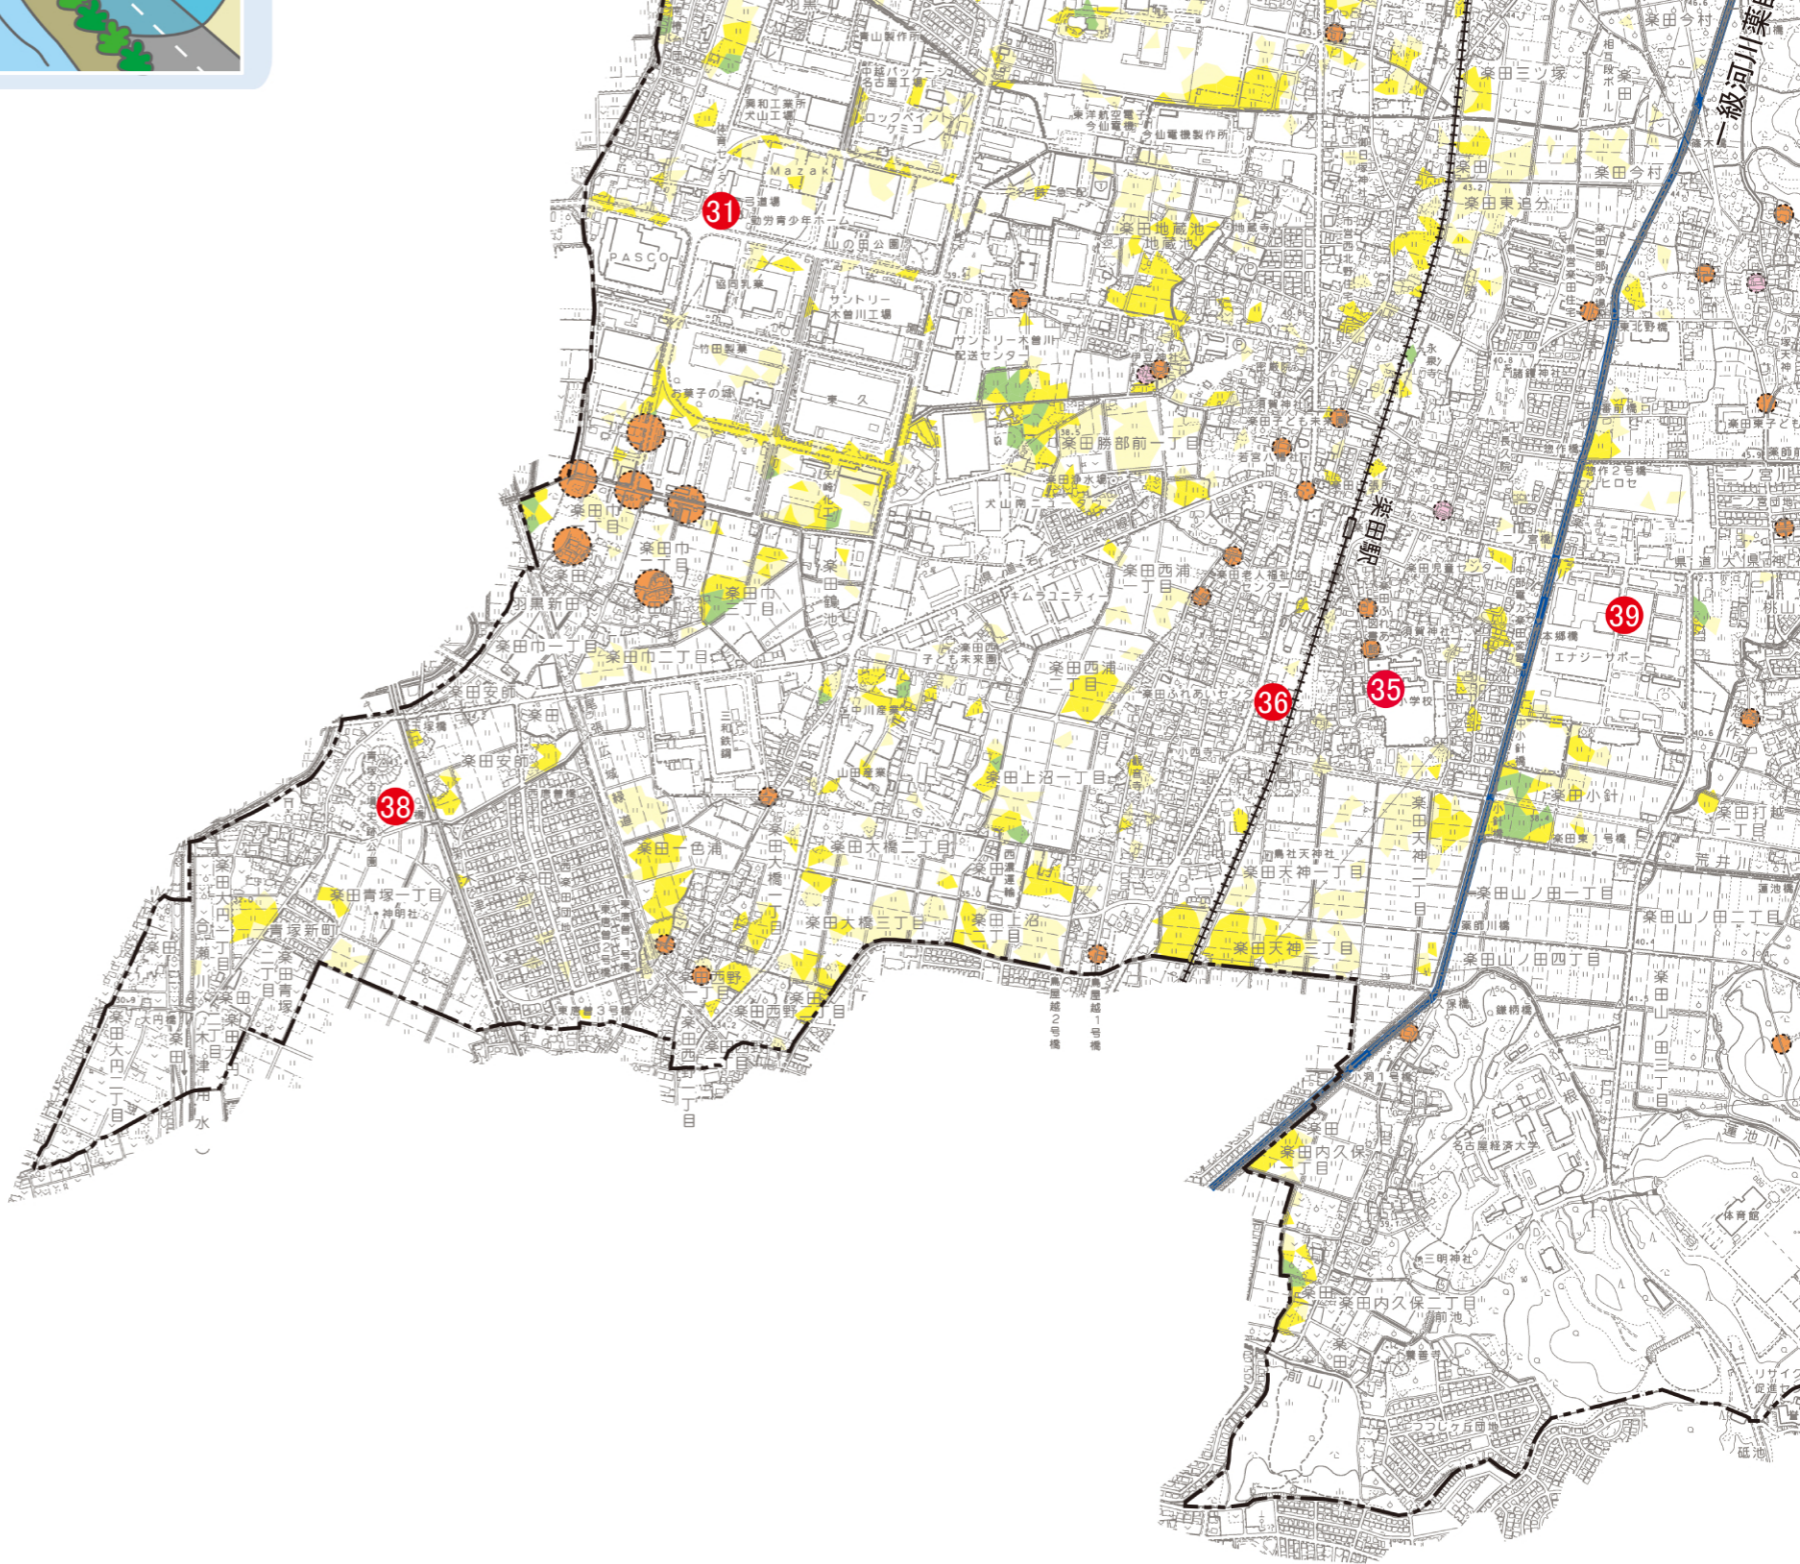

指定緊急避難場所一覧

地区	No.	施設名	住所	指定緊急避難場所 (にげるところ)
				洪水・内水氾濫 たてもの
犬山	1	犬山北小学校	大字犬山字北古券2	○
	2	犬山高等学校	大字犬山字北首塚2	○
	3	国際観光センター フロイデ	松本町四丁目21	○
	4	福祉会館	大字犬山字北古券2	○
	5	丸山地区学習等供用施設	大字犬山字中ノ宮43-1	○
	6	内田老人憩の家	大字犬山字大門先18	○※1
	7	石作公園	松本町四丁目89	-
	8	内田防災公園	大字犬山字三反田1-1	-
	9	犬山南小学校	大字橋爪字末友28	○
	10	村田機械(株)体育館	大字橋爪字中島2	○
			村田機械(株)運動場	-
	11	南老人福祉センター	大字橋爪字巾屋敷56-1	○
	12	五郎丸老人憩の家	五郎丸字新田組67	○
	13	犬山中学校	大字木津字宮前15	○※1
	14	犬山西小学校	上坂町五丁目2	○※1
	15	上野地区学習等供用施設	大字上野字郷1508	○※1
	16	上坂公園	上坂町四丁目43	-
17	木曾川犬山緑地	大字木津地先	-	
城東	18	今井小学校	大字今井字若宮8	○
	19	城東小学校	大字塔野地字東屋敷1	○
	20	城東中学校	大字塔野地字田口洞39-101	○※2
	21	犬山市民健康館	大字前原字橋爪山15-2	○
	22	塔野地公民館	大字塔野地字西中ノ切26	○
	23	善師野公民館	大字善師野字上紅屋19	○
	24	東部老人憩の家	大字富岡字株池113-1	○
	25	前原老人憩の家	大字前原字横町1-1	○
	26	富岡第一公民館	大字富岡字南洞891-2	○
	27	栗栖小学校	大字栗栖字野口455	○
羽黒	28	南部中学校	大字羽黒新田字畑田1	○
	29	羽黒小学校	大字羽黒字前川原67	○
	30	東小学校	羽黒安戸西一丁目2	○
	31	犬山市体育センター(勤労青少年ホーム)	大字羽黒新田字上堅箆1-1	○
	32	長者町会館	長者町一丁目1	○
楽田	33	犬山市体育館(エナジーサポートアリーナ)	大字羽黒字竹ノ腰17-2	○
	34	するすみふれあい広場	羽黒摺墨22	-
	35	楽田小学校	字城山97	○
池野	36	楽田ふれあいセンター	字外屋敷59-1	○
	37	南部高齢者活動センター	字郷西299-2	○
	38	青塚古墳史跡公園	字青塚22-3	○
	39	エナジーサポート(株)福利厚生棟	字上小針1	○
		エナジーサポート(株)グラウンド	字中小針32-1	-
池野	40	池野小学校	字杵下51	○

◎指定緊急避難場所・指定避難所は、一斉ではなく必要に応じて開設します。
開設の際は、犬山市あしんメール等でお知らせします。

①～④⑩は指定緊急避難場所・指定避難場所の位置を示しています。
災害によって使用する避難先は変わります。一時的に避難する「指定緊急避難場所」、避難生活をする「指定避難所」の詳しい情報は、外水ハザードマップの『指定緊急避難場所・指定避難所一覧』をご覧ください。

※1 木曾川氾濫の危険性がある場合は開設しません。
※2 No.19城東小学校の避難スペースが不足する場合に開設します。