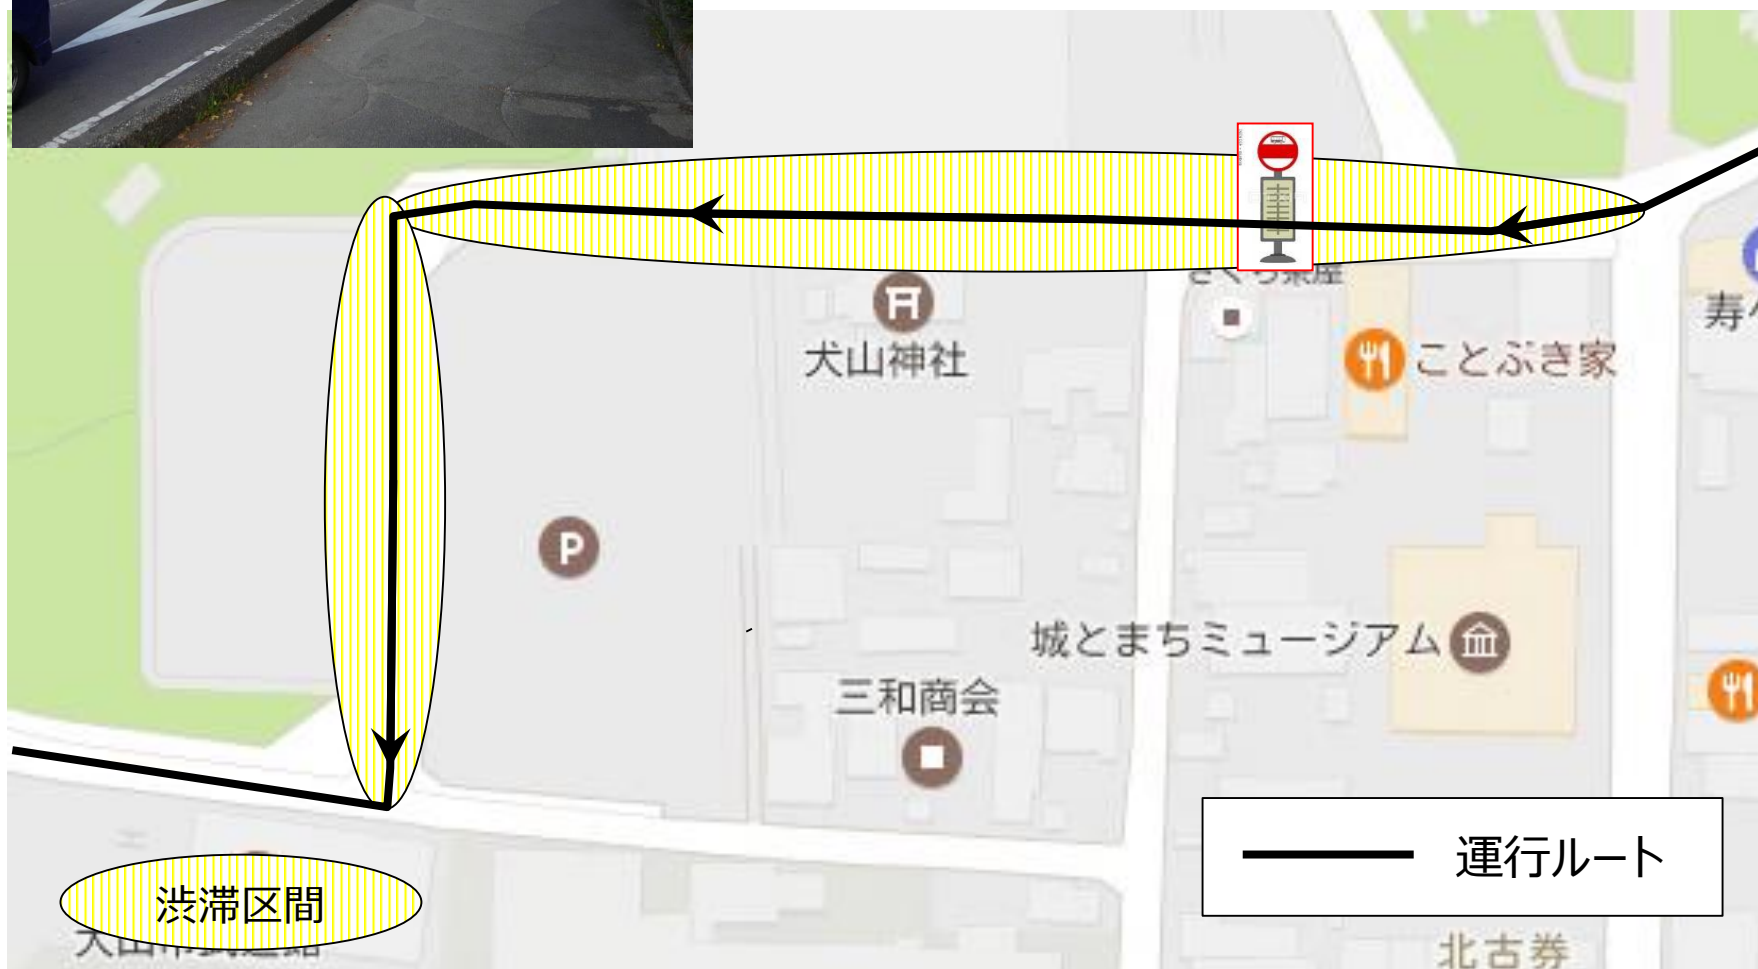

城前広場バス停前道路の状況