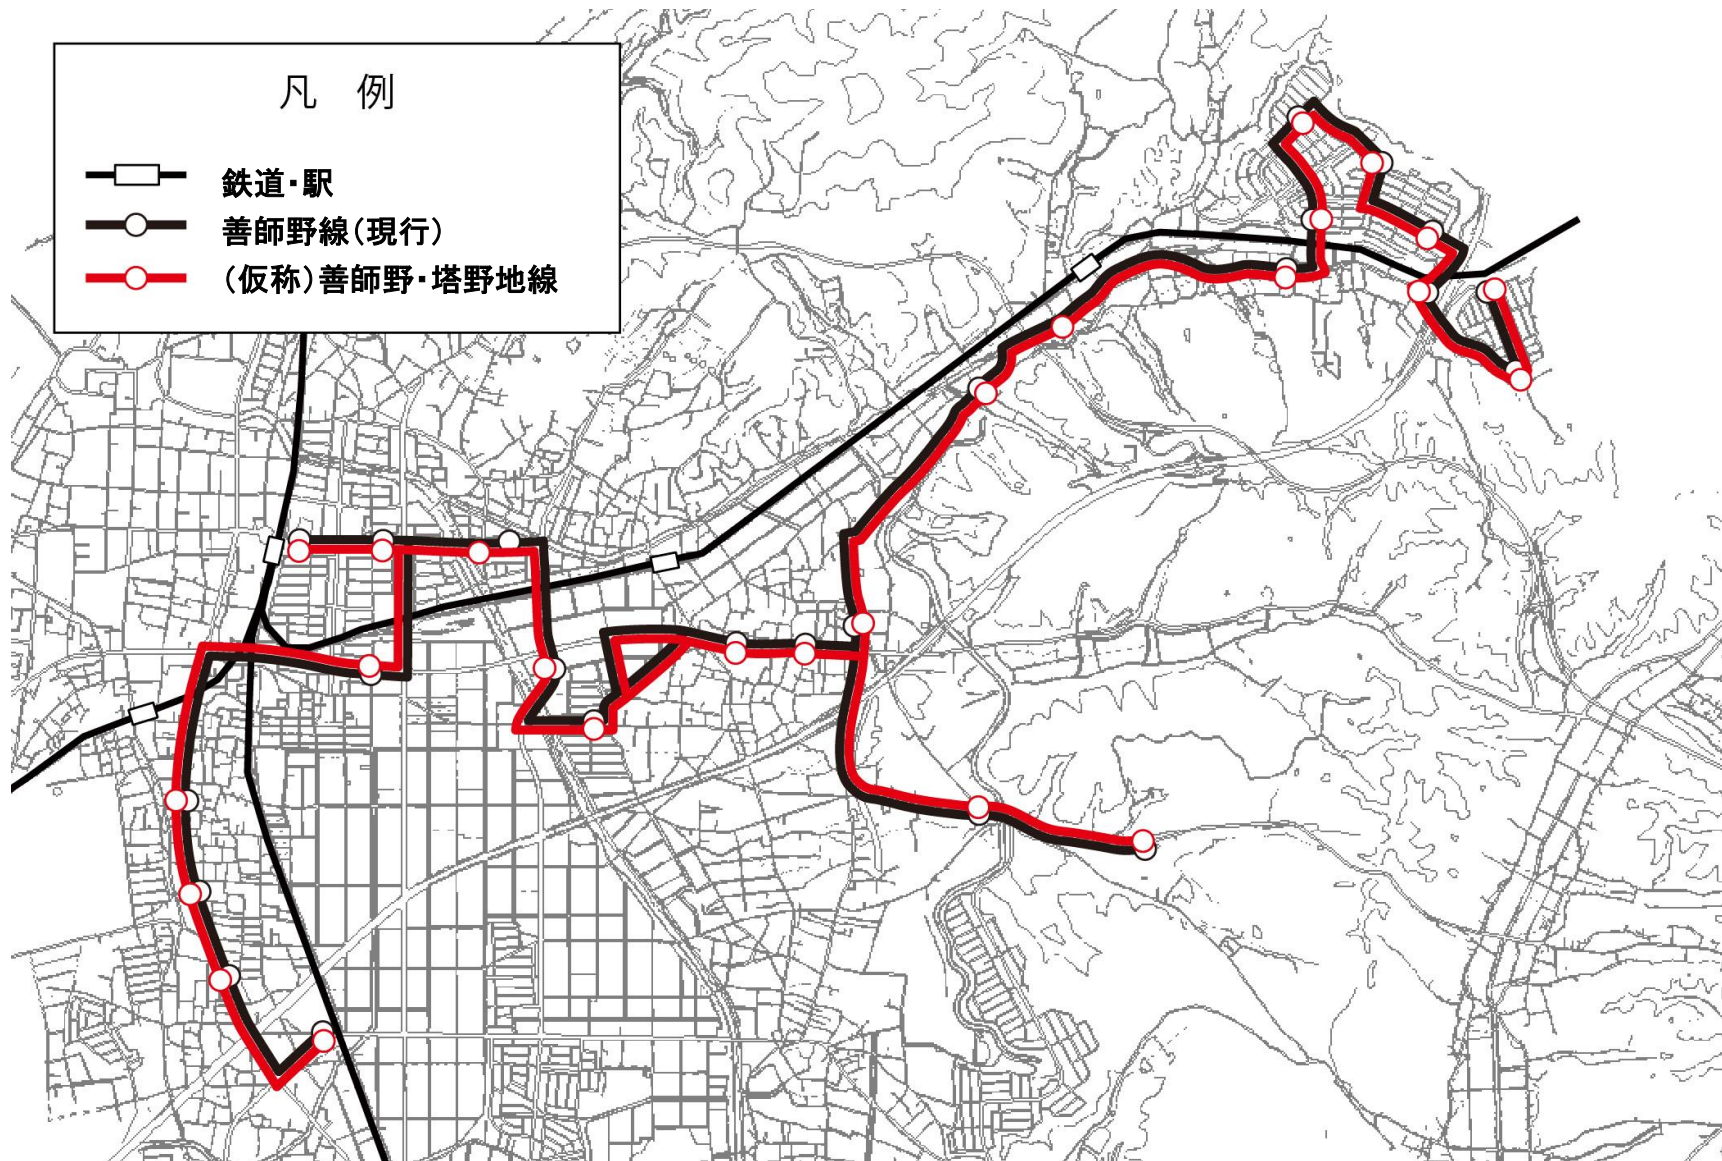

今井・前原線 VS (仮称)今井・前原線

善師野線 VS (仮称) 善師野・塔野地線

池野・長者町線 VS (仮称)入鹿・羽黒線