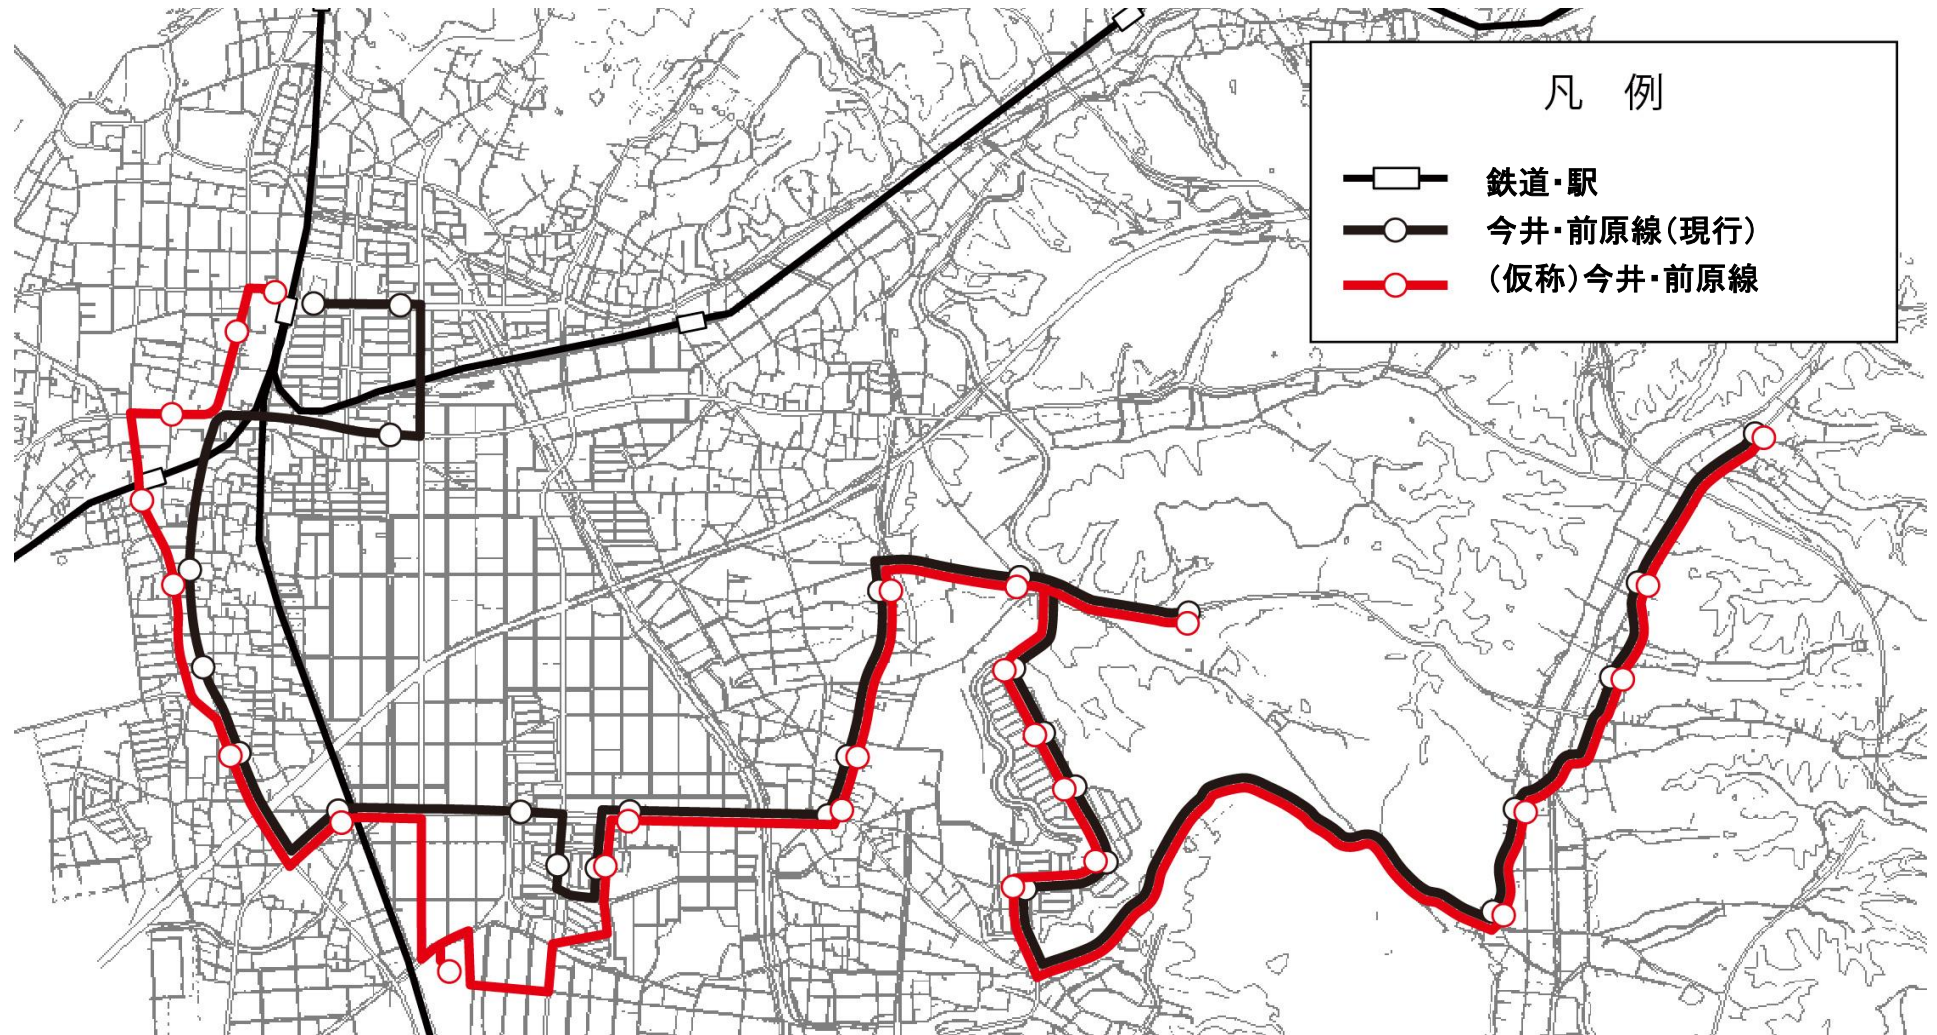

今井・前原線 VS (仮称)今井・前原線

善師野線 VS (仮称) 善師野・塔野地線

池野・長者町線 VS (仮称)入鹿・羽黒線