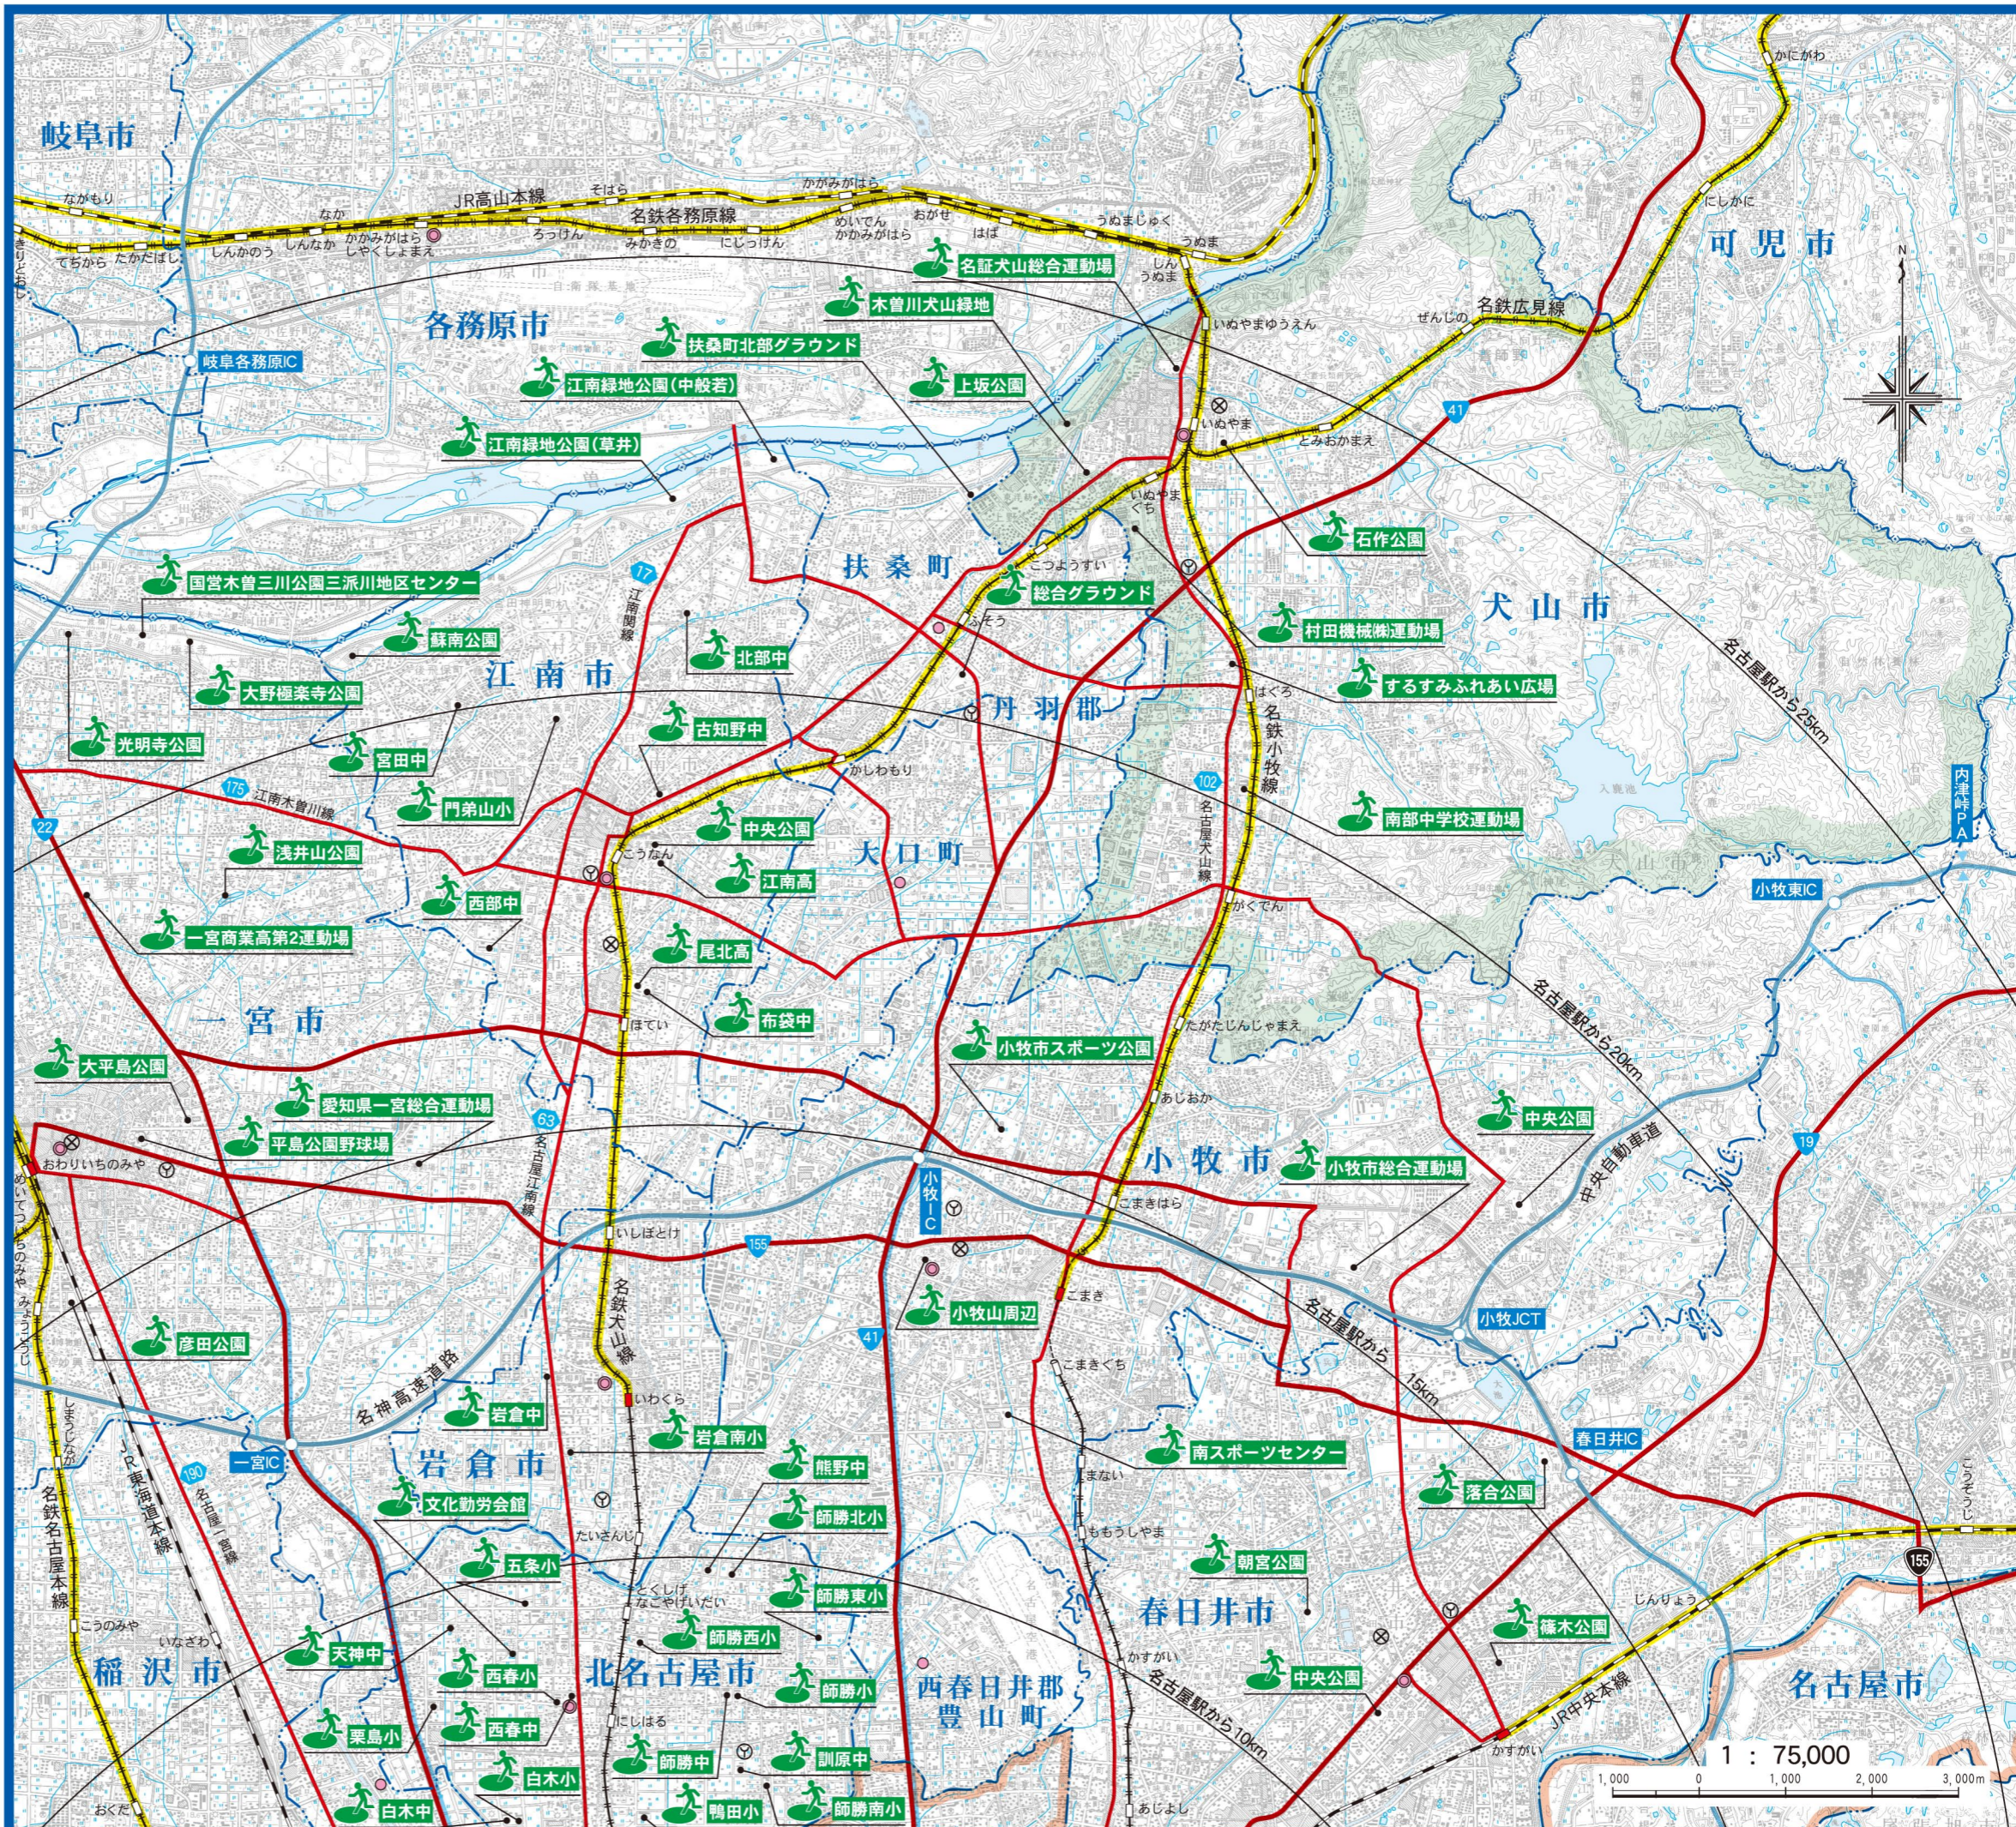

犬山市

徒歩帰宅支援マップ

この地図は、東海地震の発生が予想され、警戒宣言が発せられた場合など、公共交通機関が停止した場合に、徒歩で帰宅する方を案内するために作成しました。

なお、記載されている帰宅経路は、道路の安全を保障するものではありません。ご通行の際には周囲の状況に十分ご注意ください。

運行停止情報

警戒宣言発令時は、
地下鉄・バスは運行停止

- 名鉄小牧線：小牧（～犬山方面）
 - 名鉄犬山線：岩倉（～犬山方面）
 - JR中央線：春日井（～多治見方面）
 - JR東海道本線：尾張一宮（～岐阜方面）
 - 愛知環状鉄道：状況に応じて運行予定
 - 新幹線：名古屋駅から新大阪方面へ運行
- で運行予定

フリーダイヤル：0120-670-970
※本システムの委託業者のコールセンターにつながります。

◆犬山市安心情報メールに関する問合せ

防災安全課 TEL：0568-44-0346（直通）

凡 例

	地震防災対策強化地域		市 役 所
	石作公園 広域避難場所		町 役 場
	名 鉄 線		警 察 署
	J R 線		消 防 署
	徒歩帰宅経路		
	高 速 道 路		

この地図は、国土地理院長の承認を得て、同院発行の5万分1地形図を複製したものである。（承認番号 平21部様、第168号）