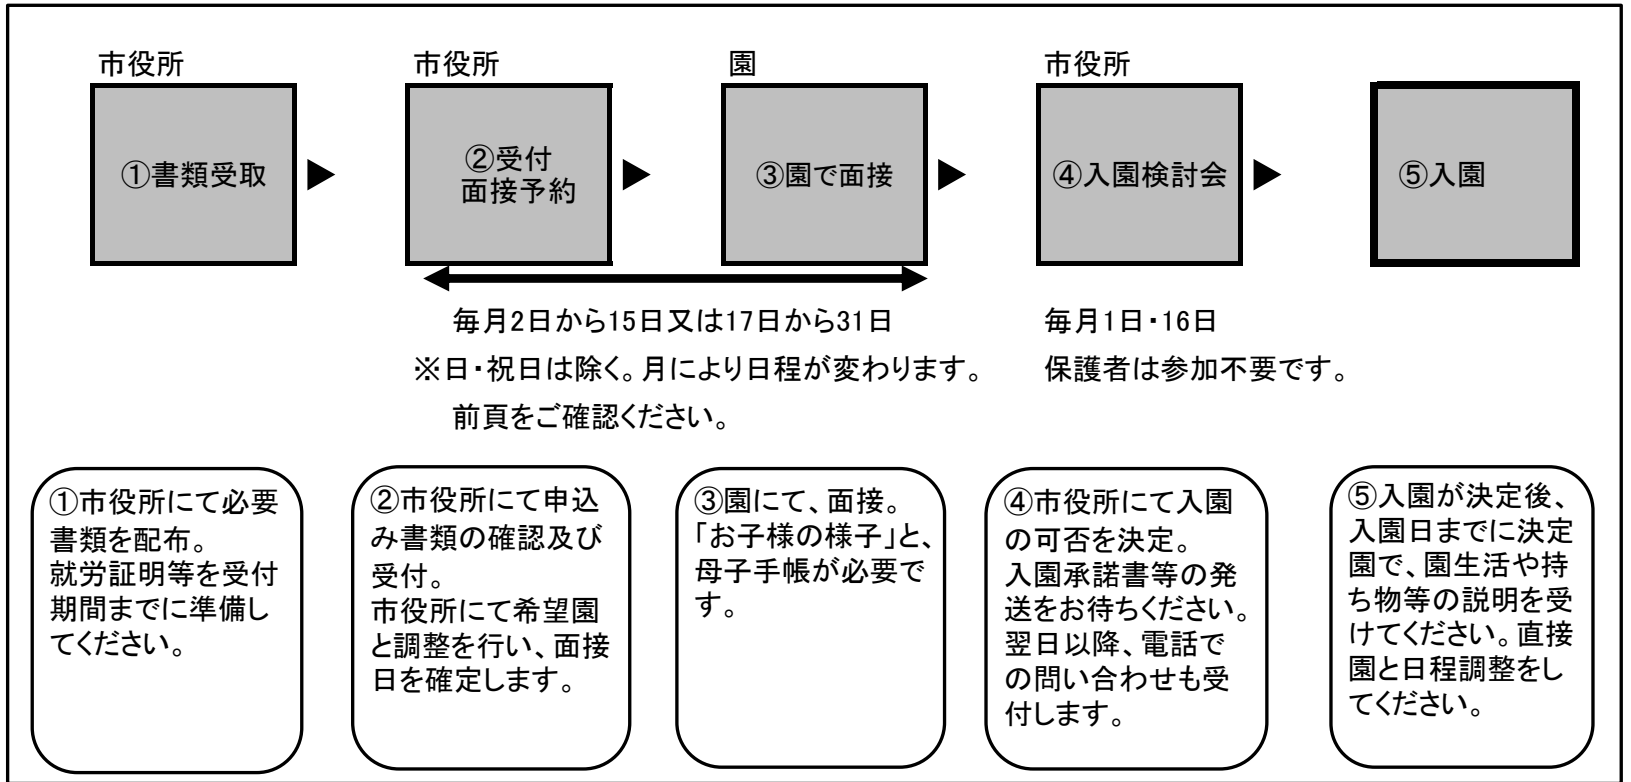

令和6年度途中入園について(3歳以上児)

【平成30年4月2日生～令和3年4月1日生対象】

○3歳以上児の入園希望の場合は、園でお子様の面接を行います。

○受付期間中に面接が完了しない場合は、検討会の対象となりませんので、ご注意ください。

【入園までの流れ】

令和6年度途中入園について(3歳未満児)

【令和3年4月2日生～対象】

○3歳未満児の入園希望の場合、市役所にて保育士がお子様の面接をします。

【入園までの流れ】