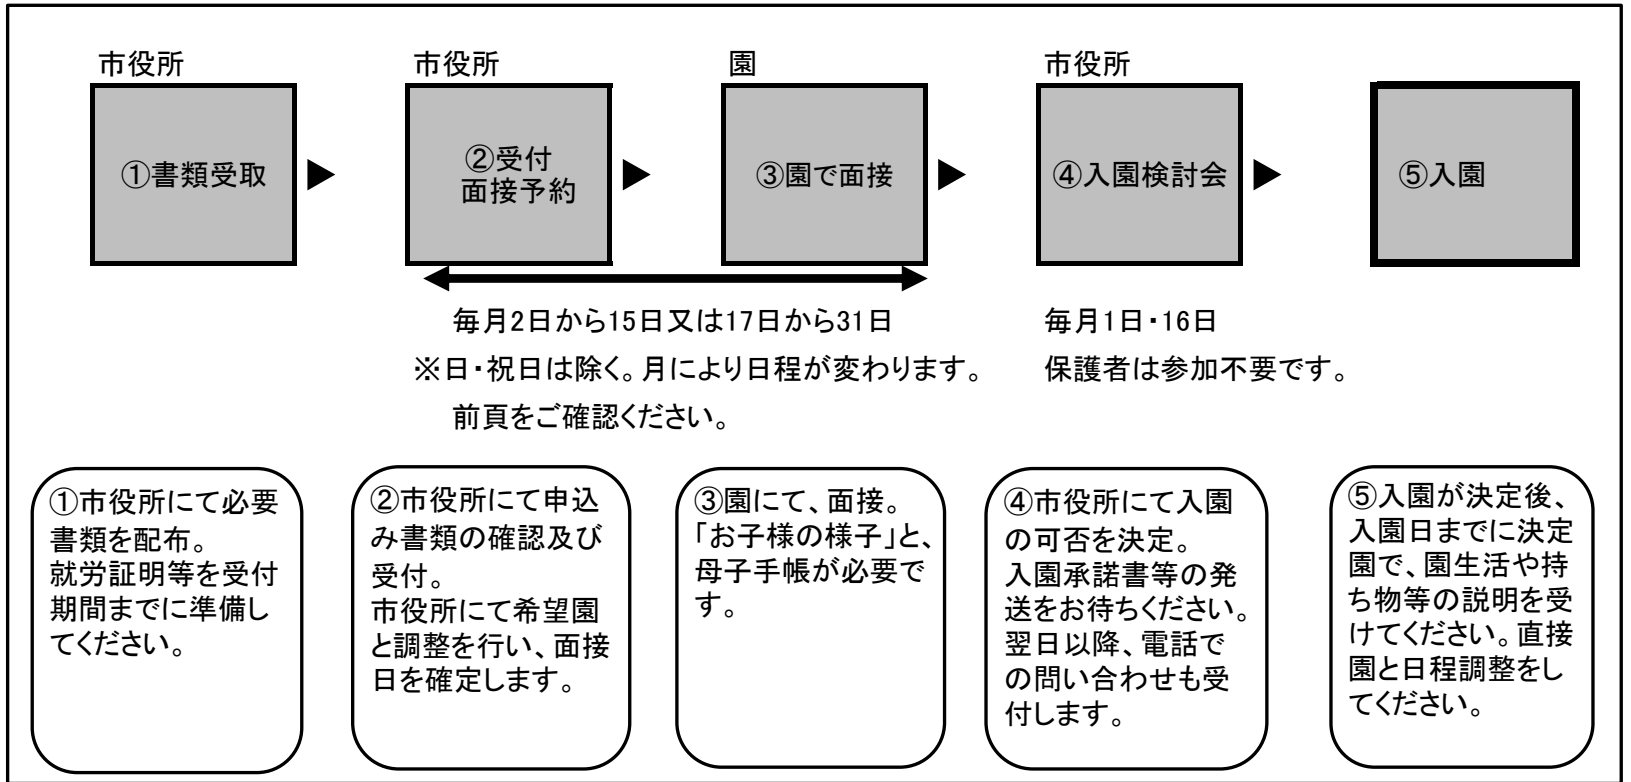

## 令和5年度途中入園について(3歳以上児)

【平成29年4月2日生～令和2年4月1日生対象】

○3歳以上児の入園希望の場合は、園でお子様の面接を行います。

○受付期間中に面接が完了しない場合は、検討会の対象となりませんので、ご注意ください。

【入園までの流れ】

## 令和5年度途中入園について(3歳未満児)

【令和2年4月2日生～対象】

○3歳未満児の入園希望の場合、市役所にて保育士がお子様の面接をします。

【入園までの流れ】