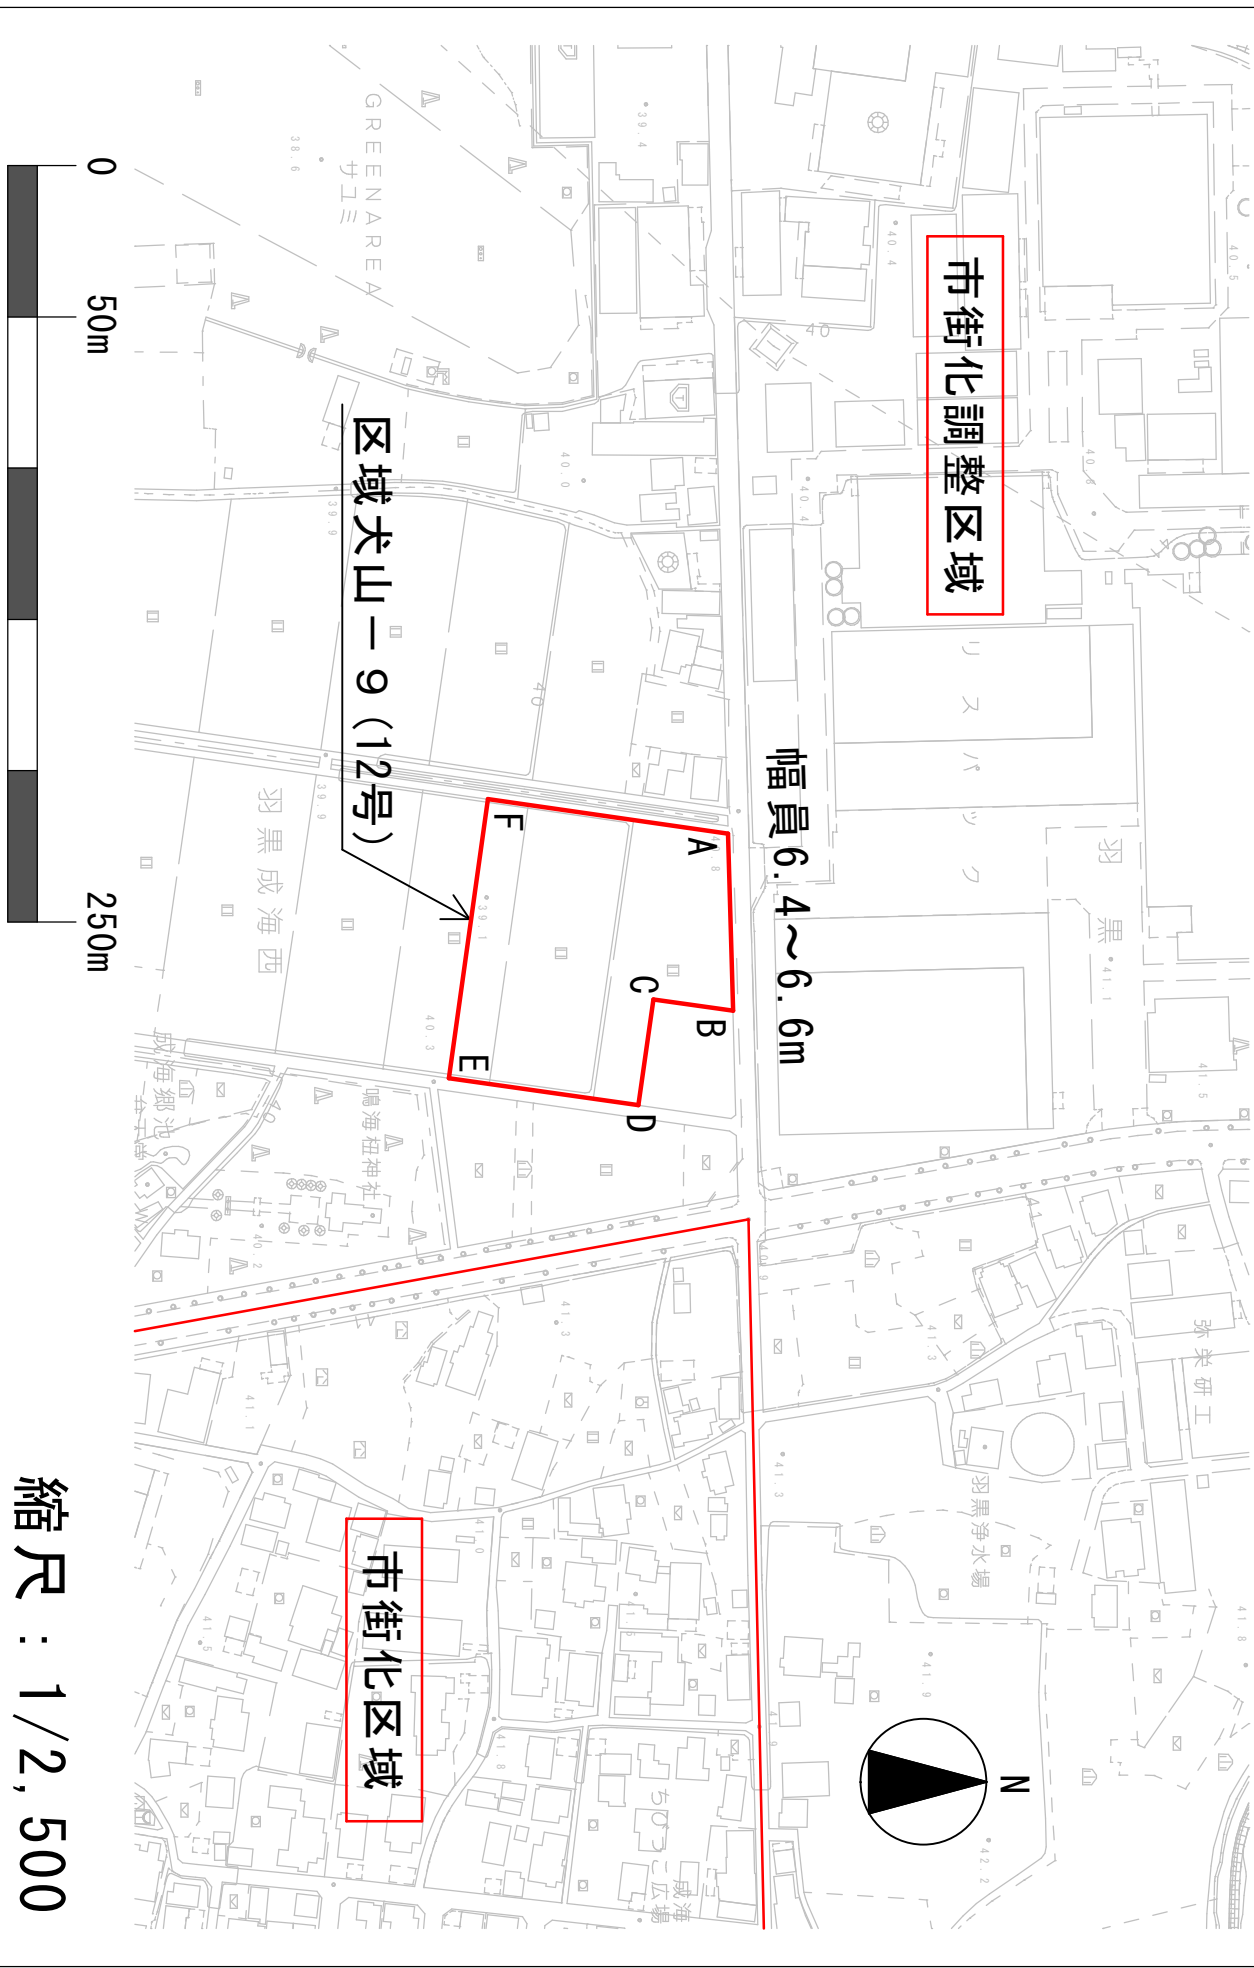

区域 犬山-9 (12号) 【成海西地区区域図】

縮尺 : 1/2,500