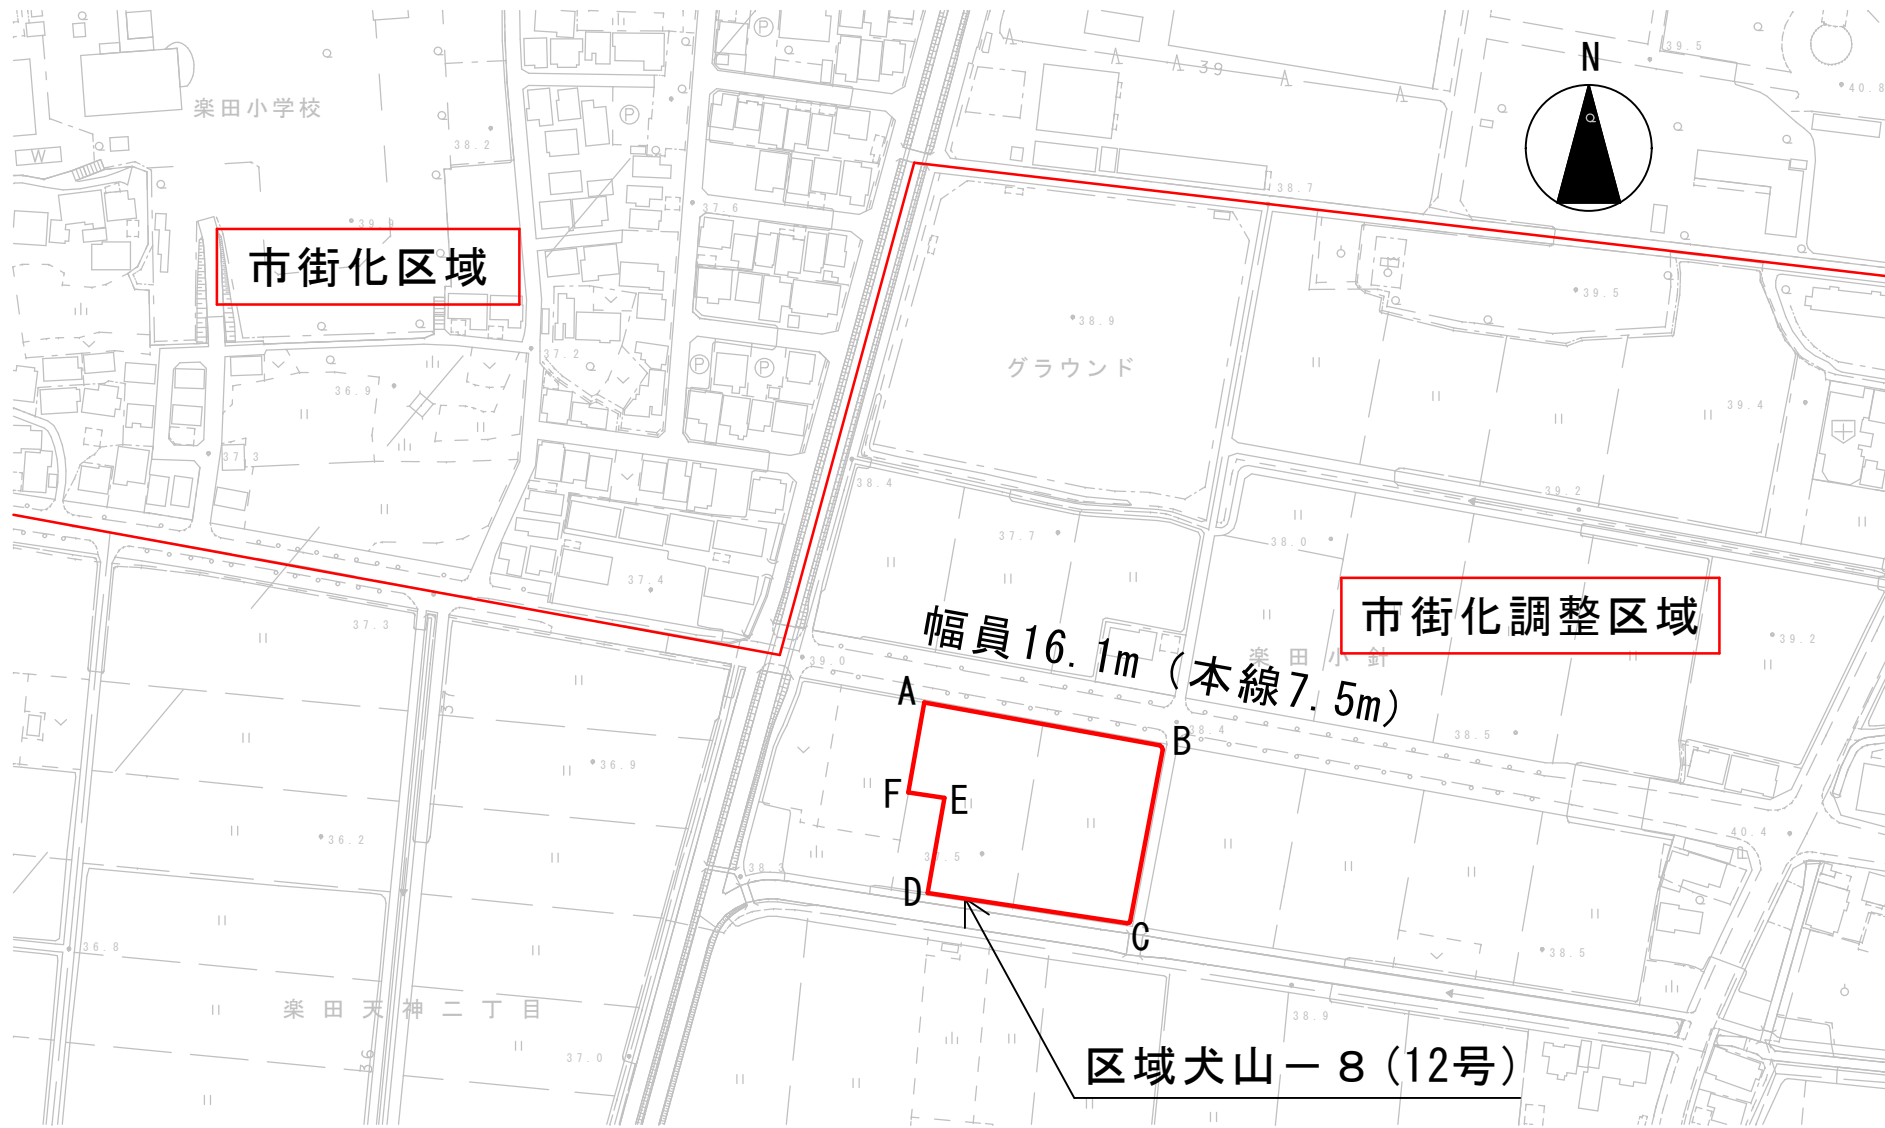

区域 犬山-8 (12号) 【楽田小針地区区域図】

市街化区域

市街化調整区域

幅員16.1m (本線7.5m)

区域犬山-8 (12号)

縮尺 : 1/2,500