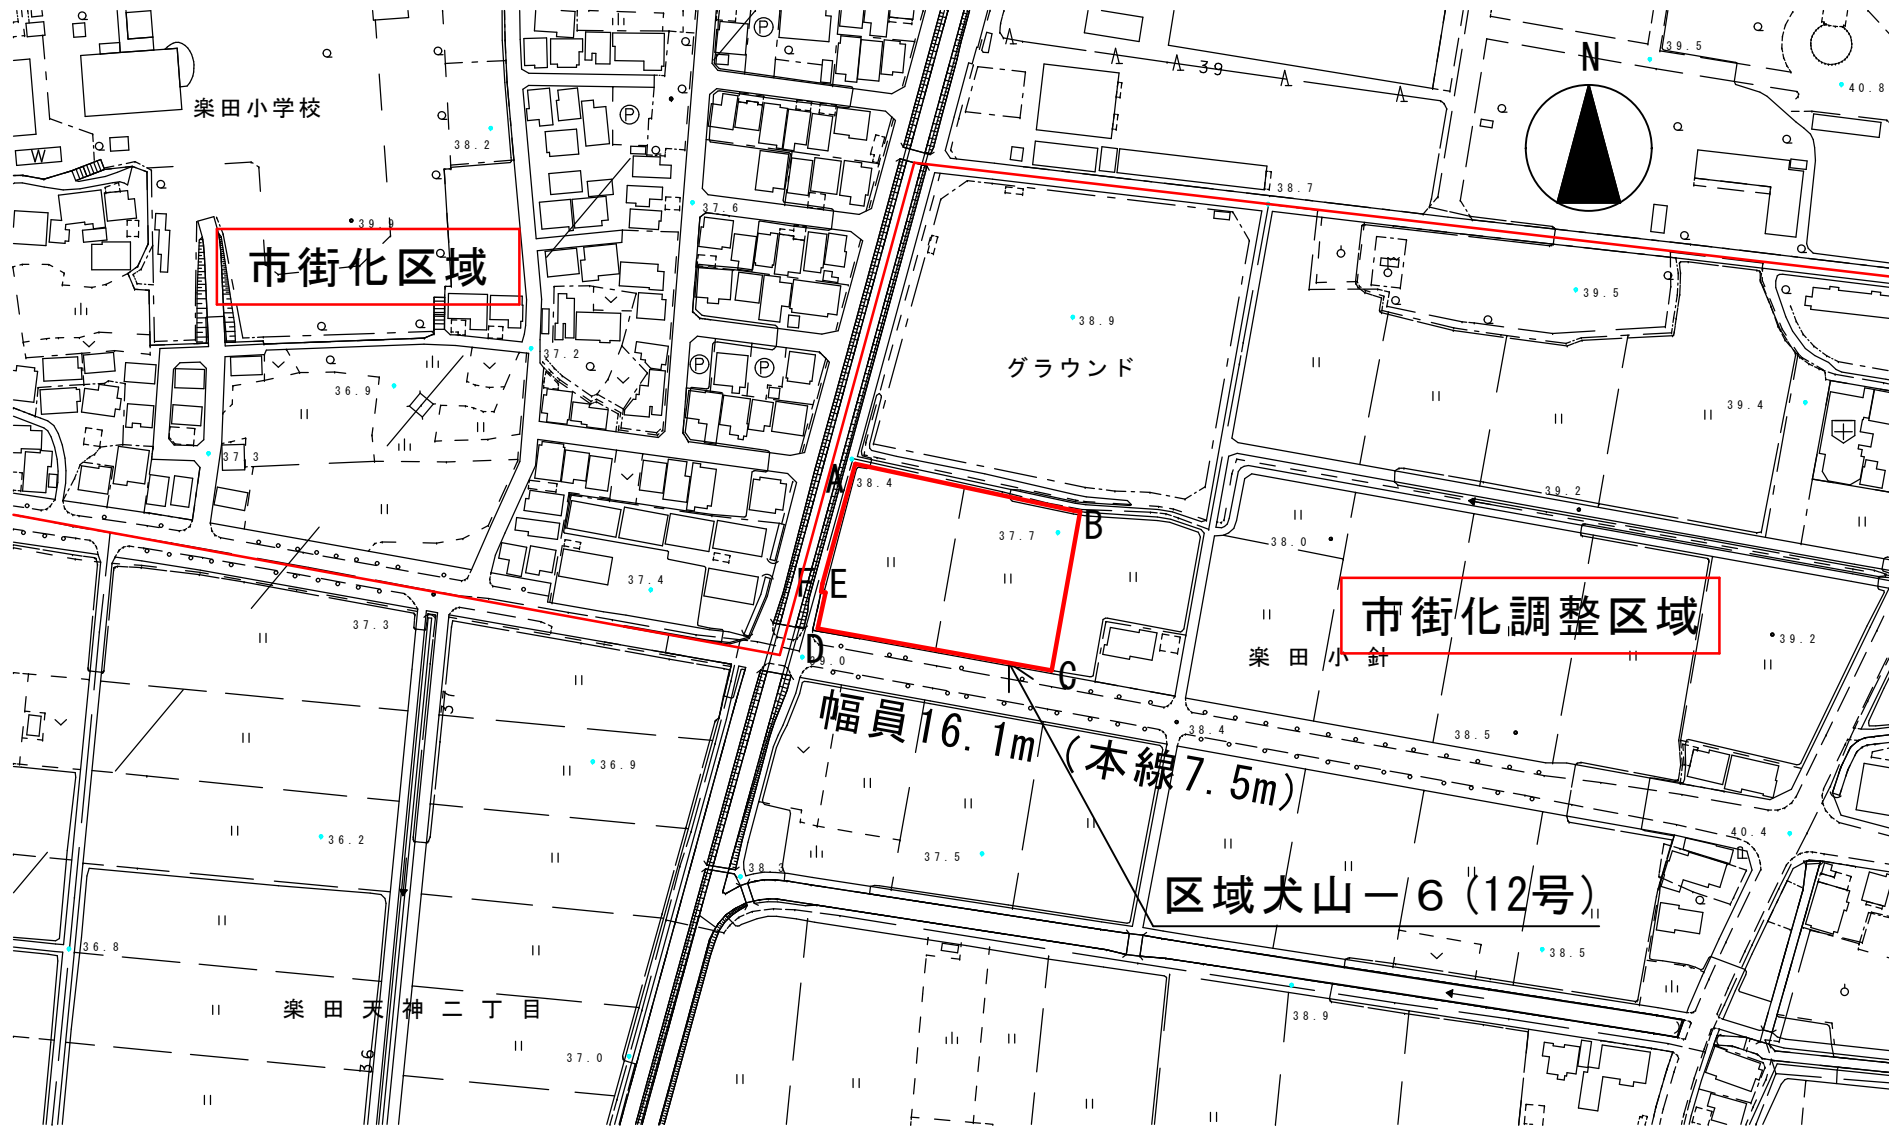

区域 犬山-6 (12号) 【楽田小針地区区域図】

縮尺 : 1/2,500