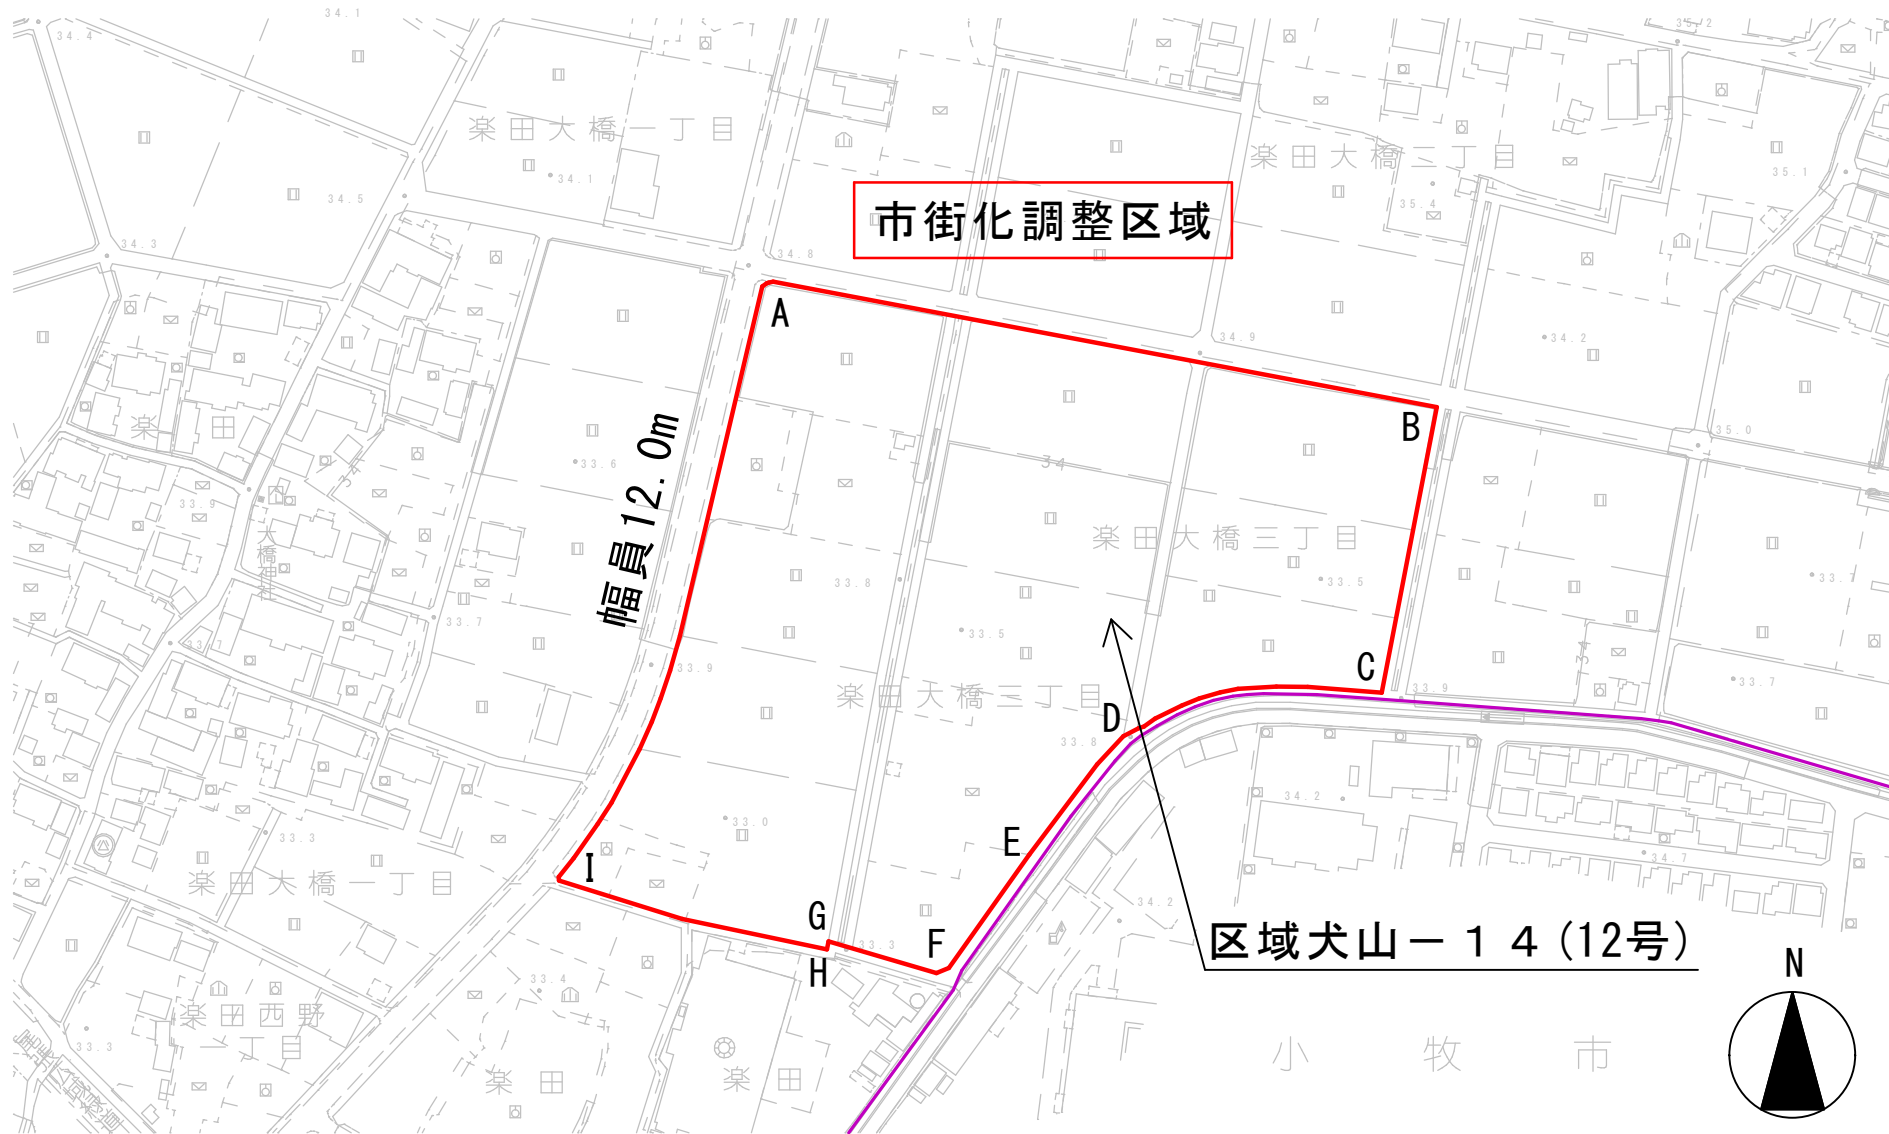

区域 犬山-14 (12号) 【楽田大橋地区区域図】

縮尺 : 1/2,500