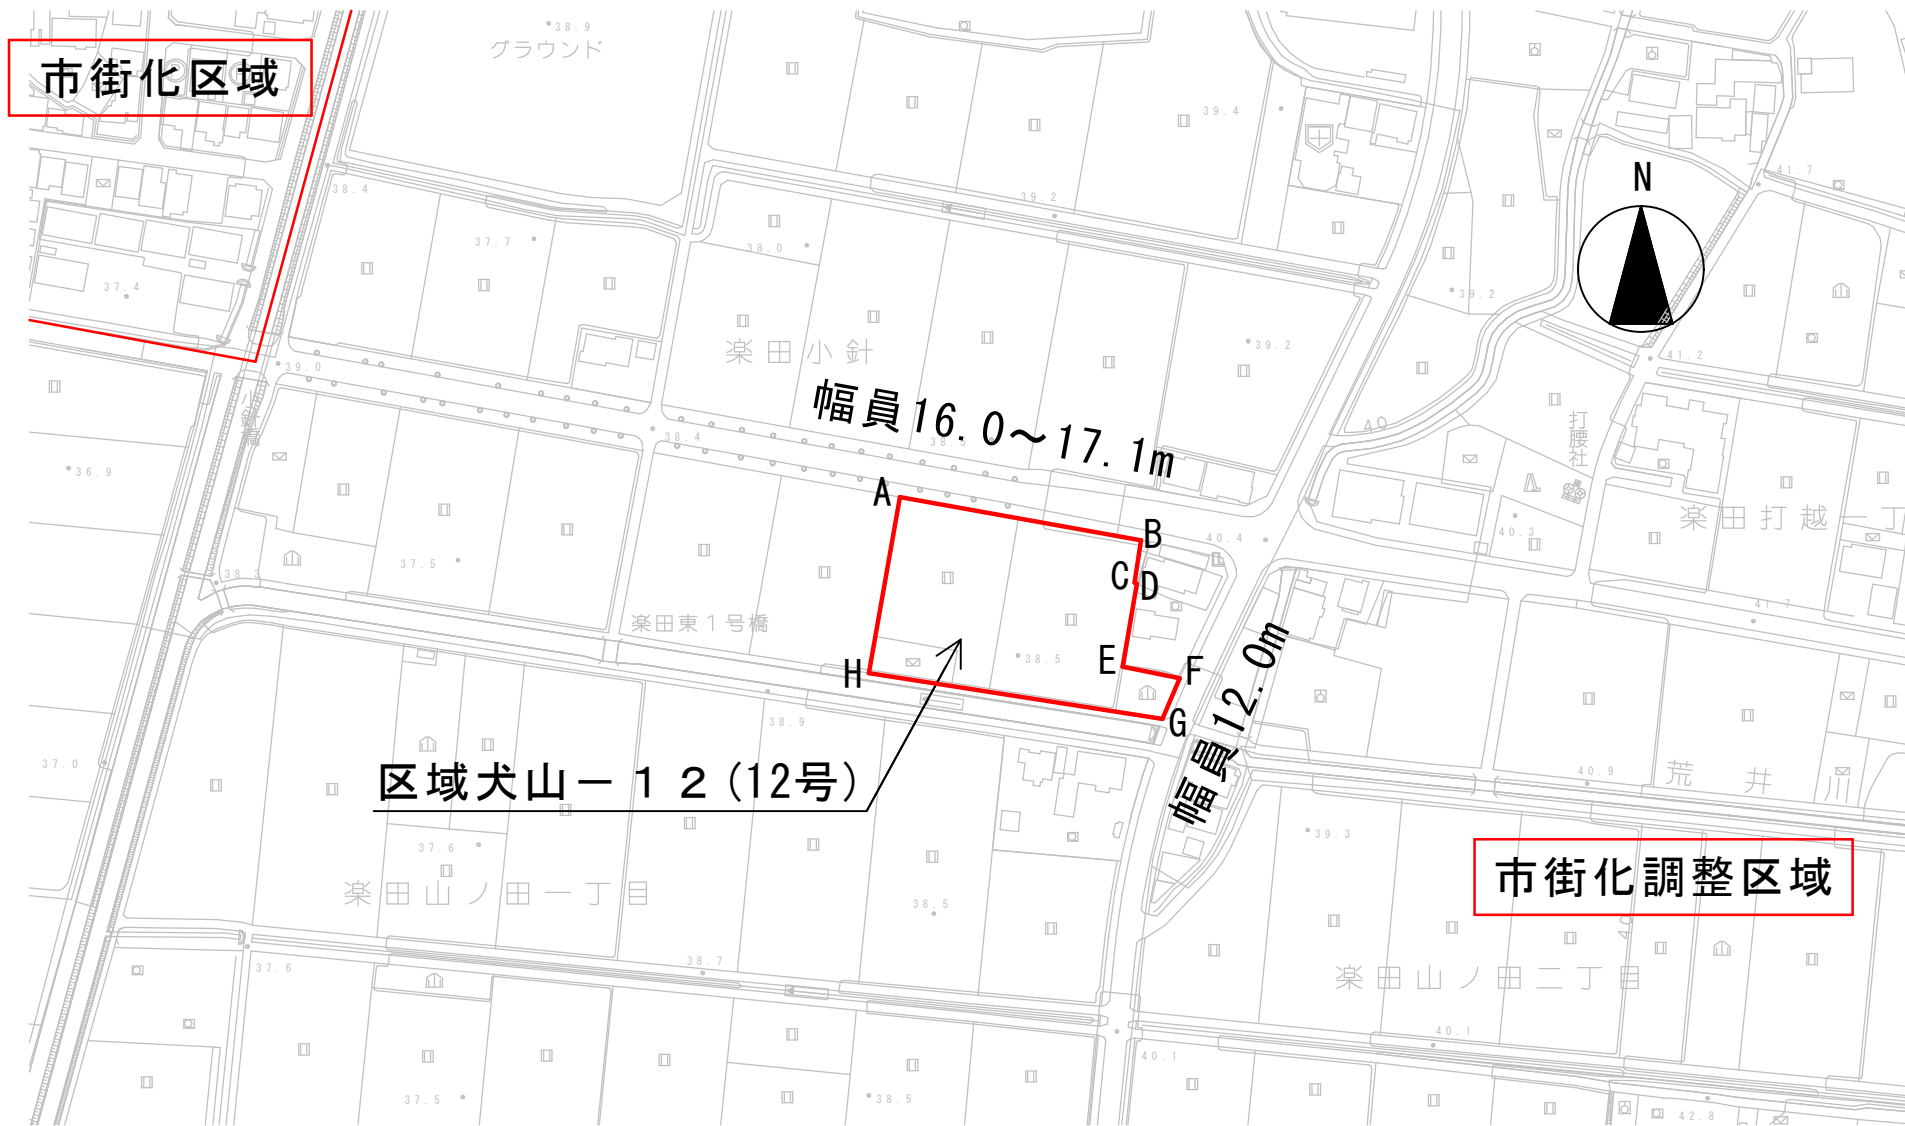

区域 犬山-12 (12号) 【楽田小針地区区域図】

縮尺 : 1/2,500