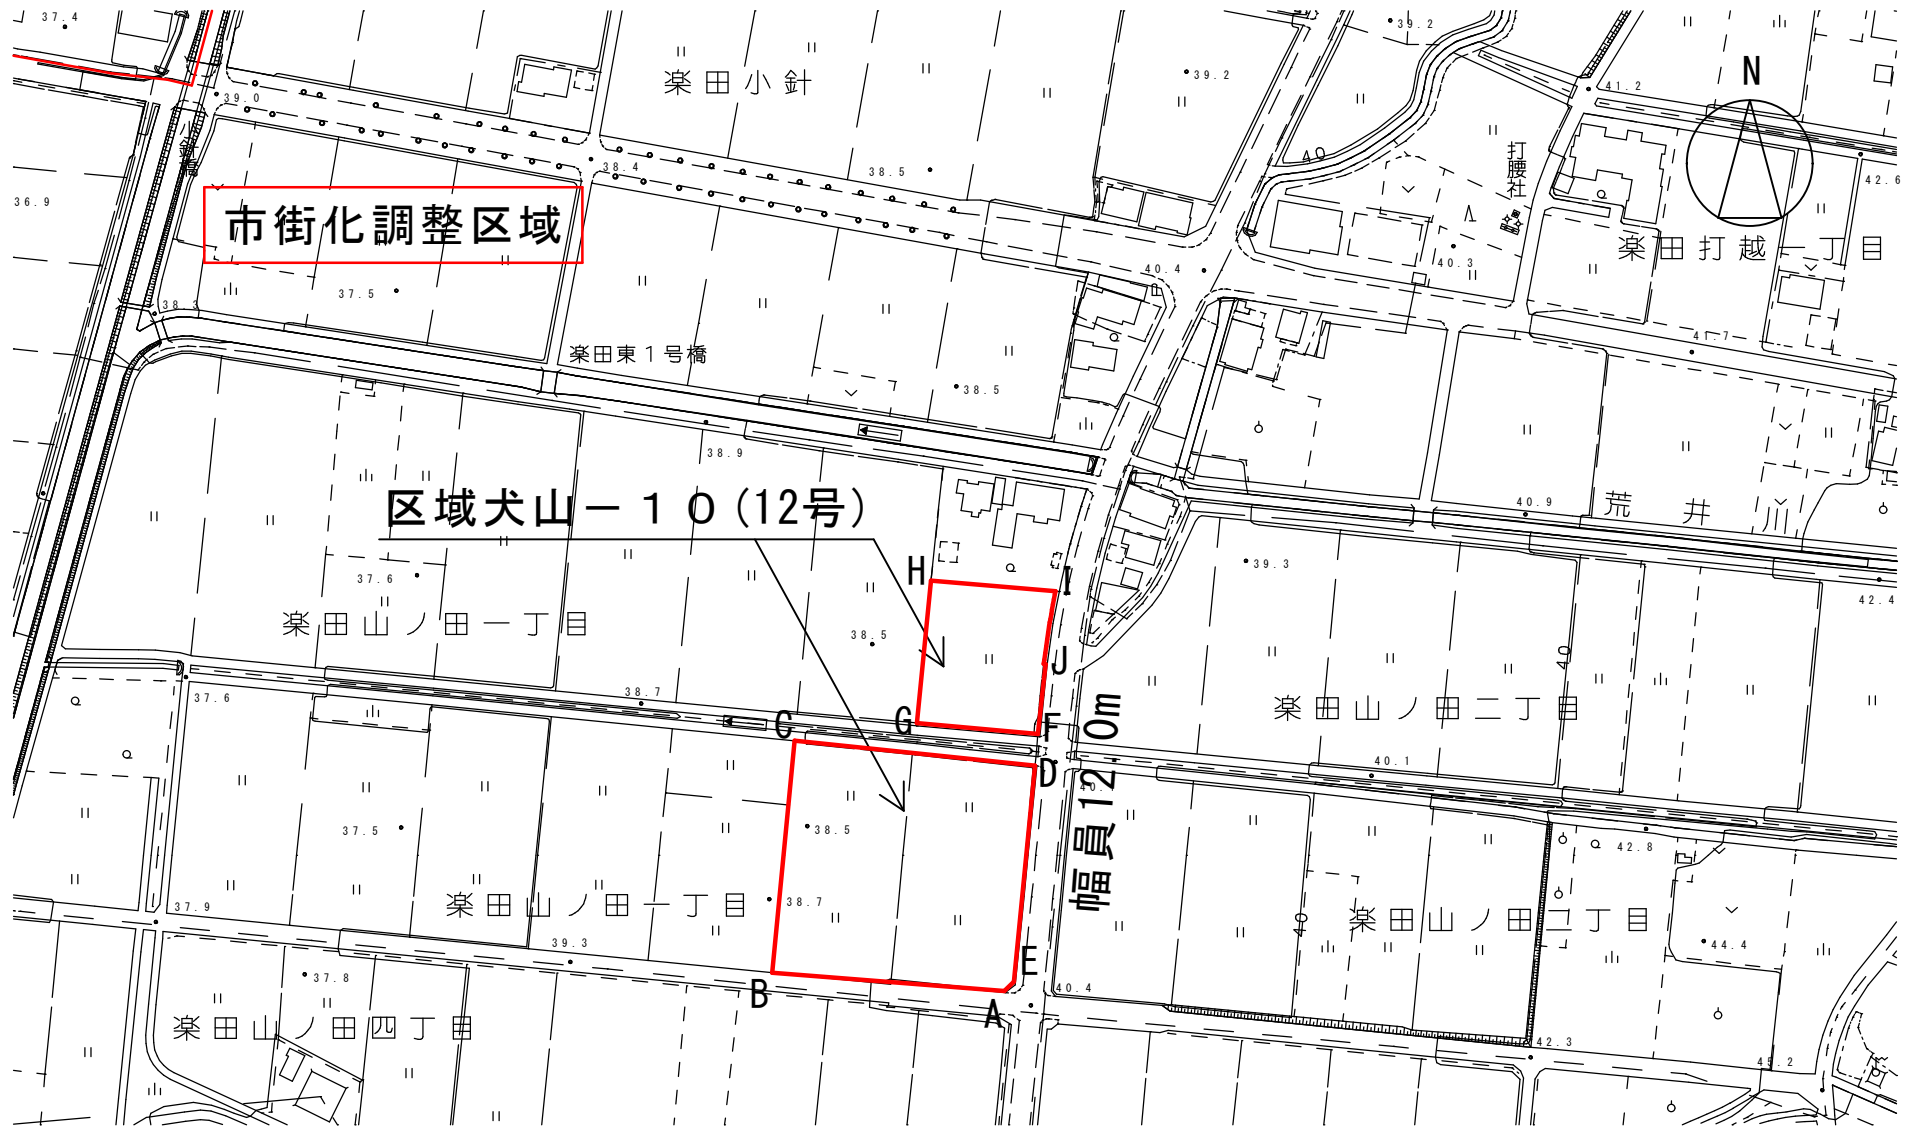

区域 犬山-10 (12号) 【楽田山ノ田地区区域図】

縮尺 : 1/2,500