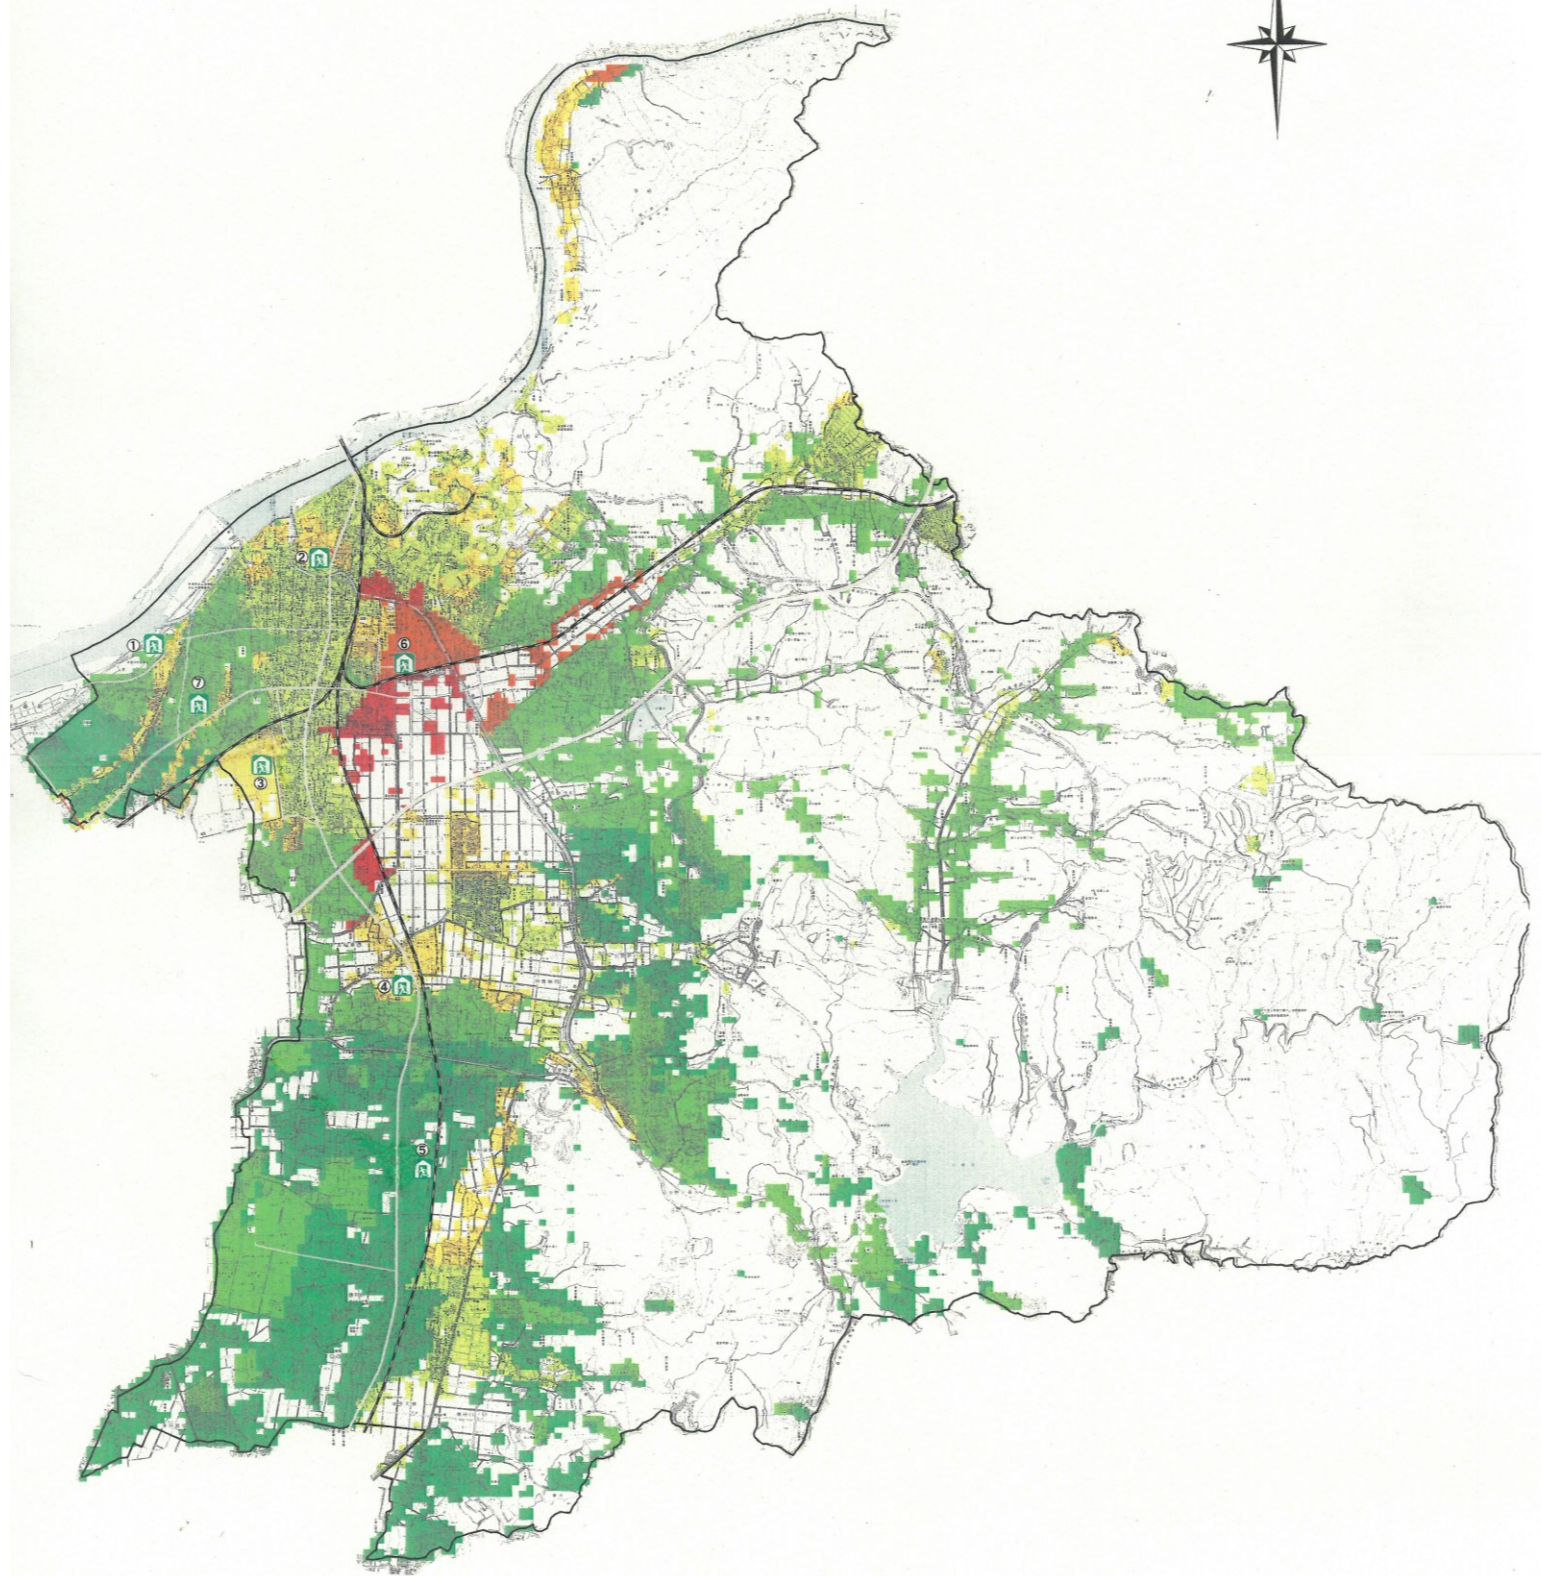

犬山市地域の危険度マップ

広域避難場所	住 所
① 木曾川犬山緑地	犬山市大字木津地先
② 名証犬山総合運動場	犬山市大字犬山字三反田1
③ 村田機械(株)運動場	犬山市大字橋爪字中島2
④ するすみふれあい広場	犬山市羽黒郷墨22
⑤ 南部中学校運動場	犬山市大字羽黒新田字畑田1
⑥ 石作公園	犬山市松本町四丁目89番地
⑦ 上坂公園	犬山市上坂町四丁目43番地

凡例	
全壊棟数率(%)	
	0~10%
	11~20%
	21~30%
	31~40%
	41~50%
	51%以上