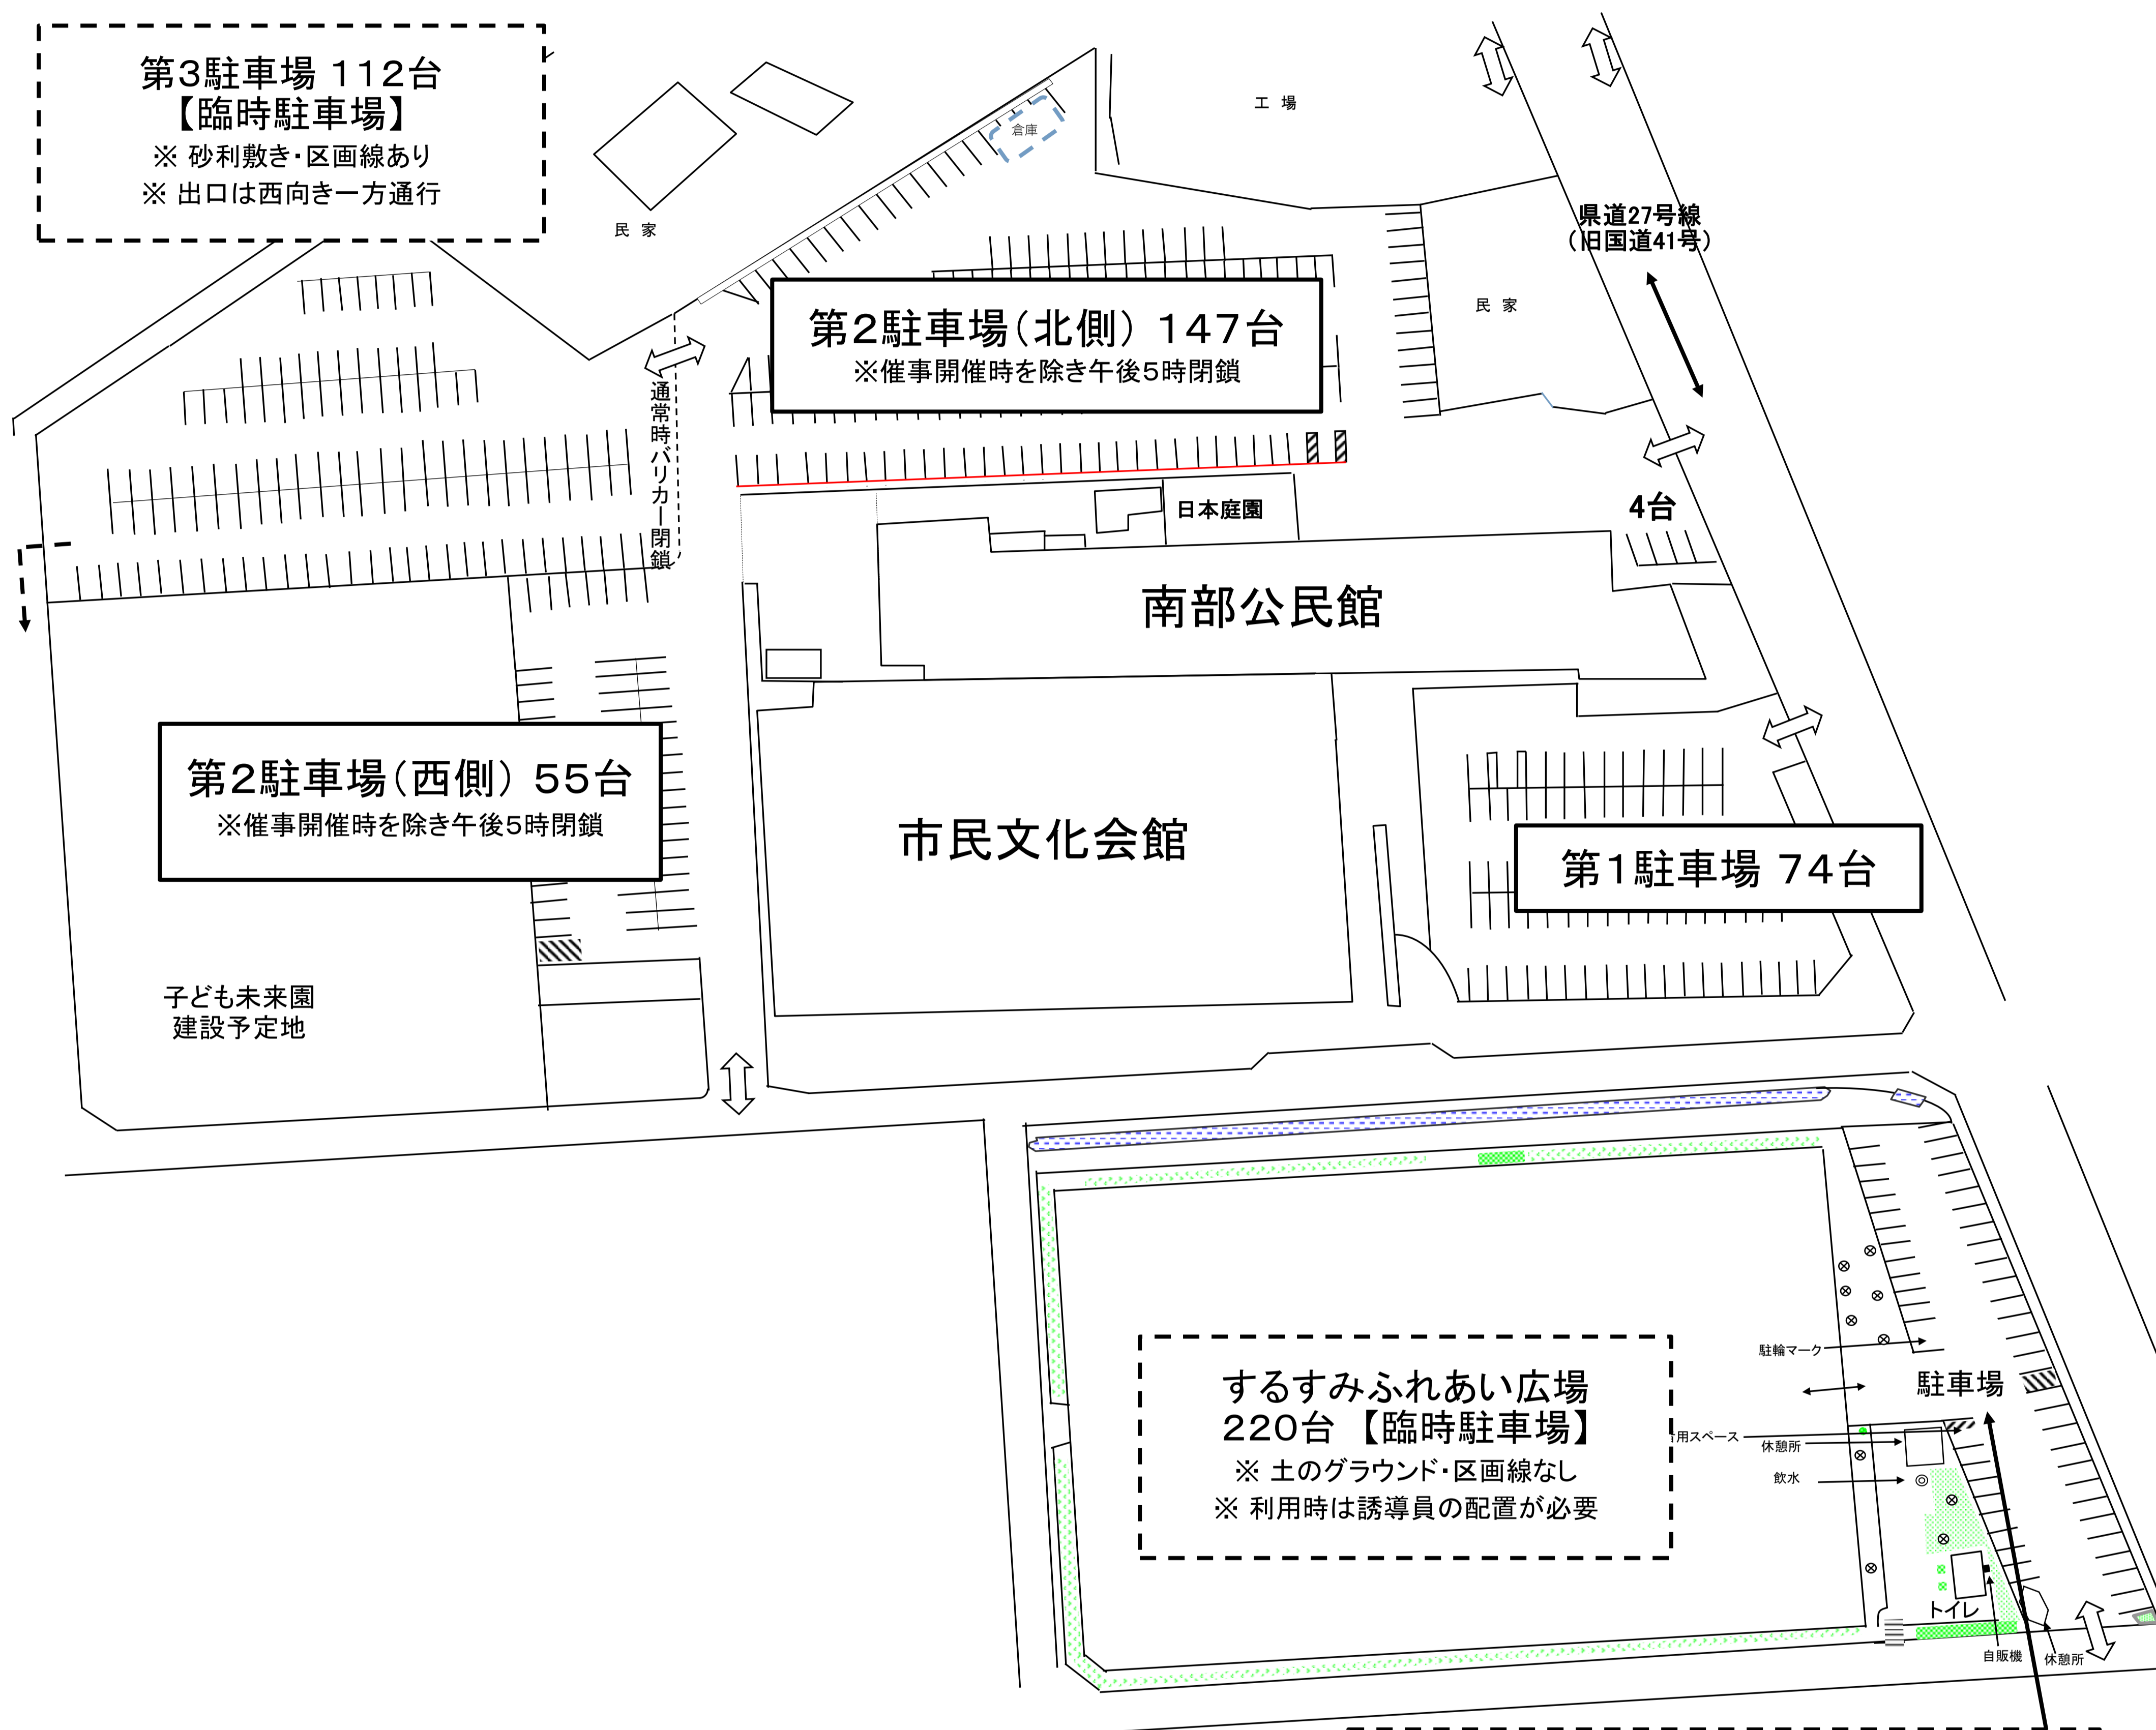

市民文化会館・南部公民館・するすみ広場 駐車場案内(R6.2.1～プール解体工事終了後)

【市民文化会館・南部公民館 通常時駐車場】

第1駐車場	74	台
第2駐車場 会館北側	147	台
第2駐車場 会館西側	55	台
小計	276	台

するすみふれあい広場 駐車場
47台(身障者用1台含む)【臨時駐車場】
※ アスファルト・区画線あり
※ するすみ広場申請時に利用可能

【市民文化会館・南部公民館 臨時駐車場】

第3駐車場(砂利/西向き一方通行)	112	台	※大ホール客席利用時開放
するすみふれあい広場	220	台	※目安(駐車線無し) ※別途要申請
するすみふれあい広場 駐車場	47	台	※するすみふれあい広場申請時利用可
小計	379	台	
最大時	655	台	