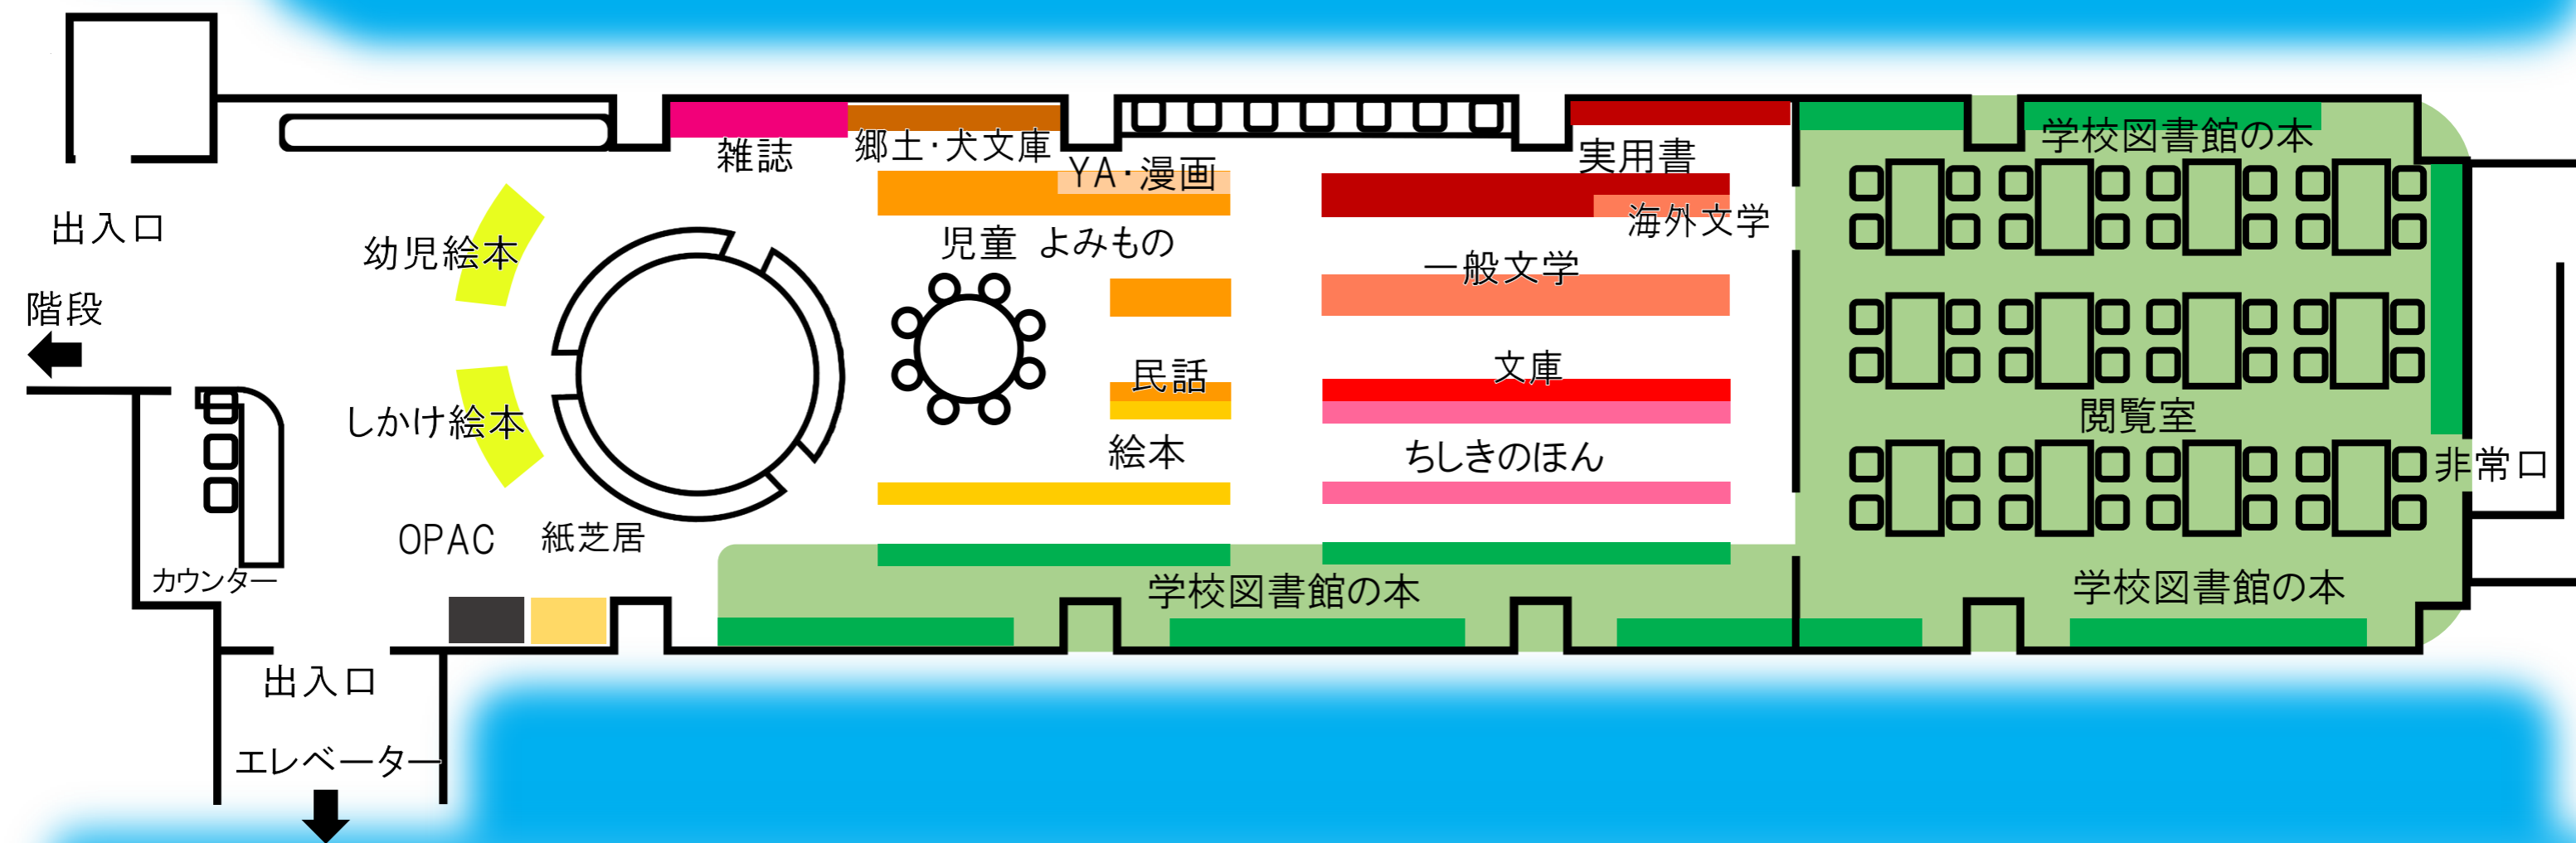

楽田ふれあい図書館

フロアマップ

雑誌

郷土・犬文庫

実用書

幼児絵本
しかけ絵本

漫画・YA

一般文学
海外文学

紙芝居

児童 よみもの
民話

文庫

絵本

ちしきのほん