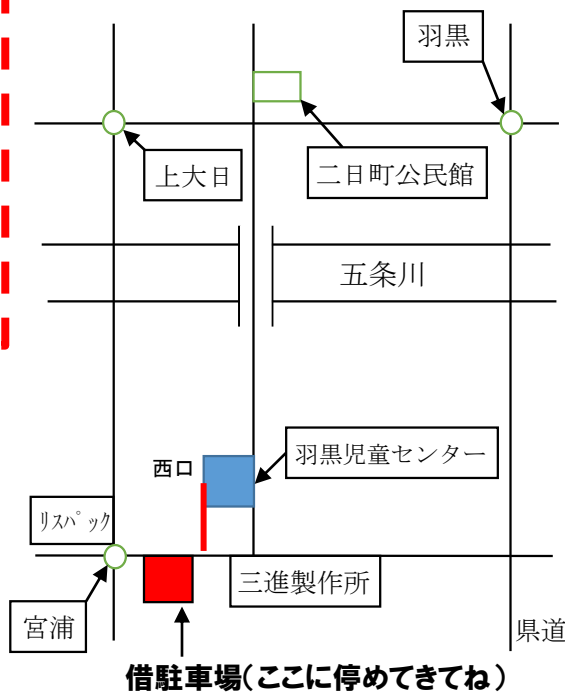

## パパもあそぼう

5月18日(土)  
10:30~11:30

場所: 犬山西児童センター  
内容: 「運動あそび」  
持ち物: 水筒  
※予約は要りません。

## 家庭児童相談日

5月9日(木) 尾関 先生  
10:30~11:30  
どなたでも相談できます

羽黒児童センター略図

※前向き駐車にご協力ください。  
※児童センターは西からも入れます。

- ★ファミリー・サポート・センター説明会  
5月16日(木) 10:15~  
・ファミリー・サポート・センターの方の話を聞きます。

- ★「ミニ講座 消防署」  
5月16日(木) 10:30~  
・消防署の方から、救急対応やAEDの使い方についての話を聞きます。

## はぐはぐ(地域活動クラブ)について

- ★子育てサークル「はぐはぐ」が活動を始めます。  
申し込みは、随時受け付けています。  
毎月第2、第3金曜日がサークルの活動日です。

- ★5月10日(金) サークル顔あわせ  
17日(金) 親子リズム