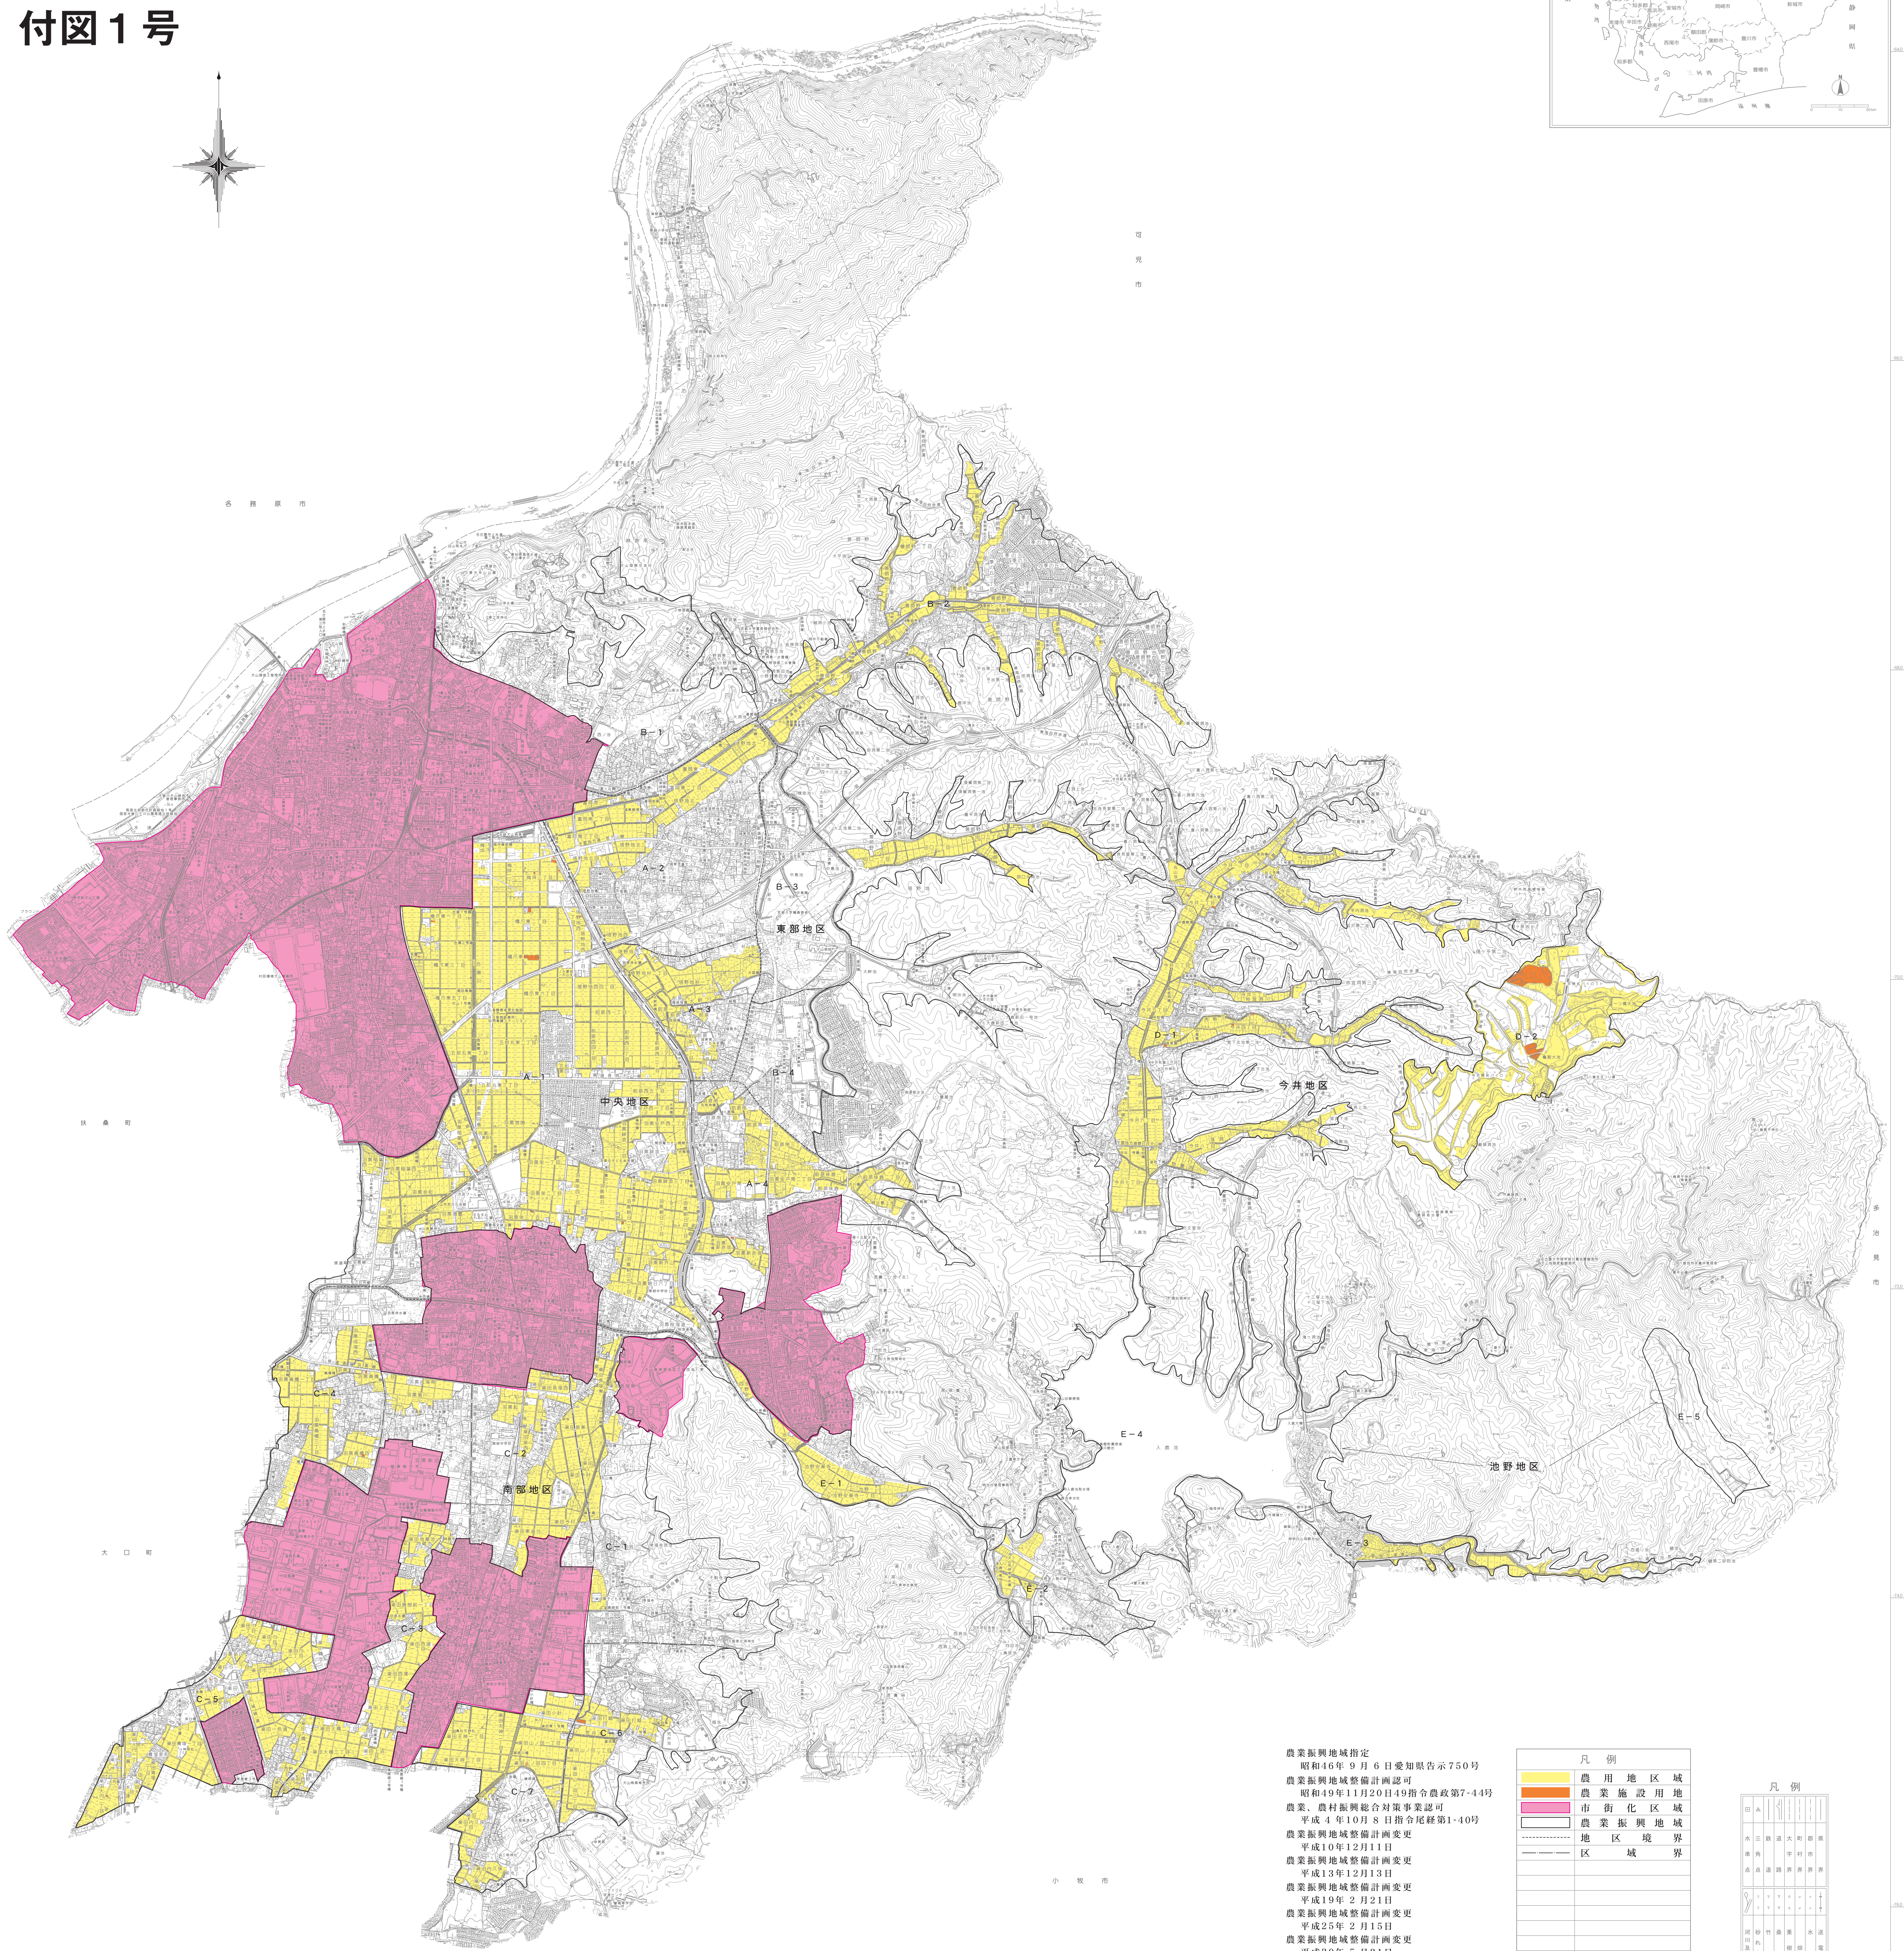

# 犬山市農業振興地域整備計画書 土地利用計画図 付図1号

農業振興地域指定  
昭和46年9月6日愛知県告示750号  
農業振興地域整備計画認可  
昭和49年11月20日49指令農政第7-44号  
農業、農村振興総合対策事業認可  
平成4年10月8日指令尾経第1-40号  
農業振興地域整備計画変更  
平成10年12月11日  
農業振興地域整備計画変更  
平成13年12月13日  
農業振興地域整備計画変更  
平成19年2月21日  
農業振興地域整備計画変更  
平成25年2月15日  
農業振興地域整備計画変更  
平成30年5月31日

凡例	
	農用地区域
	農業施設用地
	市街化区域
	農業振興地域
	地区境界
	区境界

凡例	
◎	A
◎	B
◎	C
◎	D
◎	E
◎	F
◎	G
◎	H
◎	I
◎	J
◎	K
◎	L
◎	M
◎	N
◎	O
◎	P
◎	Q
◎	R
◎	S
◎	T
◎	U
◎	V
◎	W
◎	X
◎	Y
◎	Z