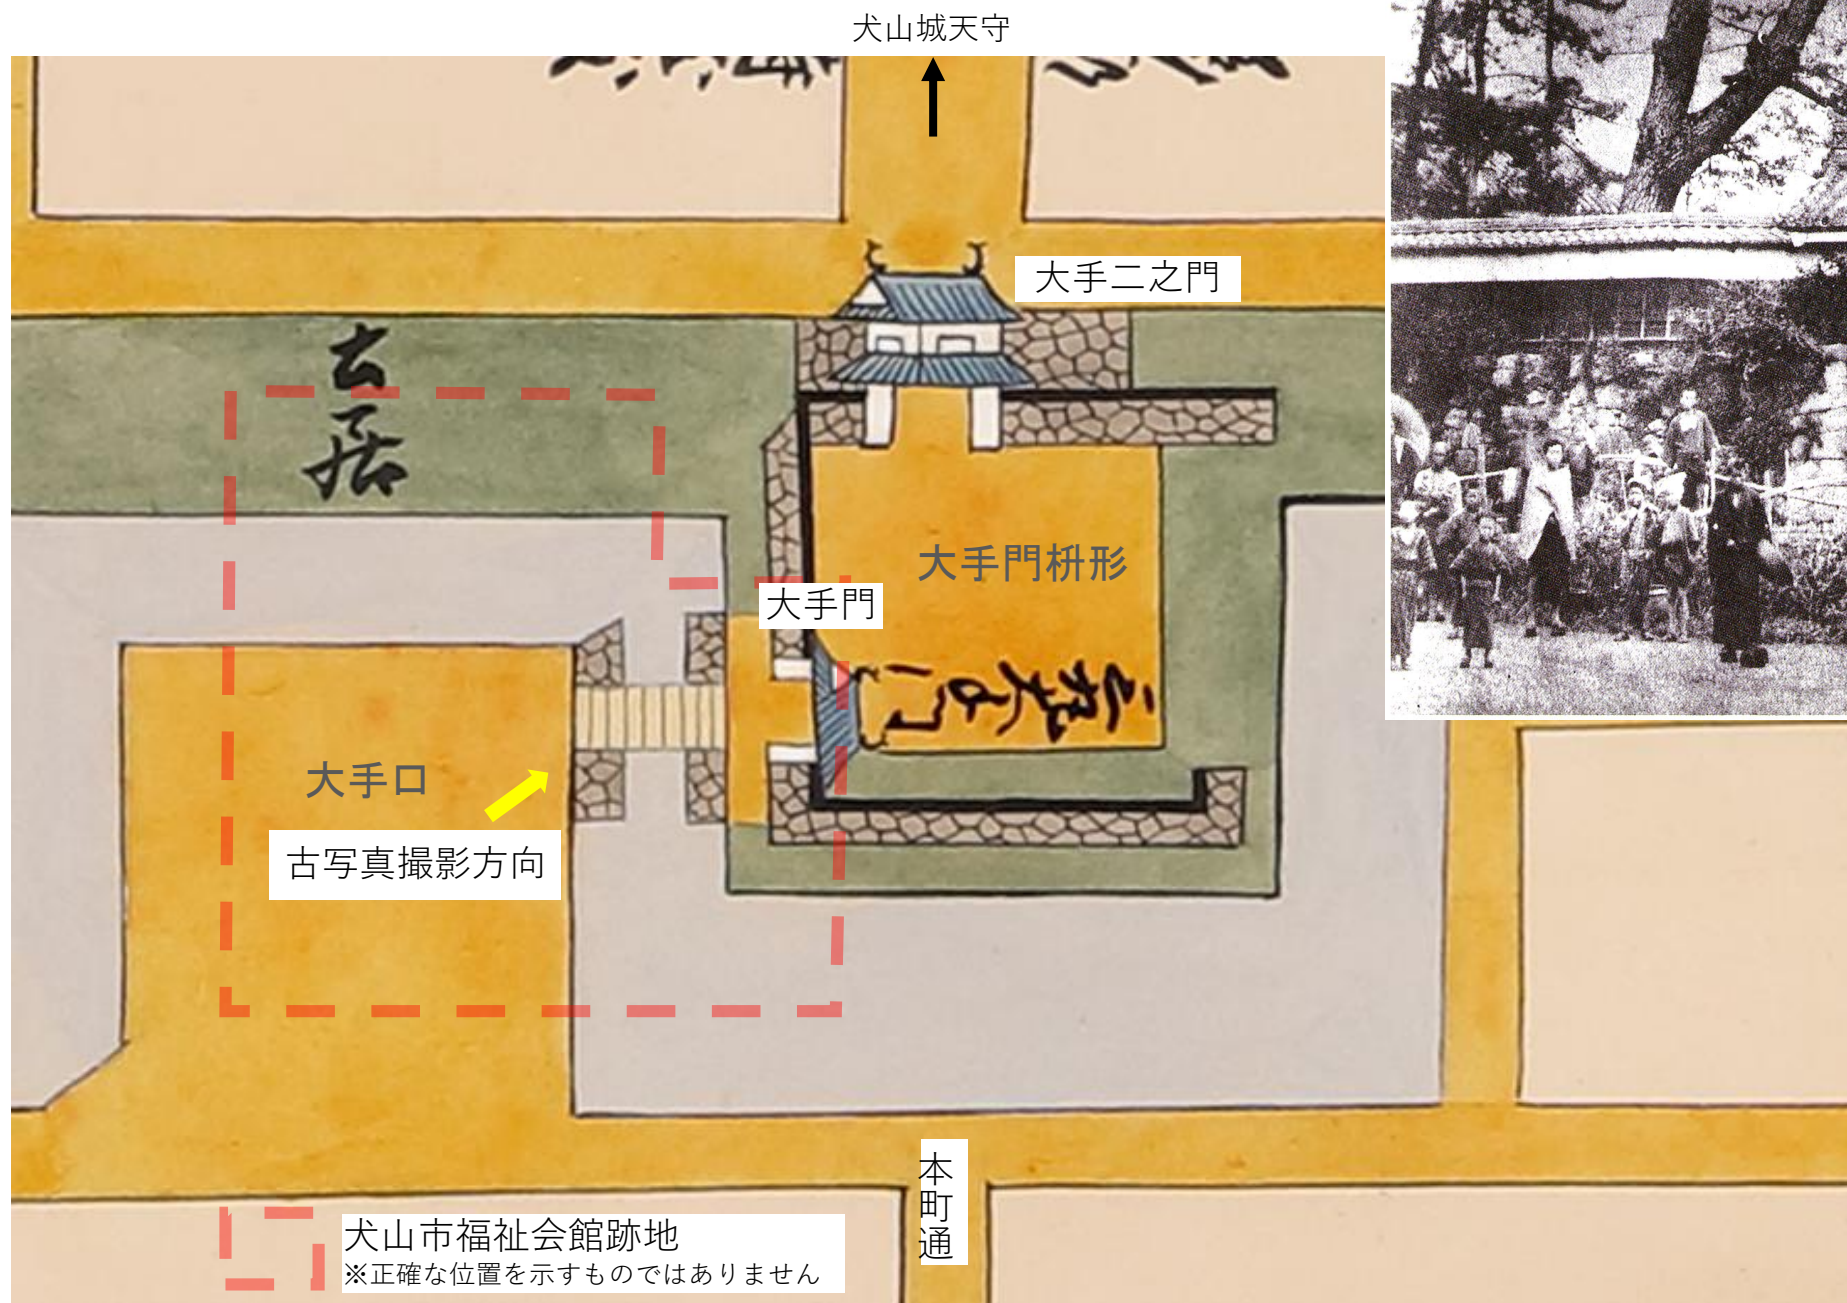

犬山市福祉会館跡地と犬山城大手門枡形の位置関係

大手門古写真 明治初年(1868)個人蔵

犬山城修復願雛形絵図 安永9年(1780)犬山城白帝文庫蔵