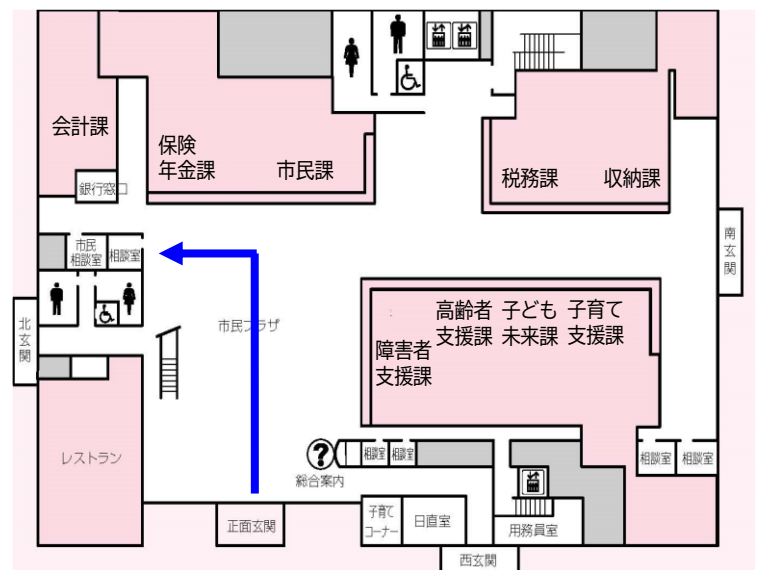

犬山市無料ポルトガル語相談窓口のご案内

日本の生活や仕事のことで何か困っていることはありませんか？

私たちは、日本で生活する中で生じる様々な相談に応じます。

また、市役所で必要な手続きのサポートを実施する他、日本で生活する上で役に立つ情報を提供しています。

相談内容は口外しません。安心して相談してください。

■相談日 毎週金曜日【祝日は開催しません】

※ただし、都合により開催しないことがありますので、最新情報は犬山市広報で確認するか、もしくは下記の間合先までお問合せください。

■時間 午後0時30分～午後4時

■場所 犬山市役所1階相談室（犬山市大字犬山字東畑36番地）※右下図参照

■内容 市役所の業務全般（その他の事項については相談窓口を紹介します）

■費用 無料

■相談員 大島 ヴィルジニア・ユミ

（犬山市多文化共生推進員、多文化ソーシャルワーカー）

■予約 不要（ただし、当日は先着順で受付ます）

■間合先 犬山市役所3階多様性社会推進課

Curta-nos!!!!

Inuyama português

TEL (0568) 44-0343 ※土日祝除く午前9時00分～午後4時00分

相談窓口の場所