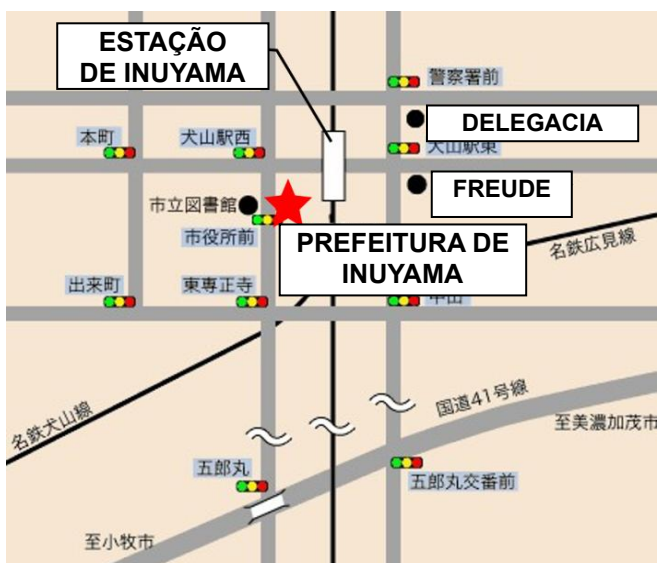

■ Agendamento: não é necessário (atendimento por ordem de chegada)

■ Informações: Prefeitura de Inuyama

Divisão de “Promoção da Diversidade Social” 3º Andar
(Tayōsei Shakai Suishinka) TEL (0568) 44 – 0343

✂ 9:00 às 16:00 (exceto sábados, domingos e feriados)

Curta-nos!!!!

Inuyama português

↑ Mapa da Prefeitura de Inuyama

↑ Sala da Consultoria andar térreo da Prefeitura