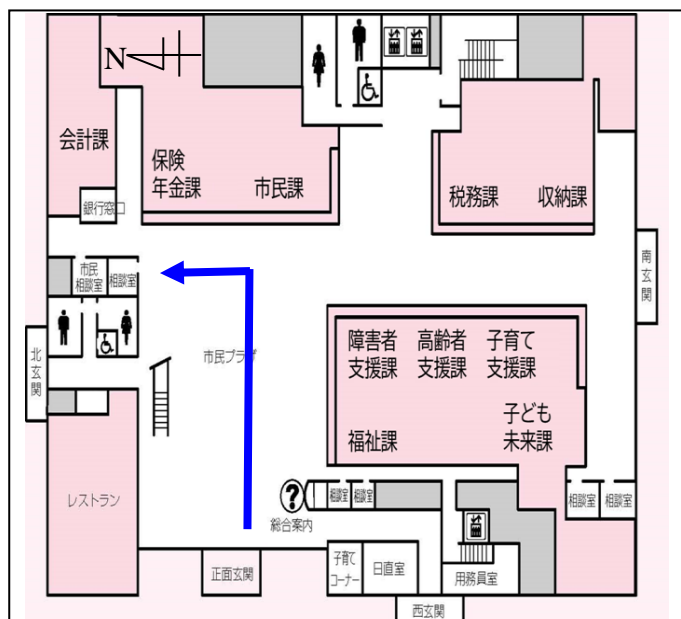

犬山市無料ポルトガル語相談窓口のご案内

日本の生活や仕事のことで何か困っていることはありませんか？
私たちは、日本で生活する中で生じる様々な相談に応じます。
また、市役所で必要な手続きのサポートを実施する他、日本で生活する上で役に立つ情報を提供しています。
相談内容は口外しません。安心して相談してください。

■相談日 毎週金曜日【祝日は開催しません】

※ただし、都合により開催しないことがありますので、最新情報は犬山市広報で確認するか、もしくは下記のお問い合わせ先までお問合せください。

■時間 午後1時～午後4時30分

■場所 犬山市役所1階相談室（犬山市大字犬山字東畑36番地）※右下図参照

■内容 市役所の業務全般（その他の事項については相談窓口を紹介します）

■費用 無料

■相談員 大島 ヴィルジニア・ユミ

（犬山市多文化共生推進員、多文化ソーシャルワーカー）

■予約 不要（ただし、当日は先着順で受付ます）

■問合先 犬山市役所3階多様性社会推進課

TEL (0568) 44-0343 ※土日祝除く午前8時30分～午後5時15分

Curta-nos!!!!

Inuyama português

相談窓口の場所