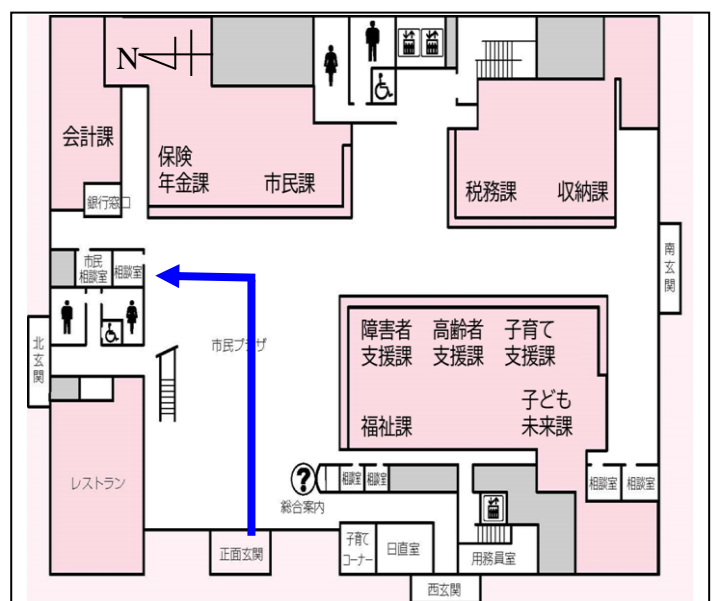

↑ Sala da Consultoria