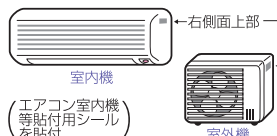

家電リサイクル券の貼付場所

エアコン(室内機・室外機)