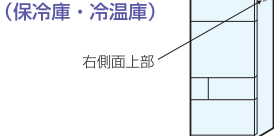

冷蔵庫・冷凍庫(保冷庫・冷温庫)