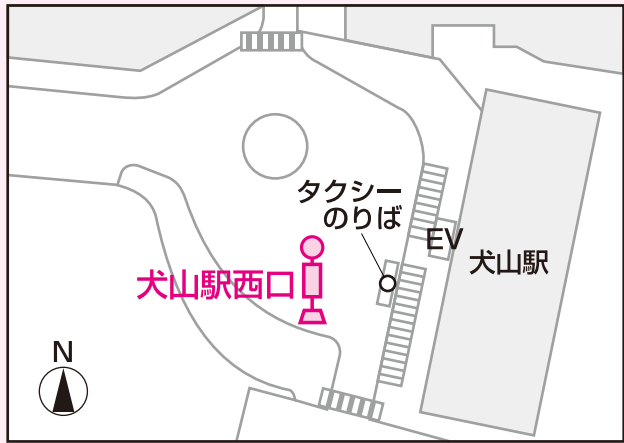

わん丸君バス (犬山市コミュニティバス) 時刻表・路線図

運行

運行は月曜日から金曜日まで(土・日を除く)
祝日も運行します。
※ただし、12/29~1/4は運行しません。
※天候・道路事情により遅れる場合があります。

令和5年12月1日改定

犬山駅バス停位置

■犬山駅西口

■犬山駅東口

バス停

バスロケーションシステム

バスはここにいます!!
携帯電話やスマホで
QRコードを読み取り、
運行情報をチェック!

運行車両

運行車両

33人乗り車両 (乗務員含む)

13人乗り車両 (乗務員含む)

コミュニティバスの乗り方・降り方

- 1** バスに乗り、料金を現金または回数券を入れる。障害者手帳等または、バス券をお持ちの方は、乗務員に提示してください。
- 2** 乗務員から一日乗車券を受け取る。降りや乗り換えの際は、一日乗車券を乗務員に見せてください。
- 3** 降りるバス停が近づいたら、ボタンを押してください。
- 4** バスがバス停に停まってから、乗降口に進み、バスから降りてください。