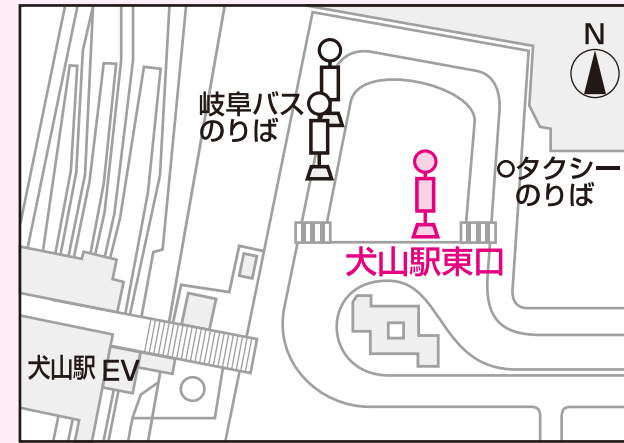

わん丸君バス (犬山市コミュニティバス) 時刻表・路線図

運行

運行は月曜日から金曜日まで(土・日を除く)
祝日も運行します。
※ただし、12/29~1/4は運行しません。
※天候・道路事情により遅れる場合があります。

令和5年12月1日改定

犬山駅バス停位置

■犬山駅西口

■犬山駅東口

バス停

バスロケーションシステム

バスはここにいます!!
携帯電話やスマホで
QRコードを読み取り、
運行情報をチェック!

運行車両

運行車両

33人乗り車両 (乗務員含む)

13人乗り車両 (乗務員含む)

コミュニティバスの乗り方・降り方

- 1** バスに乗り、料金を現金または回数券を入れる。障害者手帳等または、バス券をお持ちの方は、乗務員に提示してください。
- 2** 乗務員から一日乗車券を受け取る。降りや乗り換えの際は、一日乗車券を乗務員に見せてください。
- 3** 降りるバス停が近づいたら、ボタンを押してください。
- 4** バスがバス停に停まってから、乗降口に進み、バスから降りてください。