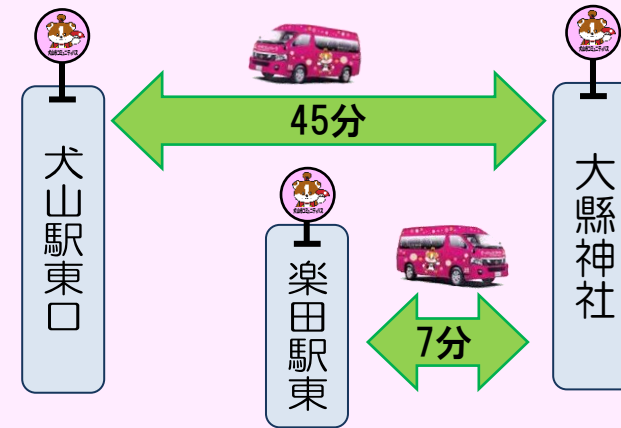

## おすすめ犬山の花木めぐり！（一度は見ておきたい編）

1. 四季折々の花木に触れる寂光院
2. 大縣神社の梅（梅まつり）2月下旬～3月下旬
3. 天然記念物 ヒトツバタゴ自生地 4月下旬～5月上旬

### 1. 四季折々の花木に触れる寂光院 《栗栖・富岡線/楽田東部線》

\* 定員(12人)を超えると乗車できない場合があります。

継鹿尾山は古くから「霊山」と呼ばれ、そこには尾張最古刹と言われる寂光院が1350余年の歴史とともにあります。寂光院の花々の1年は、桜から始まります。桜、青もみじ、あじさい、ききょう、百日紅などがあなたをお迎えます。

★名鉄「犬山遊園駅」から寂光院まで歩くこともできます。寂光院寺務所まで約45分。木曾川を眺めながら、ちょっとしたハイキングになります。

※図中 は、バス停

### 2. 大縣神社の梅（梅まつり）《楽田東部線/栗栖・富岡線》

\* 定員(12人)を超えると乗車できない場合があります。

姫の宮とも言われる大縣神社の境内には全国の著名な梅園や神社より奉納された梅をはじめ、約300本のしだれ梅を集めた梅林があります。毎年2月の下旬ごろから「梅まつり」が開催されています。

大縣神社は、紀元前3世紀に現在の地にご偏座されたとされている歴史のある神社の1つです。社殿は国の重要文化財の指定を受けています。