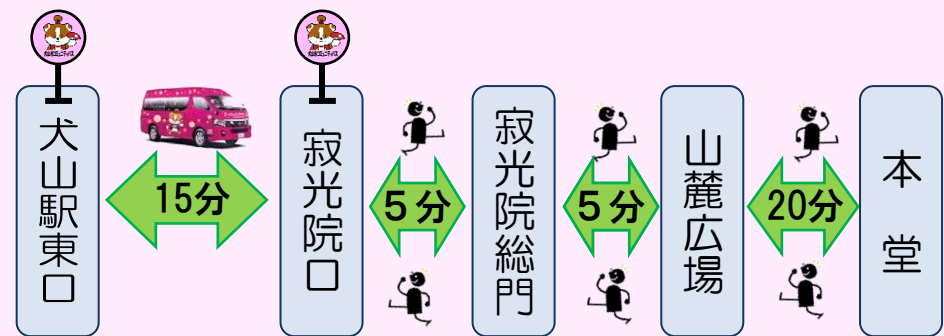

# わん丸君バス de 花木めぐり

犬山は自然豊かなまちです。  
わん丸君バス（コミュニティバス）を利用して、四季折々の草木や花を鑑賞してみませんか？

## おすすめ犬山の花木めぐり！（一度は見ておきたい編）

1. 四季折々の花木に触れる寂光院
2. 大縣神社の梅（梅まつり）2月下旬～3月下旬
3. 天然記念物 ヒトツバタゴ自生地 4月下旬～5月上旬

### 1. 四季折々の花木に触れる寂光院 《栗栖・富岡線/楽田東部線》

\* 定員(12人)を超えると乗車できない場合があります。

継鹿尾山は古くから「霊山」と呼ばれ、そこには尾張最古刹と言われる寂光院が1350余年の歴史とともにあります。寂光院の花々の1年は、桜から始まります。桜、青もみじ、あじさい、ききょう、百日紅などがあなたをお迎えます。

★名鉄「犬山遊園駅」から寂光院まで歩くこともできます。寂光院寺務所まで約45分。木曾川を眺めながら、ちょっとしたハイキングになります。

### 2. 大縣神社の梅（梅まつり）《楽田東部線/栗栖・富岡線》

\* 定員(12人)を超えると乗車できない場合があります。

姫の宮とも言われる大縣神社の境内には全国の著名な梅園や神社より奉納された梅をはじめ、約300本のしだれ梅を集めた梅林があります。毎年2月の下旬ごろから「梅まつり」が開催されています。

大縣神社は、紀元前3世紀に現在の地にご偏座されたとされている歴史のある神社の1つです。社殿は国の重要文化財の指定を受けています。