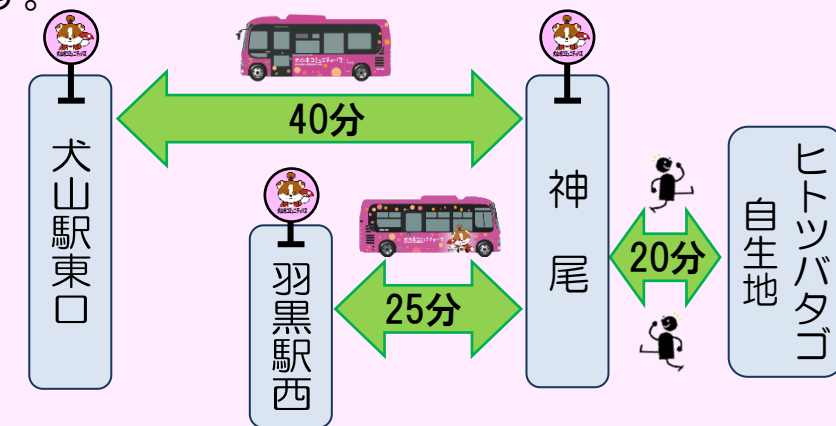

※図中 は、バス停

### 2. 大縣神社の梅（梅まつり）《楽田東部線/栗栖・富岡線》

\* 定員(12人)を超えると乗車できない場合があります。

姫の宮とも言われる大縣神社の境内には全国の著名な梅園や神社より奉納された梅をはじめ、約300本のしだれ梅を集めた梅林があります。毎年2月の下旬ごろから「梅まつり」が開催されています。

大縣神社は、紀元前3世紀に現在の地にご偏座されたとされている歴史のある神社の1つです。社殿は国の重要文化財の指定を受けています。

### 3. 天然記念物 ヒトツバタゴ（なんじゃもんじゃの木）自生地 《入鹿・羽黒線》

\* 定員(32人)を超えると乗車できない場合があります。

神尾のバス停から少し歩きます。（※裏面に略図あり）

ヒトツバタゴの自生は極めて希で、絶滅が危惧されています。この自生地のヒトツバタゴは、樹齢約300年。また、近くにクレマチスに似た白色の「カザグルマ」という花も同時期に咲いていることがあります。これも希少種です。

自生地近くの西洞池では、ヒツジグサやヒメコウホネといった水草も見られます。

※図中の時間はだいたいの目安です。ご自分のペースで散策してください。  
※バスの最終便ご利用の方は、乗り遅れないようにご注意ください。