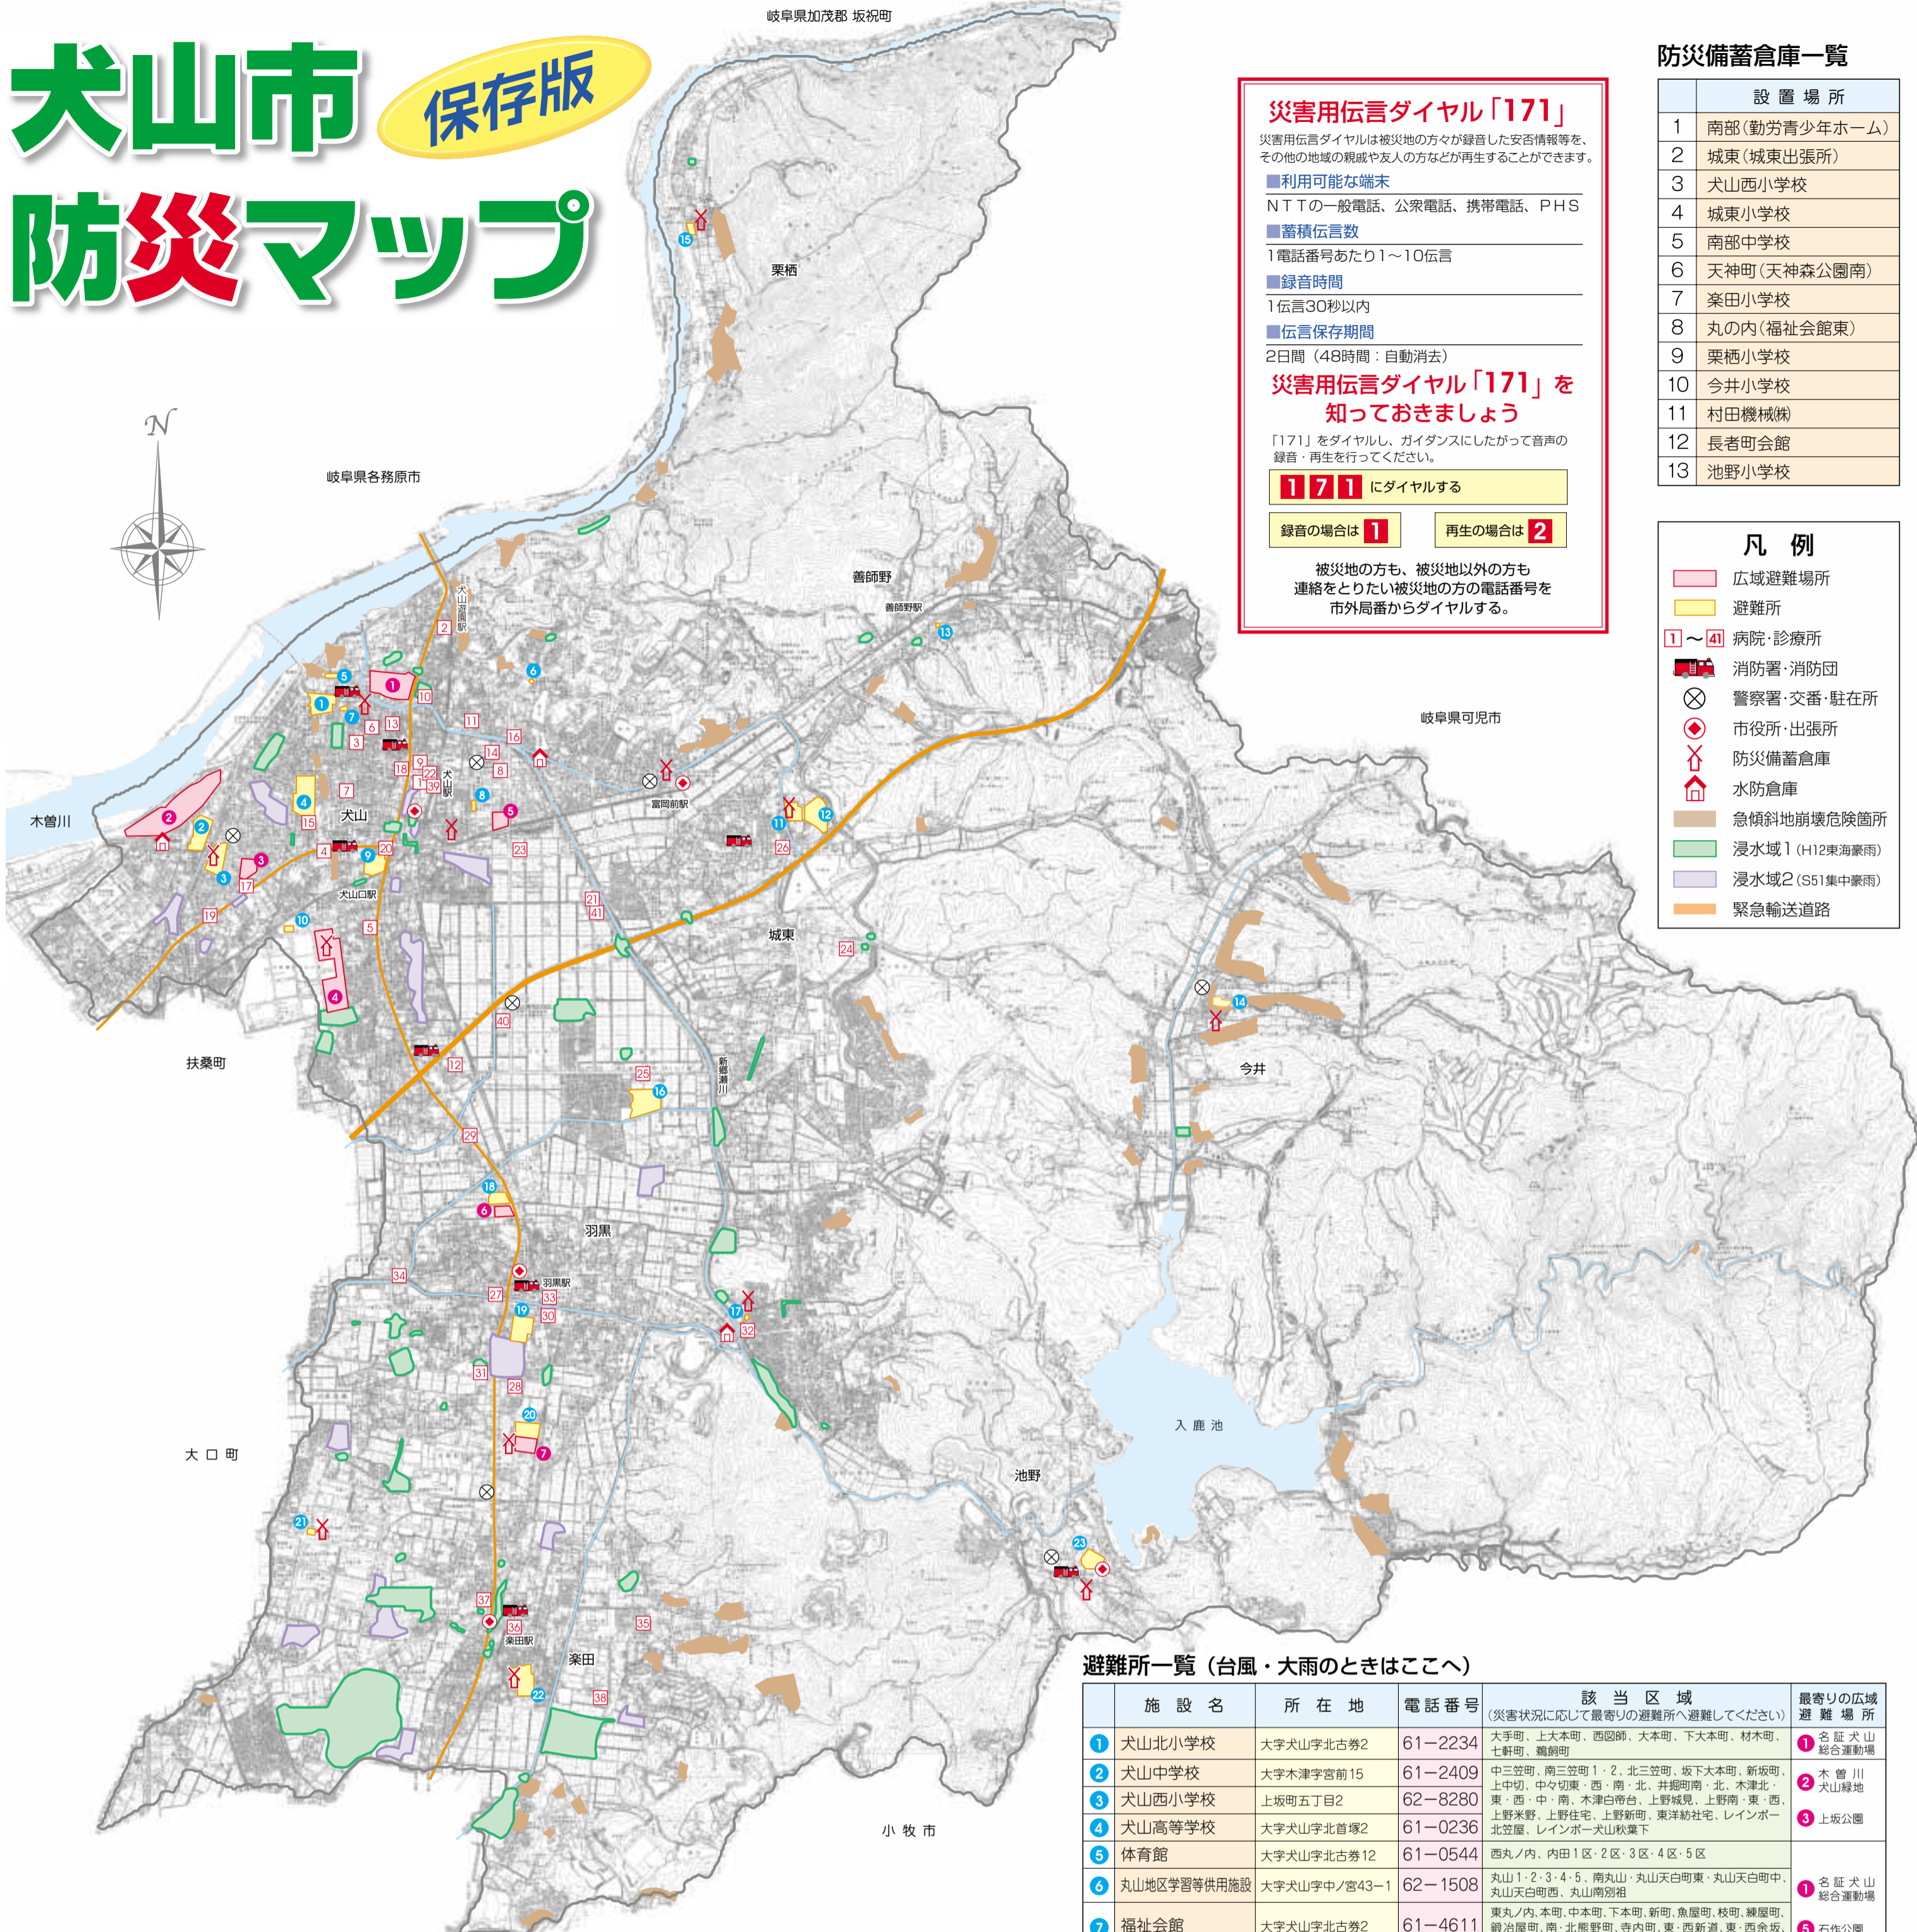

犬山市 防災マップ

保存版

防災備蓄倉庫一覧

設置場所
1 南部(勤労青少年ホーム)
2 城東(城東出張所)
3 犬山西小学校
4 城東小学校
5 南部中学校
6 天神町(天神森公園南)
7 桑田小学校
8 丸の内(福祉会館東)
9 栗栖小学校
10 今井小学校
11 村田機械(株)
12 長者町会館
13 池野小学校

災害用伝言ダイヤル「171」

災害用伝言ダイヤルは被災地の方が録音した安否情報等を、その他の地域の親戚や友人の方などが再生することができます。

- 利用可能な端末
NTTの一般電話、公衆電話、携帯電話、PHS
- 蓄積伝言数
1電話番号あたり1~10伝言
- 録音時間
1伝言30秒以内
- 伝言保存期間
2日間(48時間:自動消去)

災害用伝言ダイヤル「171」を知っておきましょう

「171」をダイヤルし、ガイダンスにしたがって音声の録音・再生を行ってください。

171にダイヤルする

録音の場合は **1** 再生の場合は **2**

被災地の方も、被災地以外の方も連絡をとりたい被災地の方の電話番号を市外局番からダイヤルする。

凡例

- 広域避難場所
- 避難所
- 1~41 病院・診療所
- 消防署・消防団
- 警察署・交番・駐在所
- 市役所・出張所
- 防災備蓄倉庫
- 水防倉庫
- 急傾斜地崩壊危険箇所
- 浸水域1(H12東海豪雨)
- 浸水域2(S51集中豪雨)
- 緊急輸送道路

“知って防ごう” わが家の防災対策

病院・診療所一覧(順不同)

病・医院名	所在地	電話番号
1 松浦病院	犬山字高見町11	61-2017
2 武内医院	犬山字寺畑12-4	61-0851
3 村上医院	犬山字東古券644	61-0555
4 奥村整形外科	犬山字東三糸2	61-1879
5 石原外科	橋爪字巾屋敷45	62-2855
6 宮田眼科	犬山字東古券708・718	61-0200
7 宮田胃腸クリニック	犬山字西古券99	61-0083
8 こばやし耳鼻咽喉科	松本町二丁目31	61-3154
9 永井皮膚科	犬山字高見町5	62-6855
10 岡部外科	犬山字敷下21-3	62-7121
11 竹内クリニック	丸山天白町74	62-7511
12 犬山中央病院	五郎丸字ニナ子塚6	62-8111
13 安藤内科	犬山字東古券722-2	61-0316
14 吉田内科クリニック	松本町一丁目140	62-9222
15 坂下クリニック	犬山字西三糸8	61-1083
16 村上内科	丸山天白町196	62-2201
17 松村クリニック	上坂町四丁目133	61-1488
18 こばやし眼科	犬山字東古券333	62-6278
19 樹クリニック	上坂町五丁目232	62-3101
20 竹内整形外科クリニック	犬山字東正寺町11-2	61-7311
21 榊原こどもクリニック	塔野地西一丁目1-1	63-5888

広域避難場所一覧(地震のときはここへ その後は避難所へ)

名称	所在地	名称	所在地
1 名証犬山総合運動場	大字犬山字三反田1	5 石作公園	松本町四丁目89
2 木曾川犬山緑地	大字木津地先	6 するすみふれあい広場	羽黒沼屋22
3 上坂公園	上坂町四丁目43	7 南部中学校運動場	大字羽黒新田字畑田1
4 村田機械(株)運動場	大字橋爪字中島2		

※ 最寄りの広域避難場所のほか、一時避難先として避難所指定の学校等グラウンドへも避難できます。