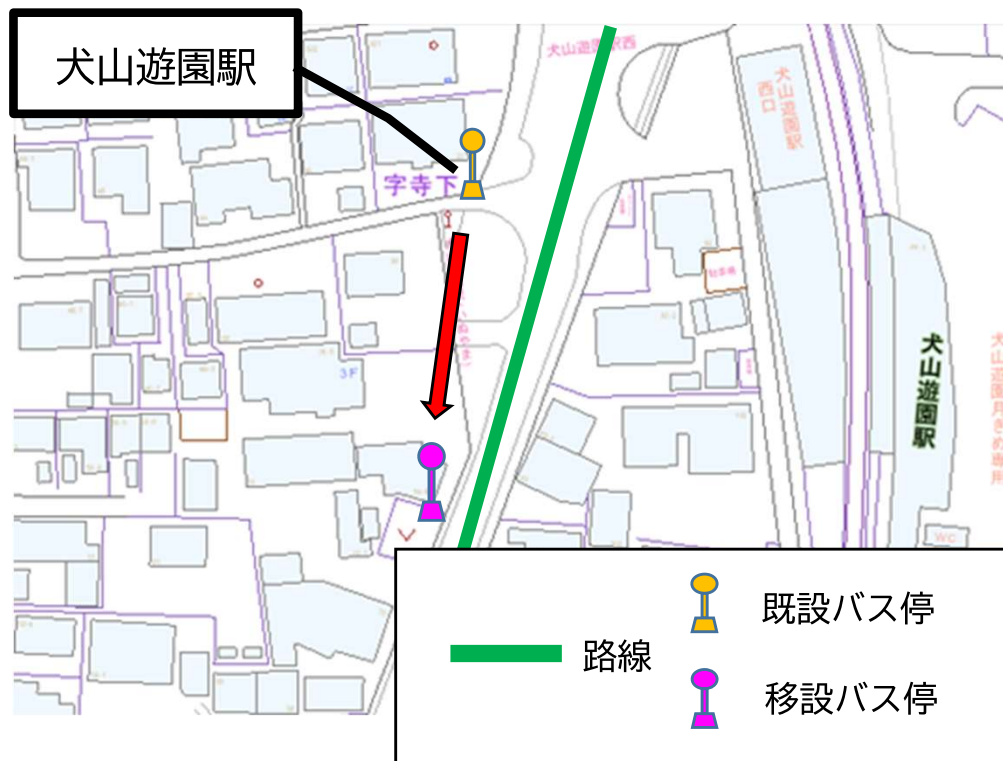

犬山遊園駅（内田線）

現在（上り・下り） 

犬山市大字犬山字寺下22番地先

移設先（上り・下り） 

犬山市大字犬山字寺下78番地5先