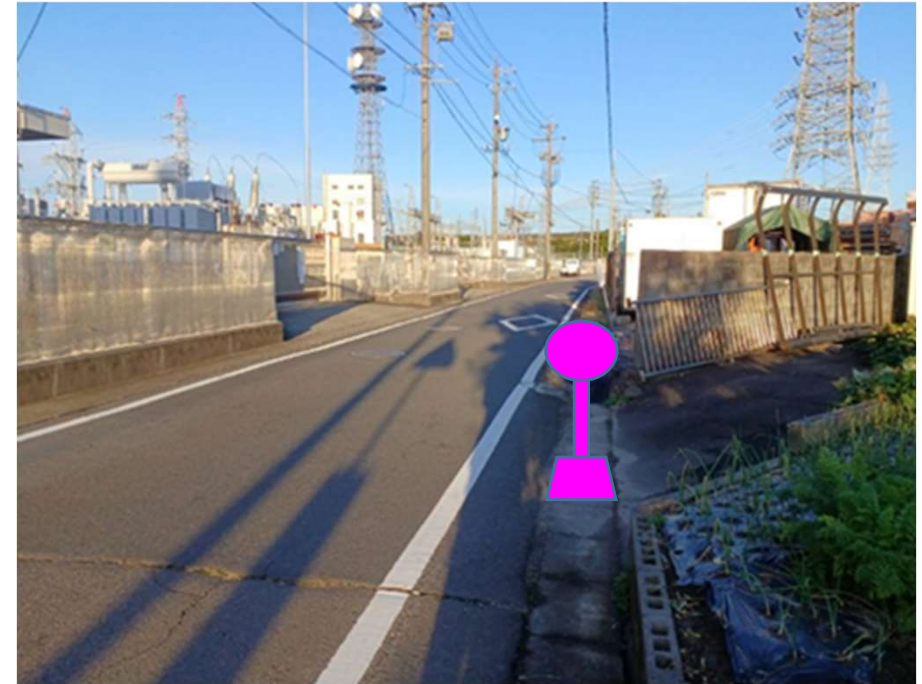

鉾添（入鹿・羽黒線）

現在（上り・下り）

犬山市大字羽黒字半ノ木86番地1先

移設先（上り・下り）

犬山市羽黒鉾添一丁目4番地先