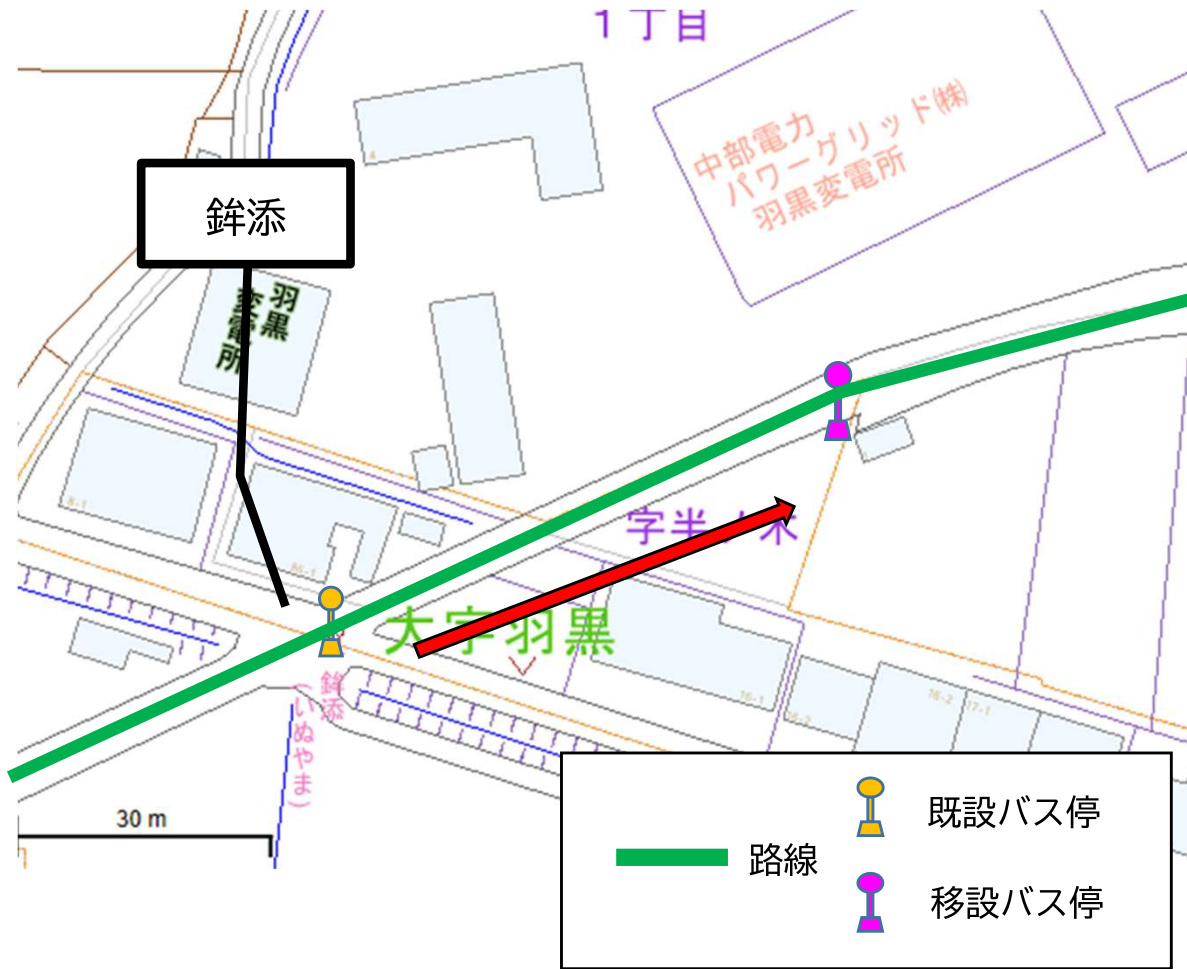

鉾添（入鹿・羽黒線）

現在（上り・下り）

犬山市大字羽黒字半ノ木86番地1先

移設先（上り・下り）

犬山市羽黒鉾添一丁目4番地先