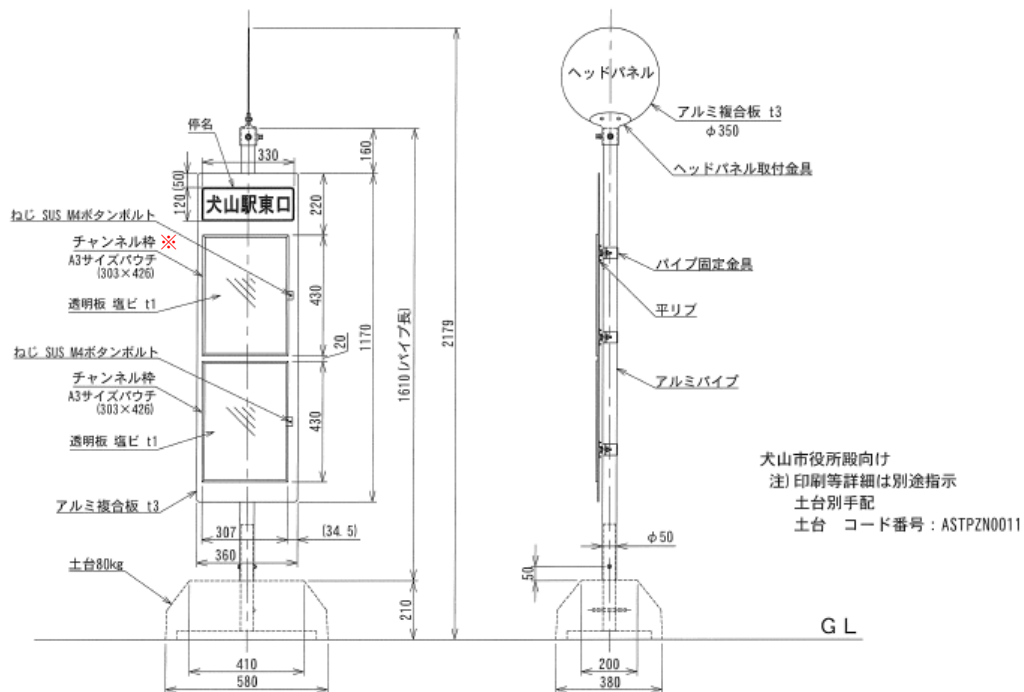

バス停留所・バス待合所について

【バス停留所】

市内全箇所の停留所を再編に併せ一新

○イメージ（全体）

※チャンネル枠には路線の系統図、時刻表等の情報を掲載

○イメージ（ヘッドパネル）

【バス待合所】

総合犬山中央病院への乗り入れに併せ病院敷地内に待合所を設置予定